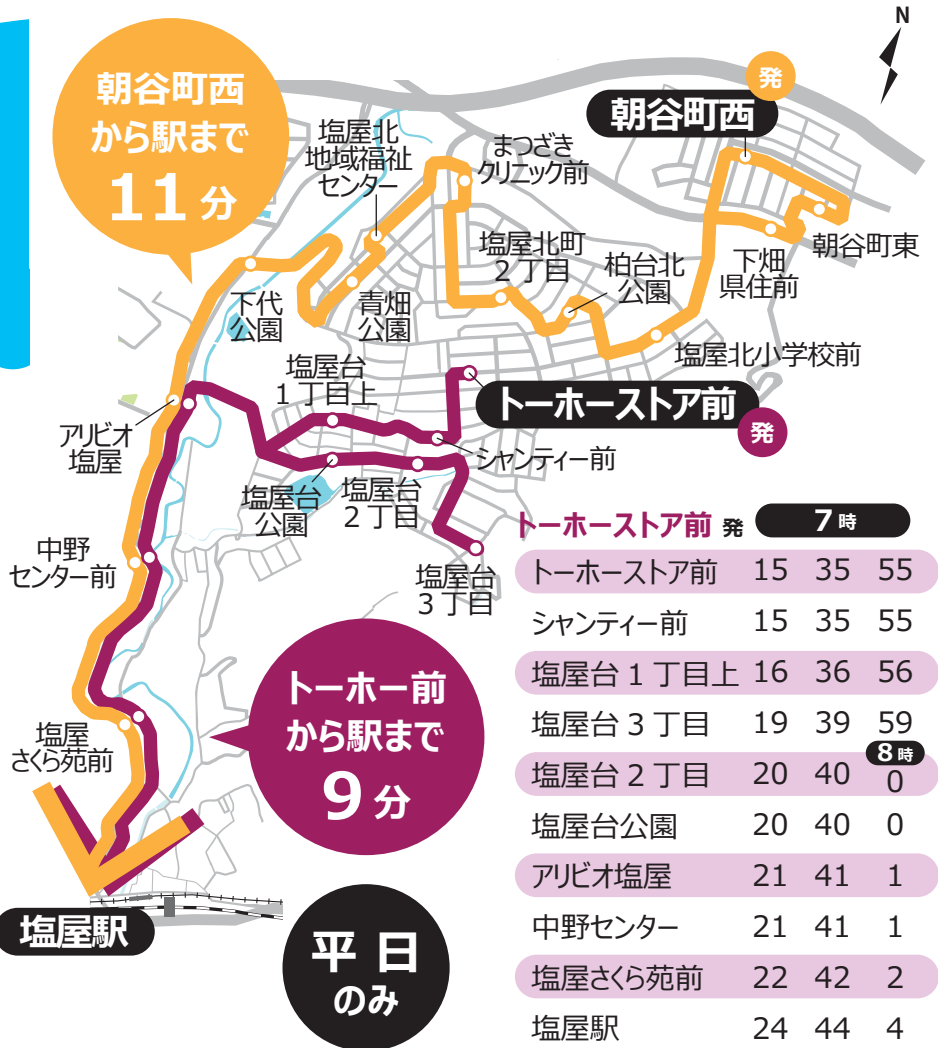

実施期間：8～9月※申請中
試験運行中、利用者が1日100人を達成すると、運行継続の可能性が高まります。ぜひ積極的なご利用をお願いします！

トーホースタア前 発	7時	8時	
トーホースタア前	15	35	55
シャンティー前	15	35	55
塩屋台1丁目上	16	36	56
塩屋台3丁目	19	39	59
塩屋台2丁目	20	40	0
塩屋台公園	20	40	0
アビオ塩屋	21	41	1
中野センター	21	41	1
塩屋さくら苑前	22	42	2
塩屋駅	24	44	4

平日の通常便の運行も1時間早く始まります！
塩屋駅発 **1系統** 8時半 **2系統** 9時

※主なルートは裏面