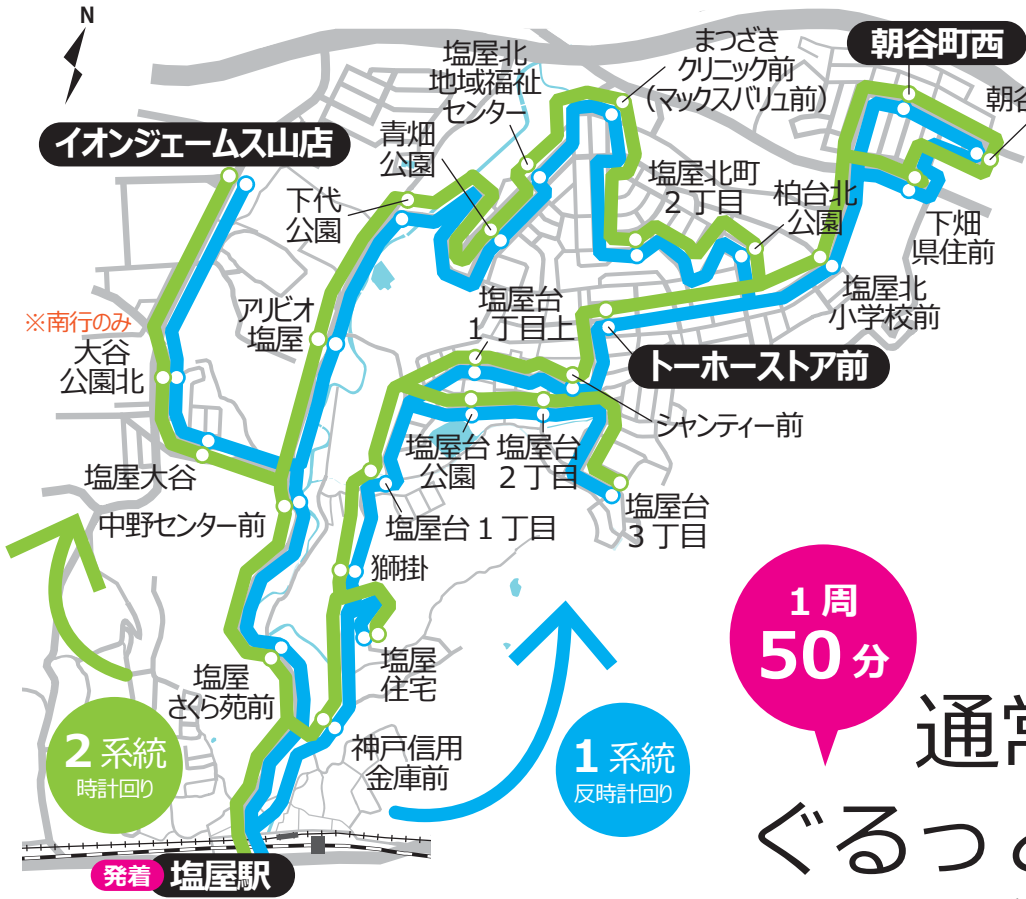

▼主なバス停の出発時刻

	平日・土	日・祝	
1 系統	8-19時 ※12時なし	11-12時	16-18時
塩屋駅	30	00	30
まつざきクリニック前	58	28	58
2 系統	9-20時 ※12時なし	11-12時	17-19時
イオン	10	40	10
2 系統	9-19時 ※13・16時なし	9-15時 ※11-13時なし	
塩屋駅	00	00	
イオン	07	07	
まつざきクリニック前	18	18	

1周
50分

通常便は塩屋をぐるっと循環します

！しおかぜのお得なサービス！

利用促進券

しおかぜ乗車料金から
1枚につき¥100引き！

- ●イオンゲームス山店（「イオンゲームス山店」下車）

しおかぜ乗車 + 20日・30日お客様感謝デーにて
税込¥3,000以上のお買い物

= 促進券 2枚
¥100
¥100

- ●マックスバリュ塩屋北店（「まつざきクリニック前」下車）

しおかぜ乗車 + 毎日のお買い物で
税込¥1,000以上のご購入

= 促進券 1枚
¥100

※しおかぜの車内で乗車証明書をお渡しします。各店舗にてレシートと一緒にサービスカウンターまでお持ちください。どちらも当日のみ有効です。