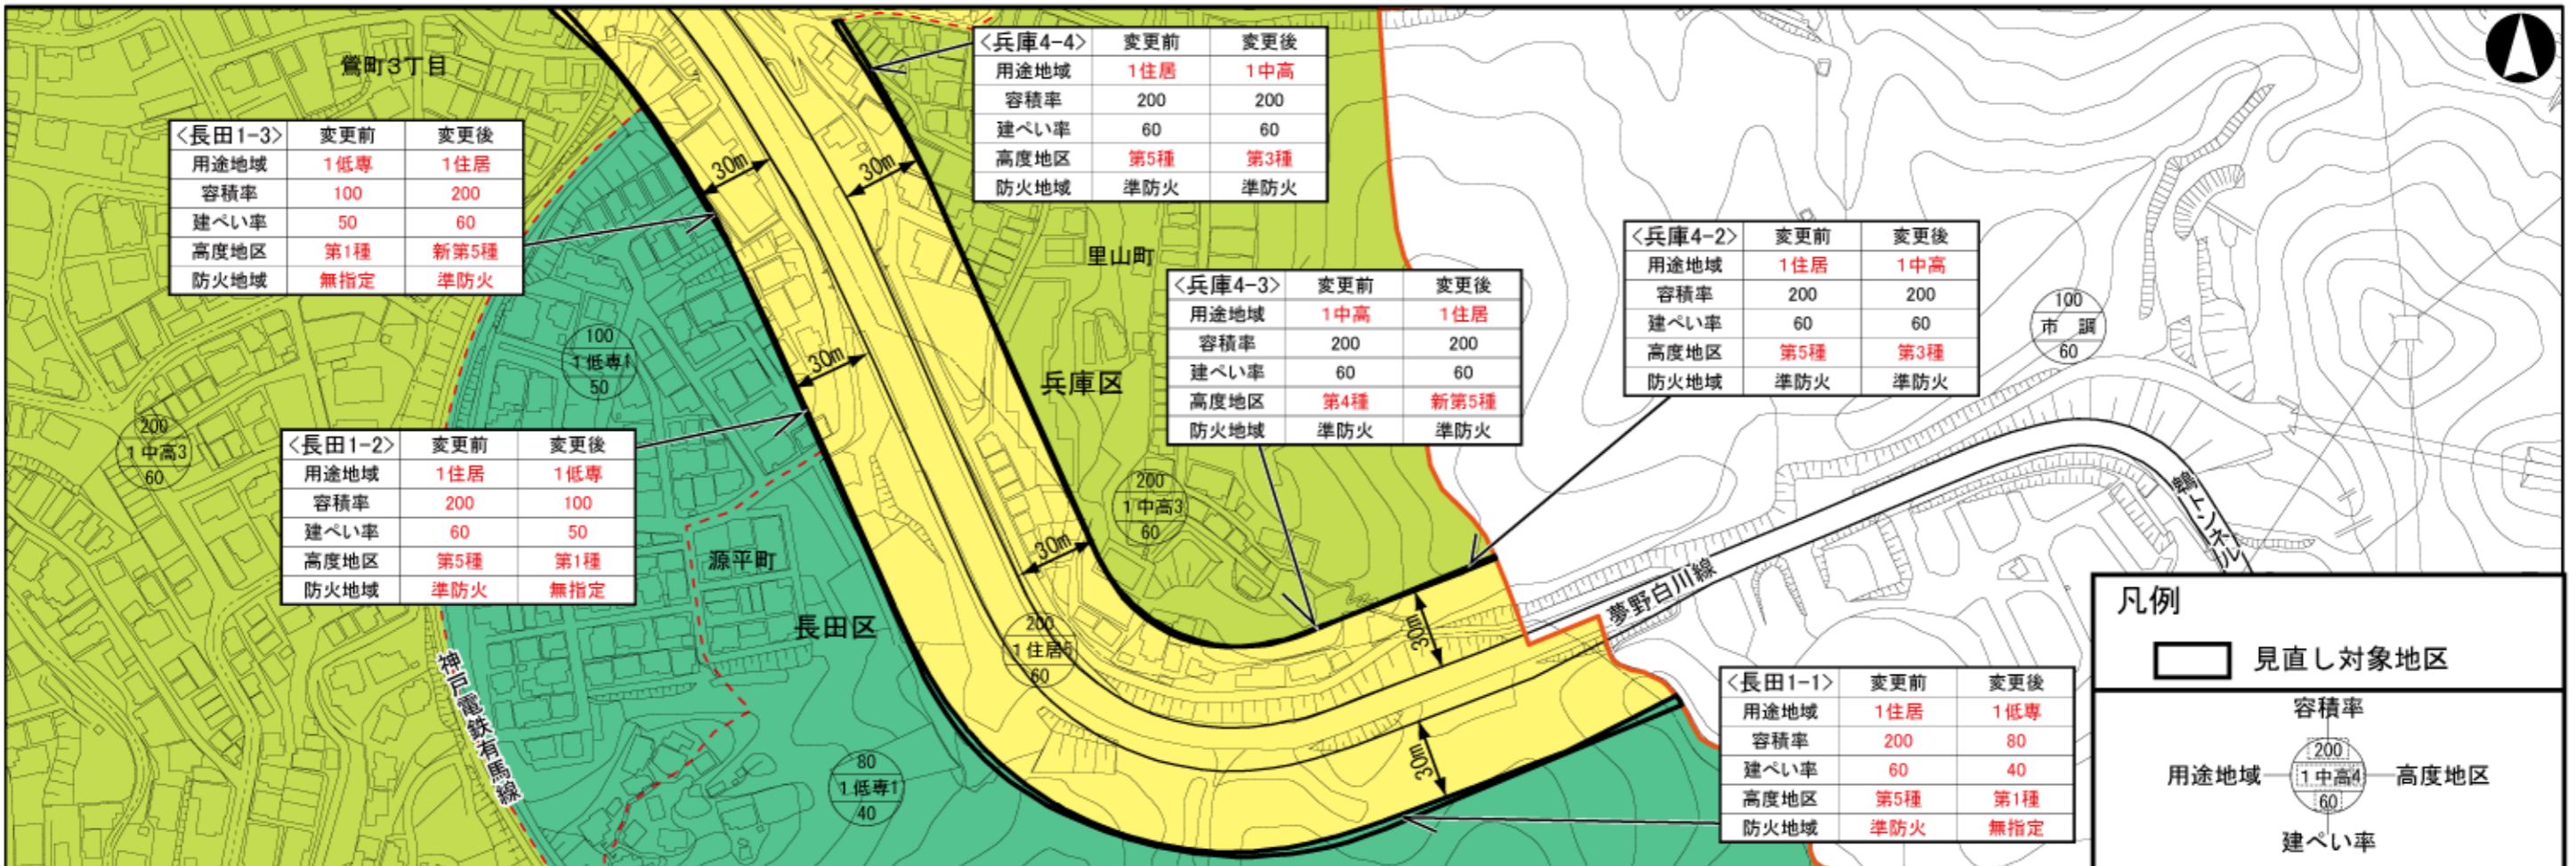

用途地域等〔兵庫4・長田1〕の変更素案

※この箇所の用途地域等の変更は、都市計画道路〔夢野白川線(41-1②)〕の計画変更にもなうものです。あわせて閲覧している「都市計画道路の変更素案」についてもご覧下さい。

※高度地区は全市にわたり見直しを検討しており、この図面に表示されている高度地区は、その変更素案が反映されています。
 ※用途地域・高度地区等の内容や他の地区の変更素案は、都市計画ミニニュース・ホームページでご覧いただけます。