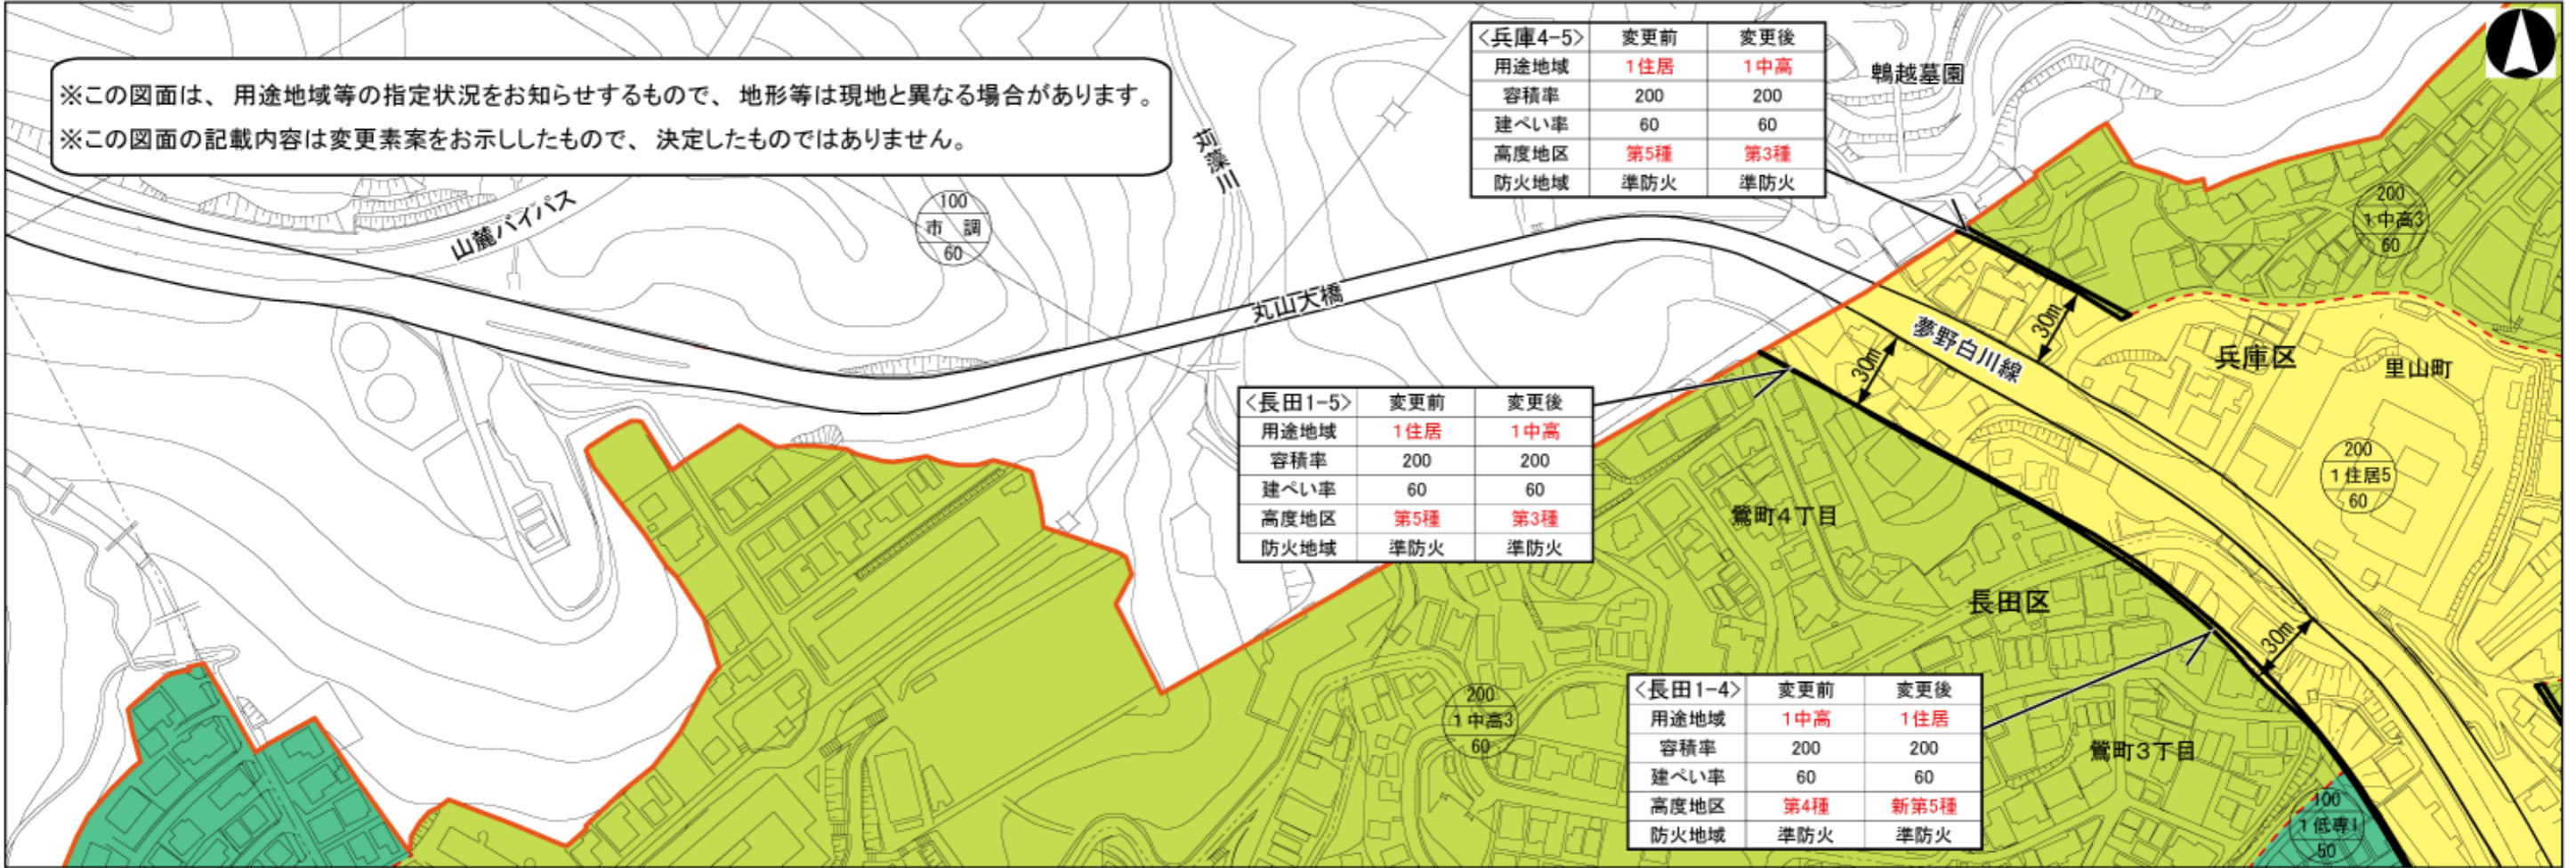

用途地域等〔兵庫4・長田1〕の変更素案

※この箇所の用途地域等の変更は、都市計画道路〔夢野白川線(41-1②)〕の計画変更にもなうものです。あわせて閲覧している「都市計画道路の変更素案」についてもご覧下さい。

※高度地区は全市にわたり見直しを検討しており、この図面に表示されている高度地区は、その変更素案が反映されています。
 ※用途地域・高度地区等の内容や他の地区の変更素案は、都市計画ミニニュース・ホームページでご覧いただけます。