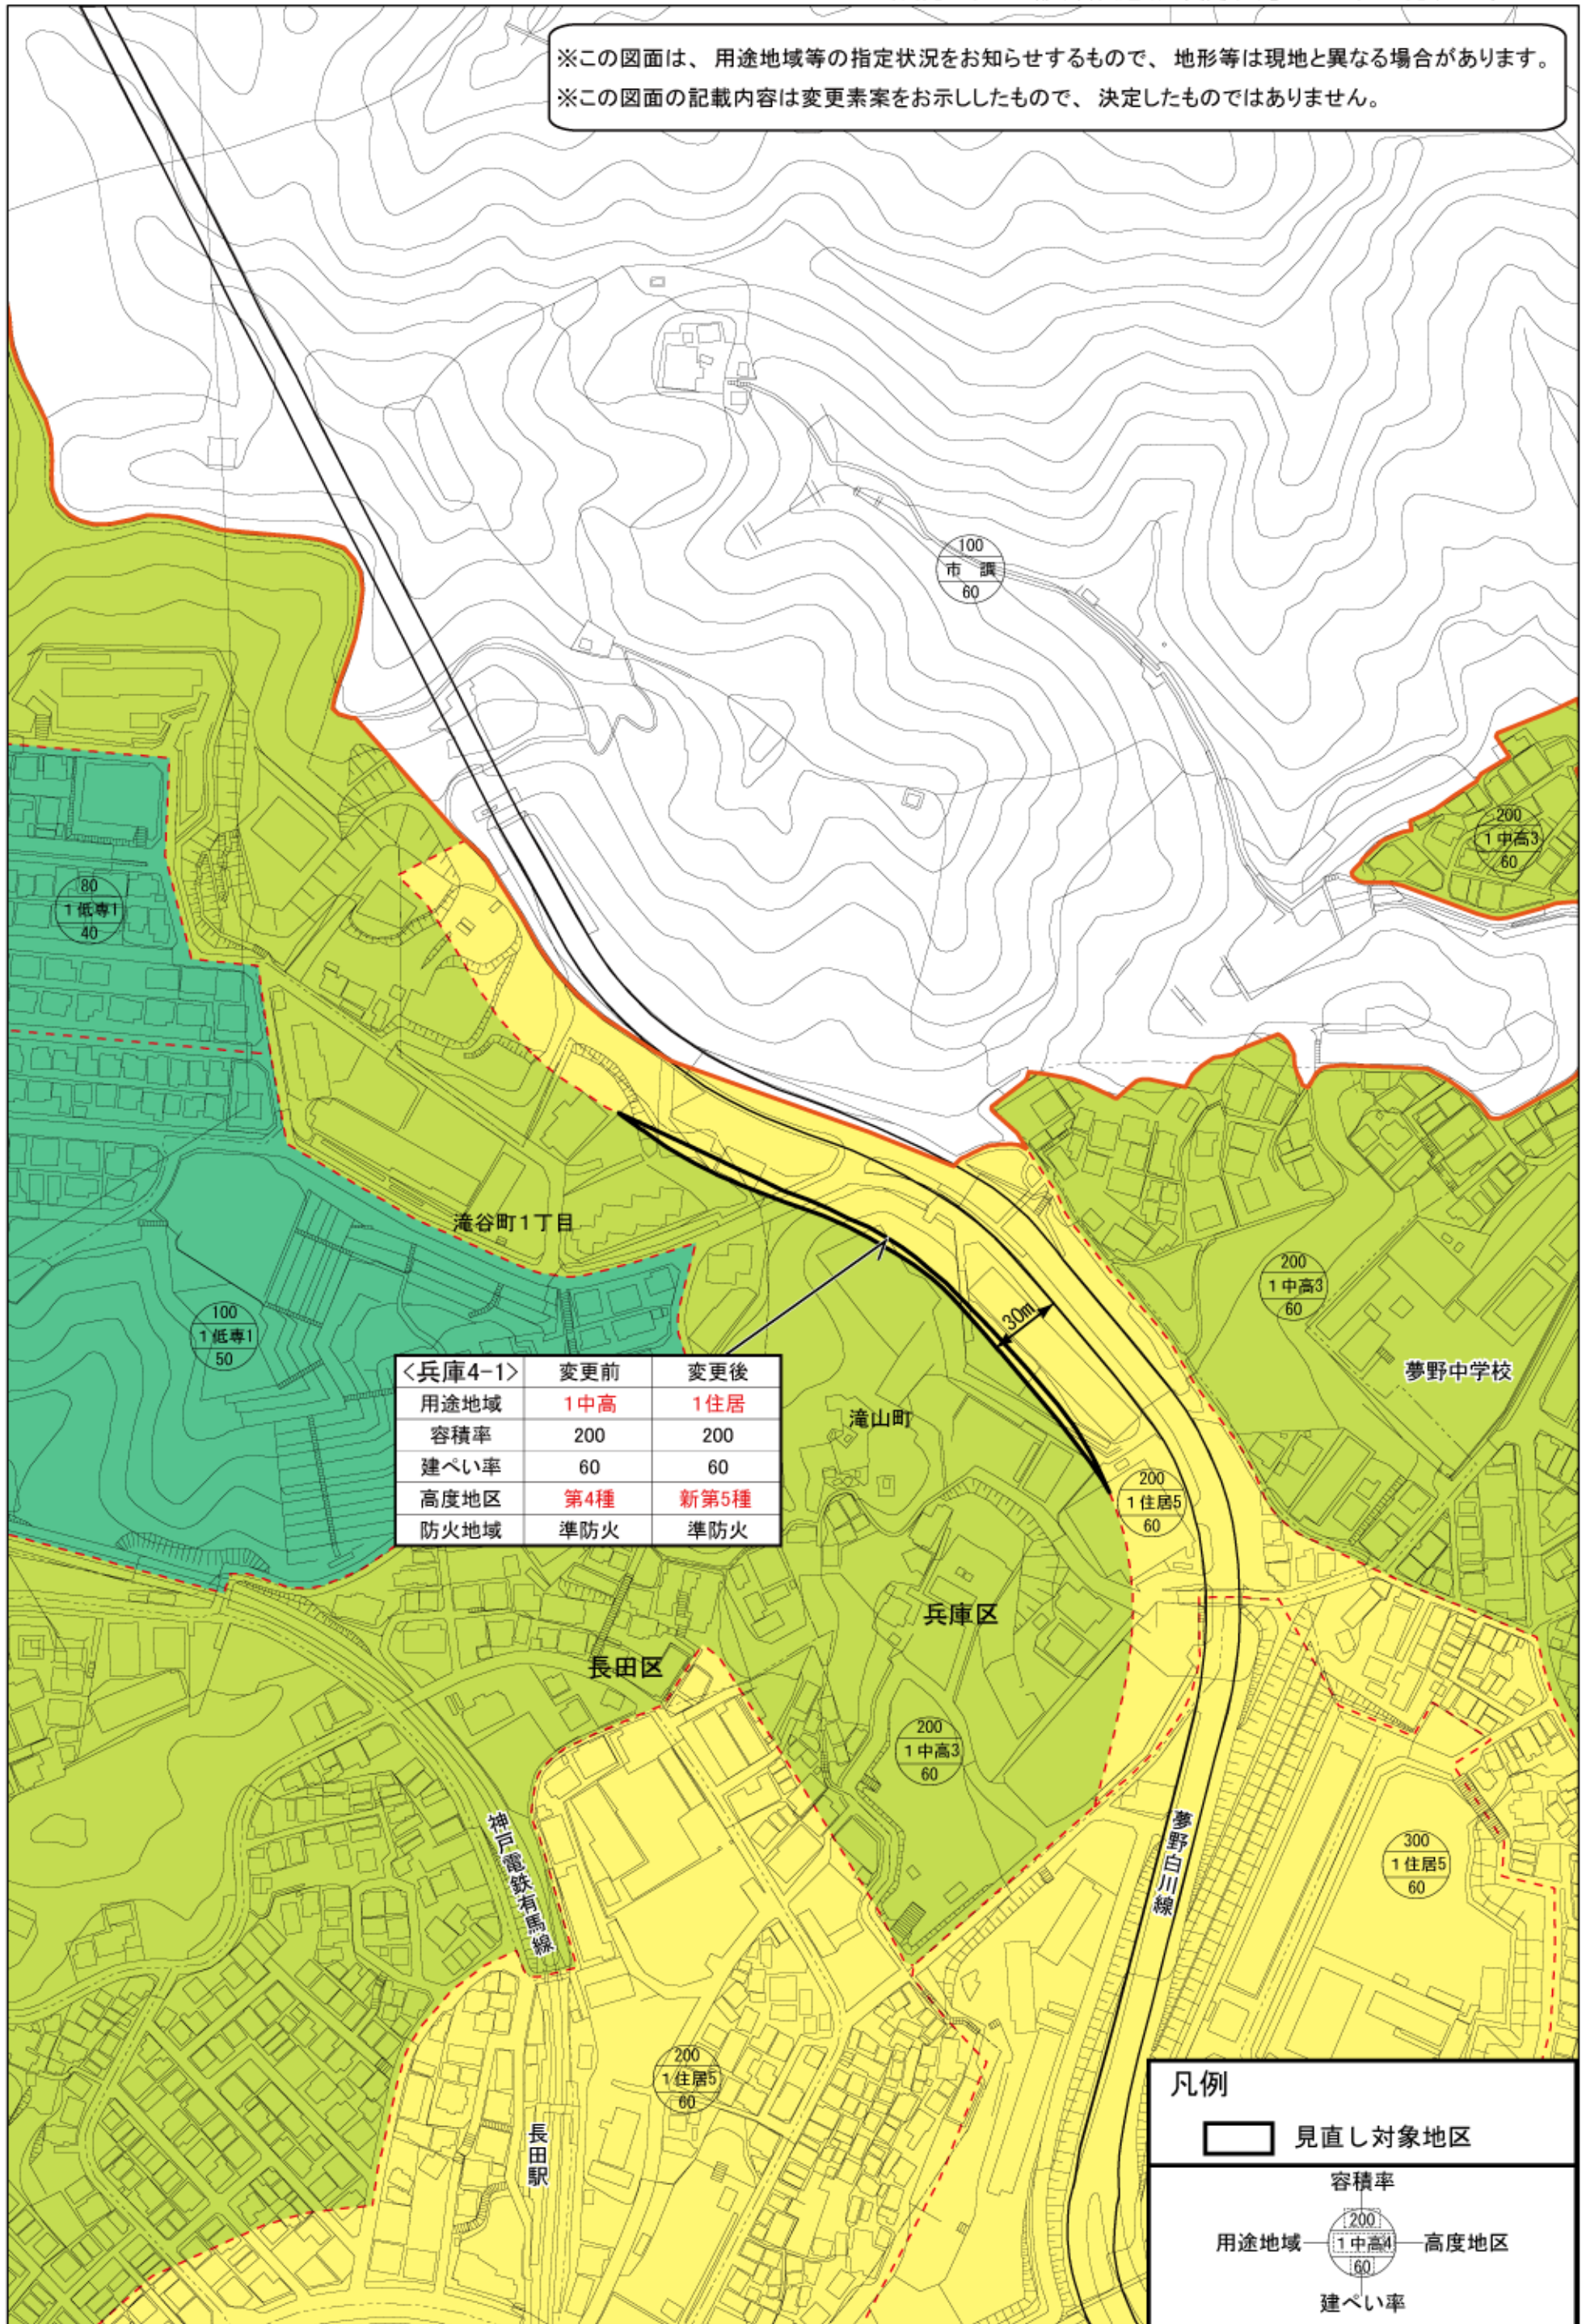

用途地域等〔兵庫4〕の変更素案

※この箇所の用途地域等の変更は、都市計画道路〔夢野白川線(41-1①)〕の計画変更にもなうものです。
あわせて閲覧している「都市計画道路の変更素案」についてもご覧下さい。

※この図面は、用途地域等の指定状況をお知らせするもので、地形等は現地と異なる場合があります。
※この図面の記載内容は変更素案をお示したもので、決定したものではありません。

※高度地区は全市にわたり見直しを検討しており、この図面に表示されている高度地区は、その変更素案が反映されています。
※用途地域・高度地区等の内容や他の地区の変更素案は、都市計画ミニニュース・ホームページでご覧いただけます。