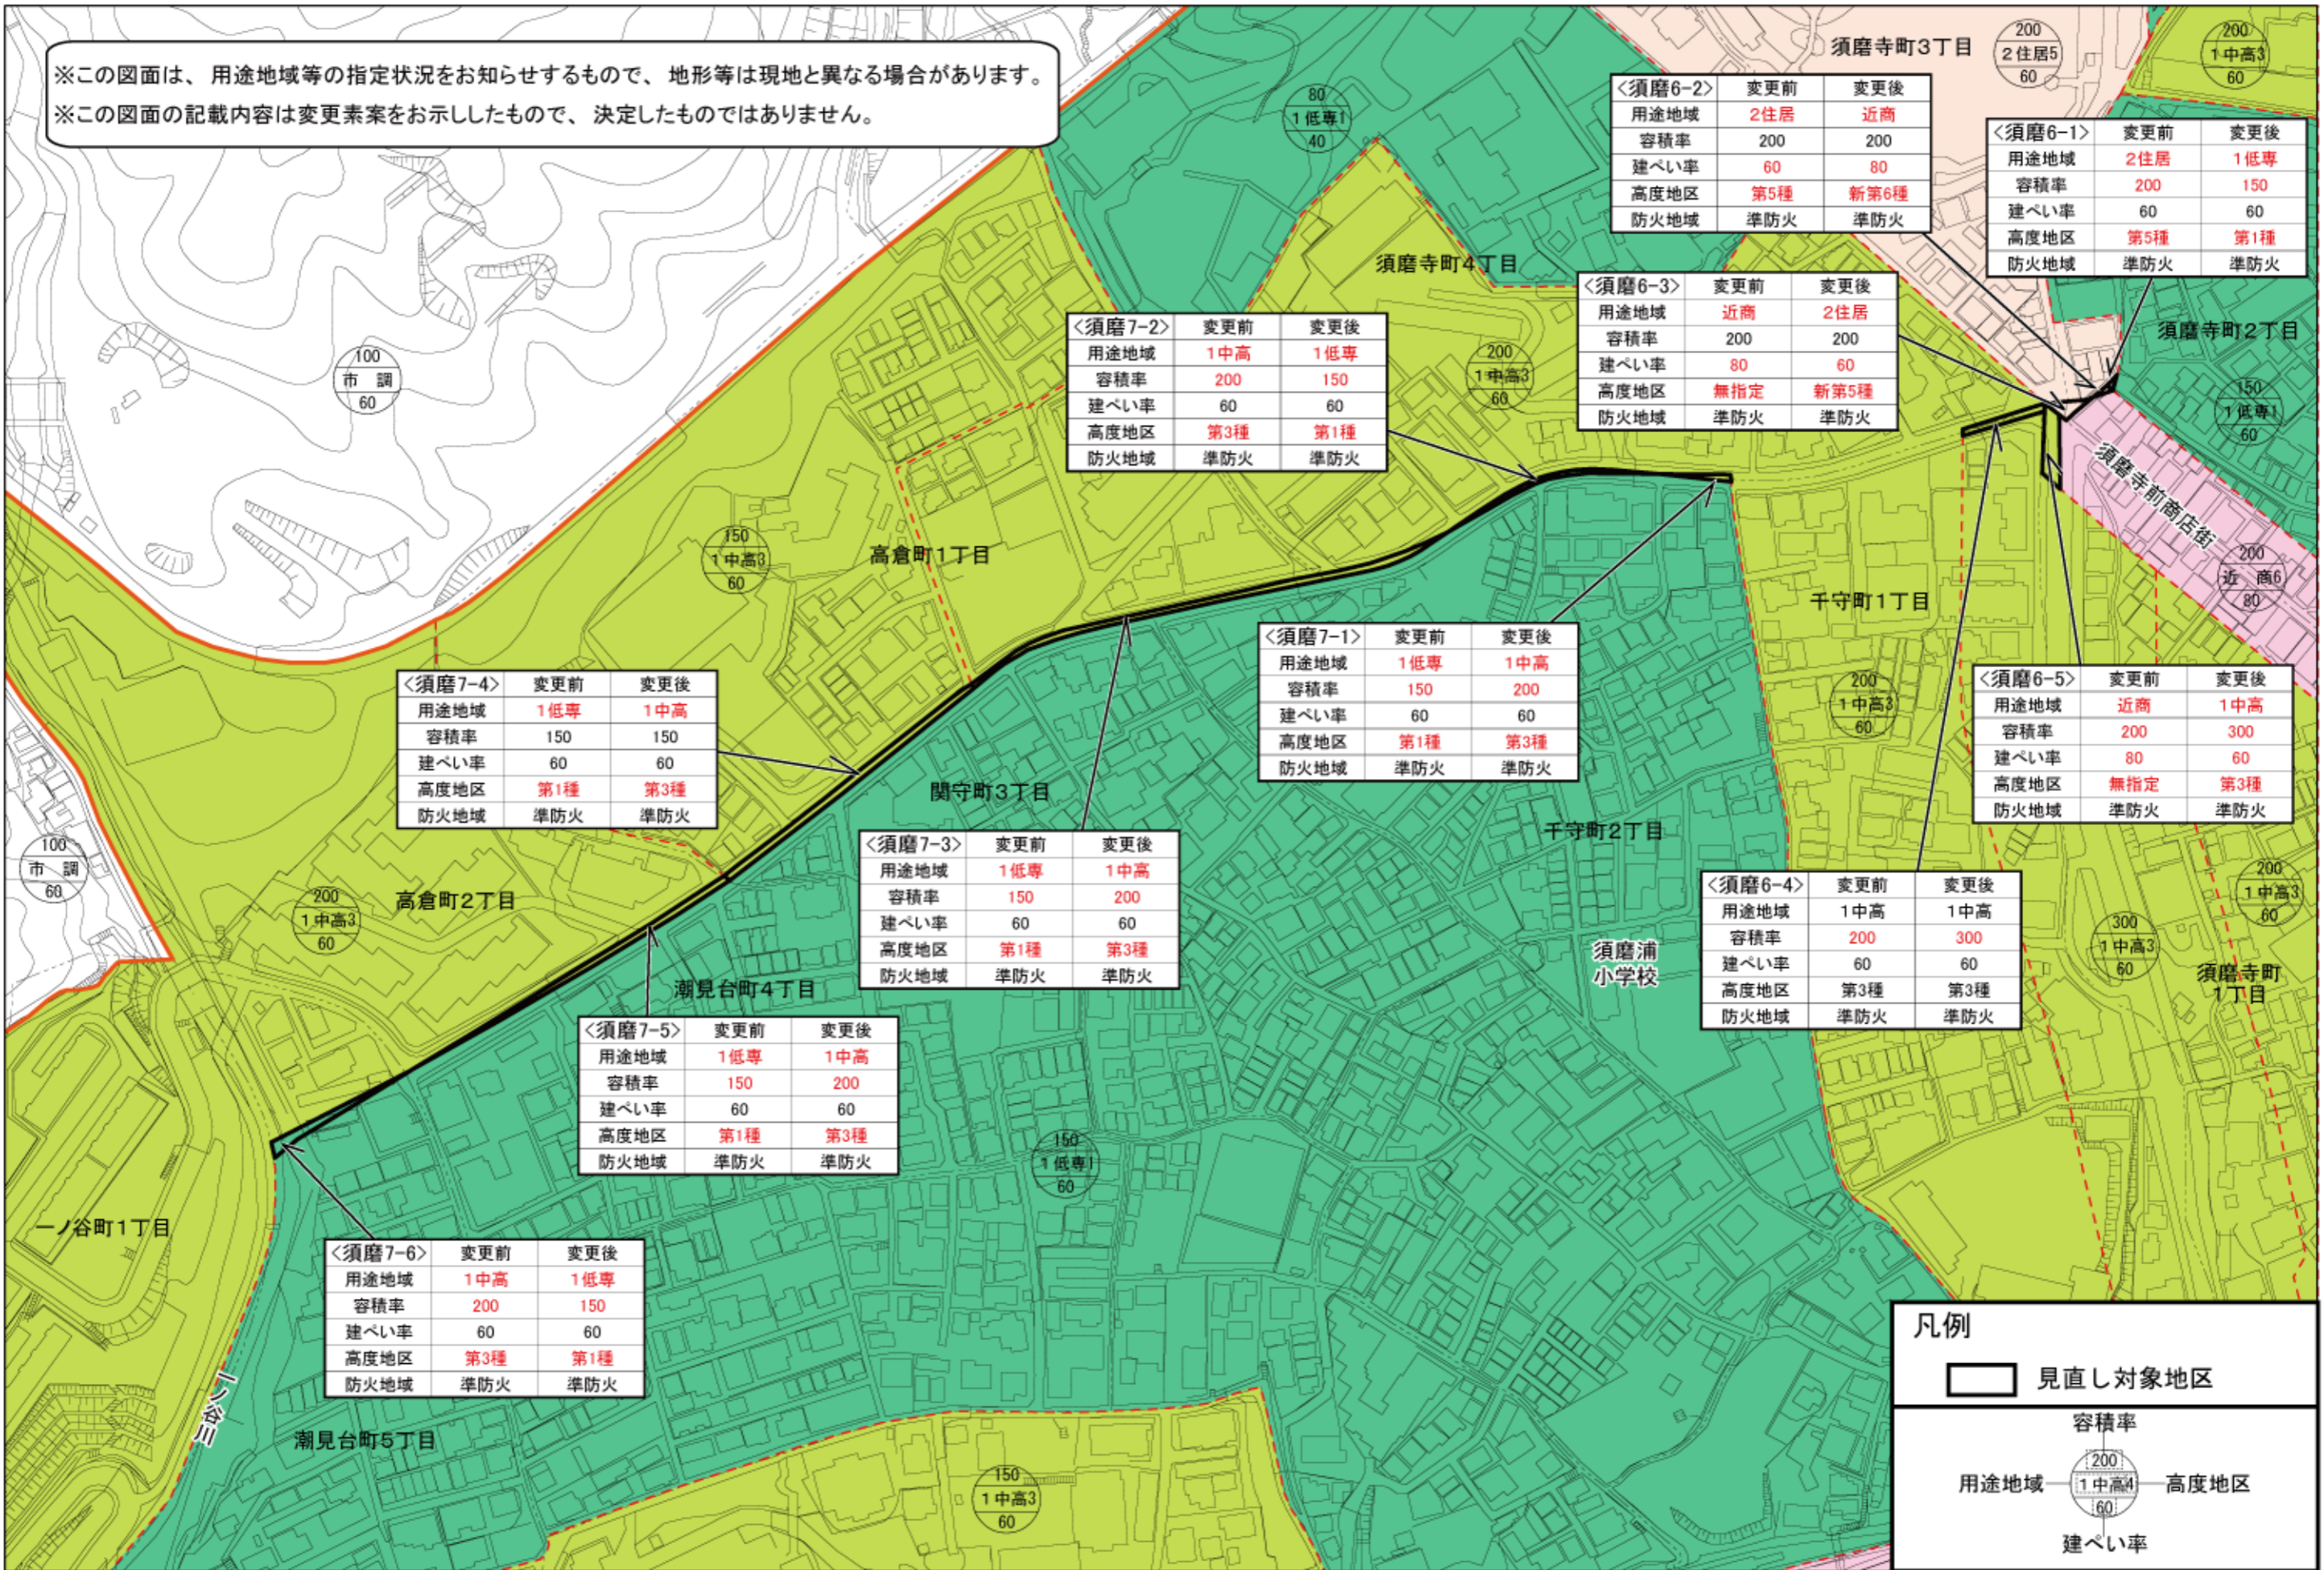

# 用途地域等〔須磨6・7〕の変更素案

※この箇所の用途地域等の変更は、都市計画道路〔山麓線(61-3①)〕の計画変更等にもなうものです。  
あわせて閲覧している「都市計画道路の変更素案」についてもご覧下さい。

※この図面は、用途地域等の指定状況をお知らせするもので、地形等は現地と異なる場合があります。  
※この図面の記載内容は変更素案をお示ししたもので、決定したものではありません。

**凡例**

見直し対象地区

容積率

用途地域 高度地区

建ぺい率

※高度地区は全市にわたり見直しを検討しており、この図面に表示されている高度地区は、その変更素案が反映されています。  
※用途地域・高度地区等の内容や他の地区の変更素案は、都市計画ミニニュース・ホームページでご覧いただけます。