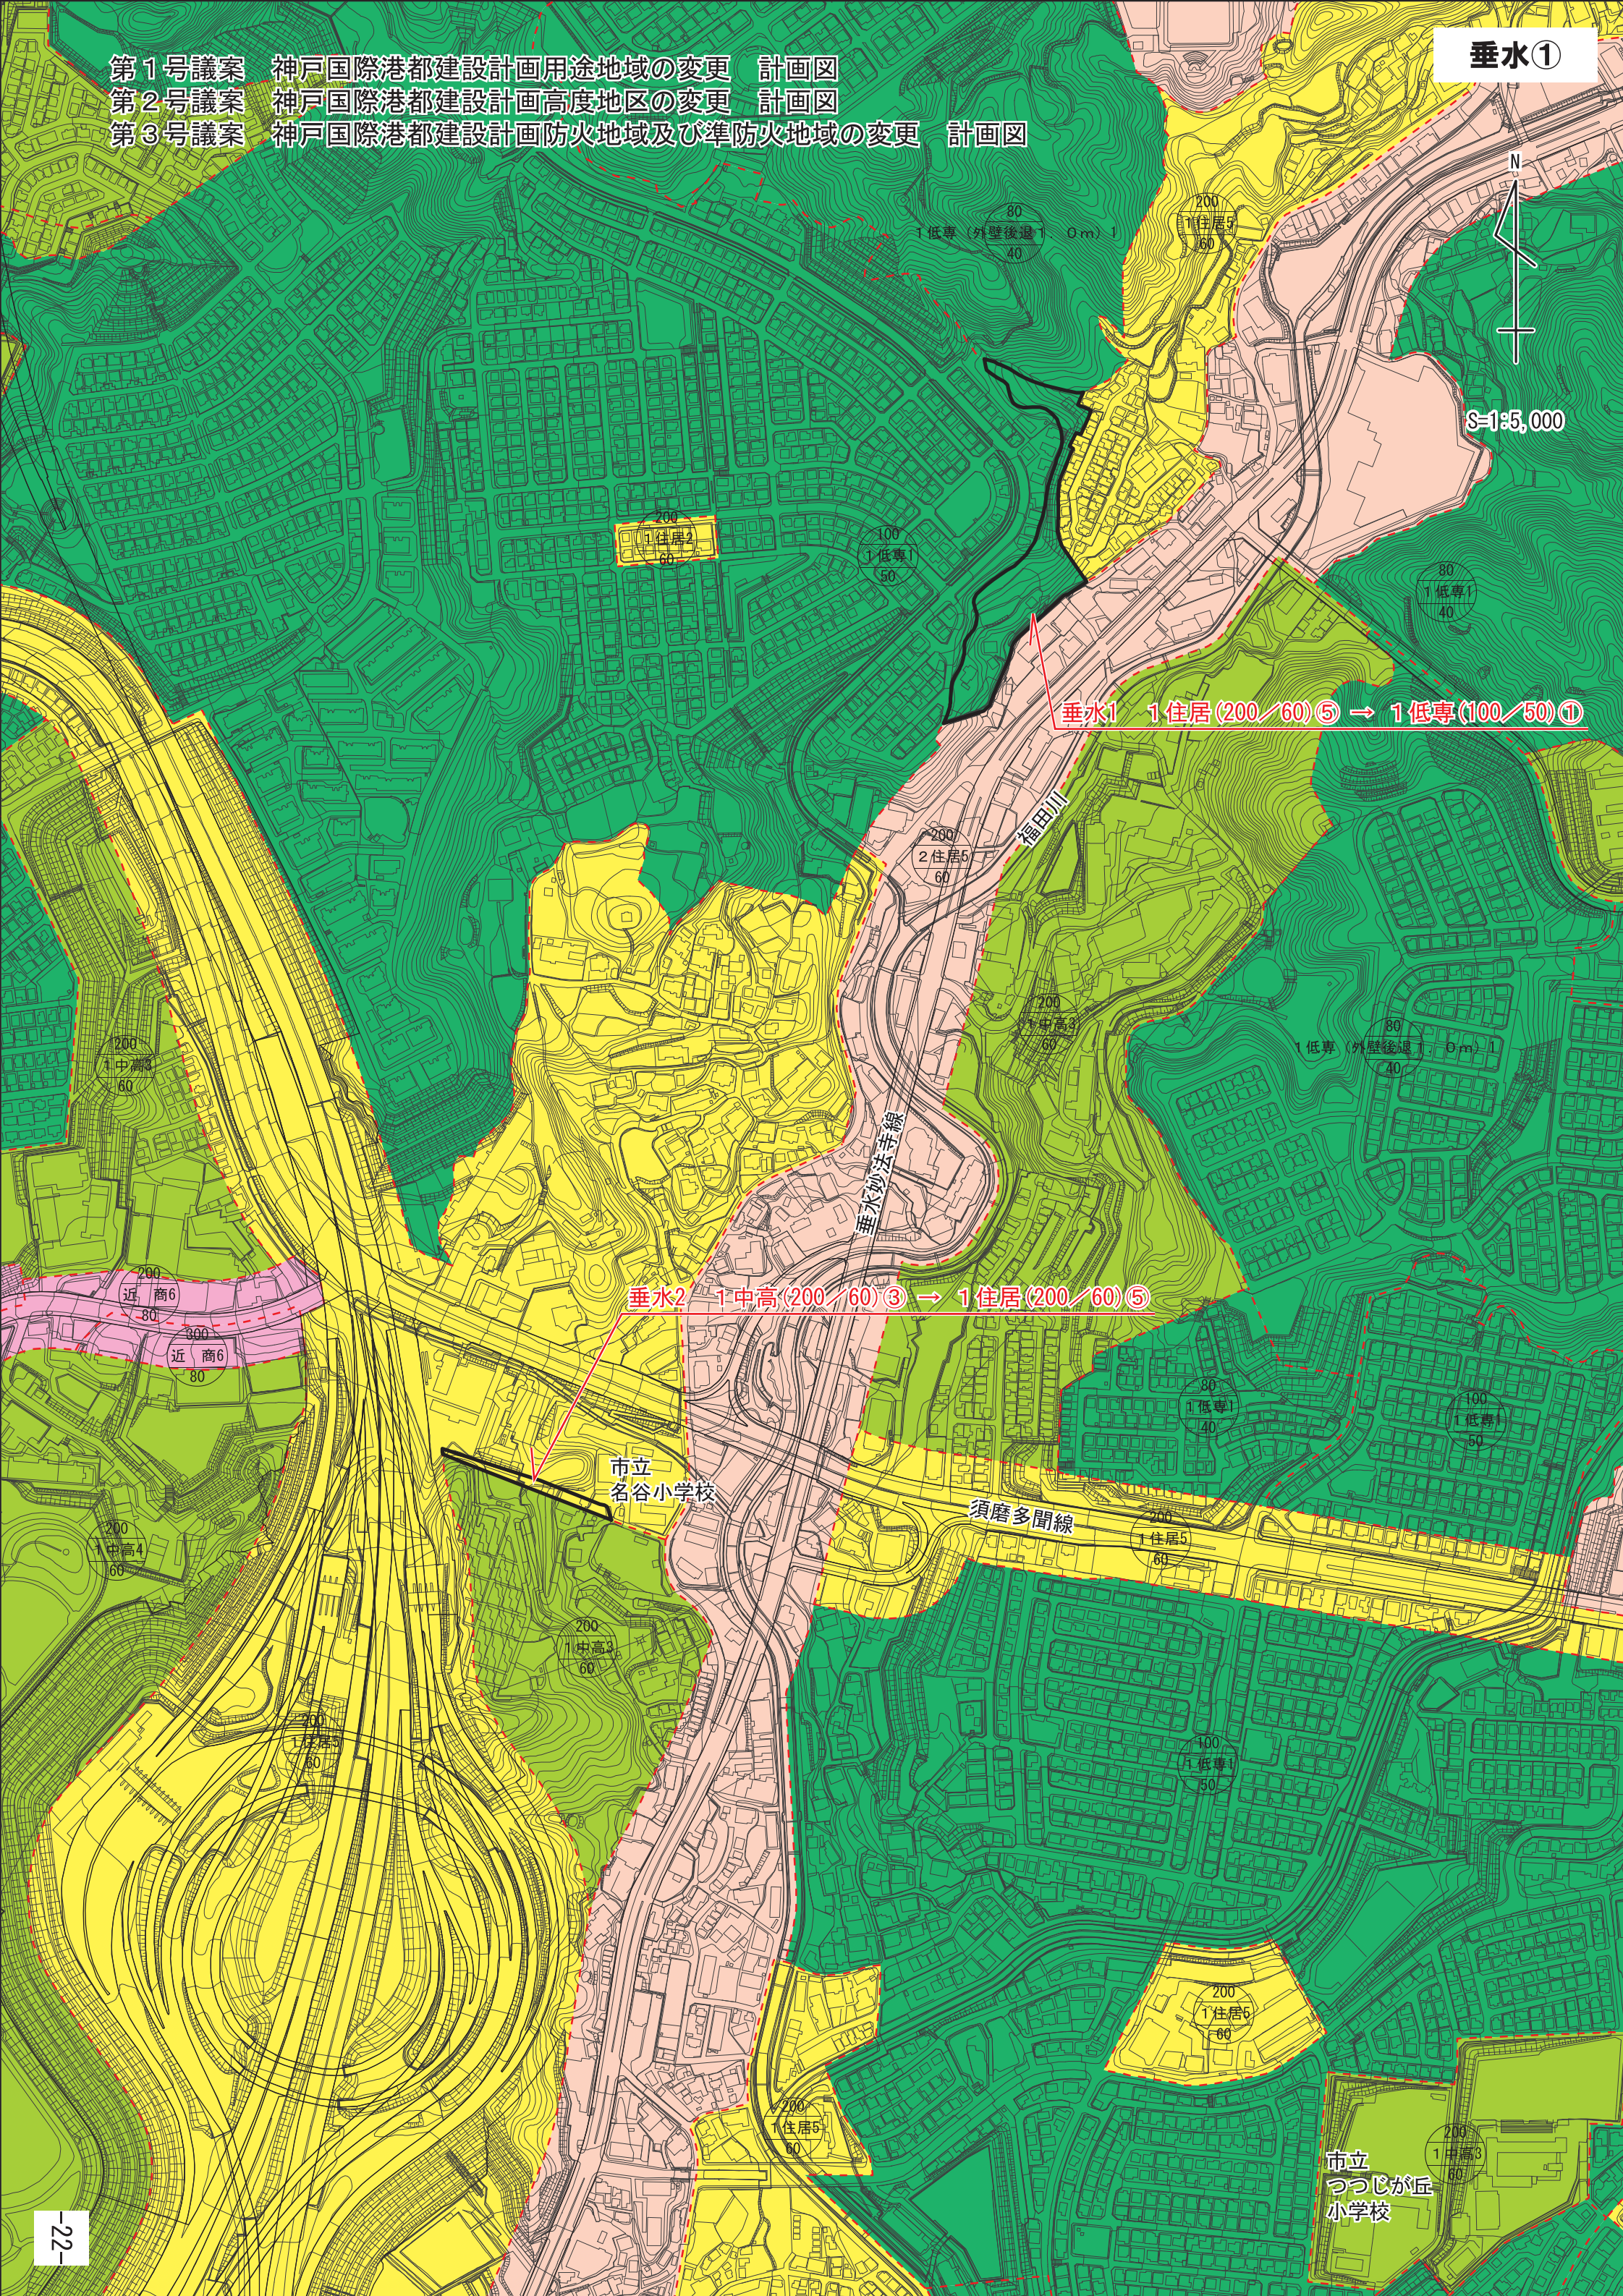

第1号議案 神戸国際港都建設計画用途地域の変更 計画図  
第2号議案 神戸国際港都建設計画高度地区の変更 計画図  
第3号議案 神戸国際港都建設計画防火地域及び準防火地域の変更 計画図

S=1:5,000

垂水1 1住居(200/60)⑤ → 1低専(100/50)①

垂水2 1中高(200/60)③ → 1住居(200/60)⑤

市立  
名谷小学校

須磨多間線

市立  
つつじが丘  
小学校