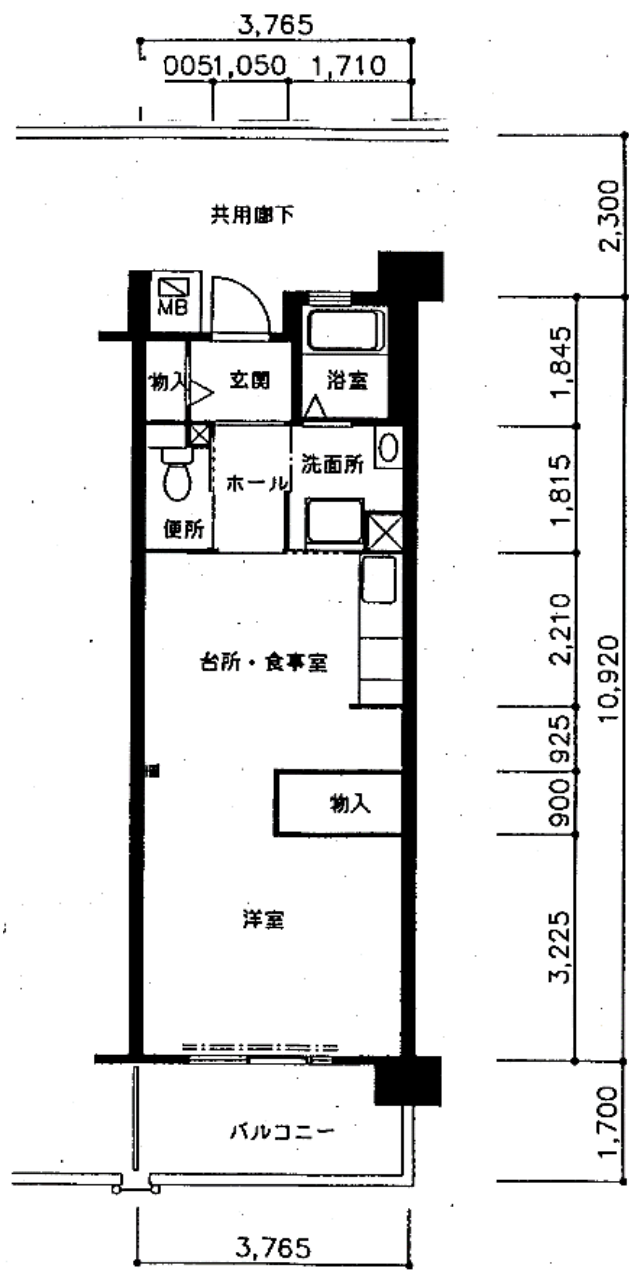

住宅	HAT神戸・灘の浜
間取り	1DK

住戸面積	住戸専用	39.85 m ²
	バルコニー	6.40 m ²
	合計	46.25 m ²
	洋室	8.2 帖
	DK	7.8 帖
備考		