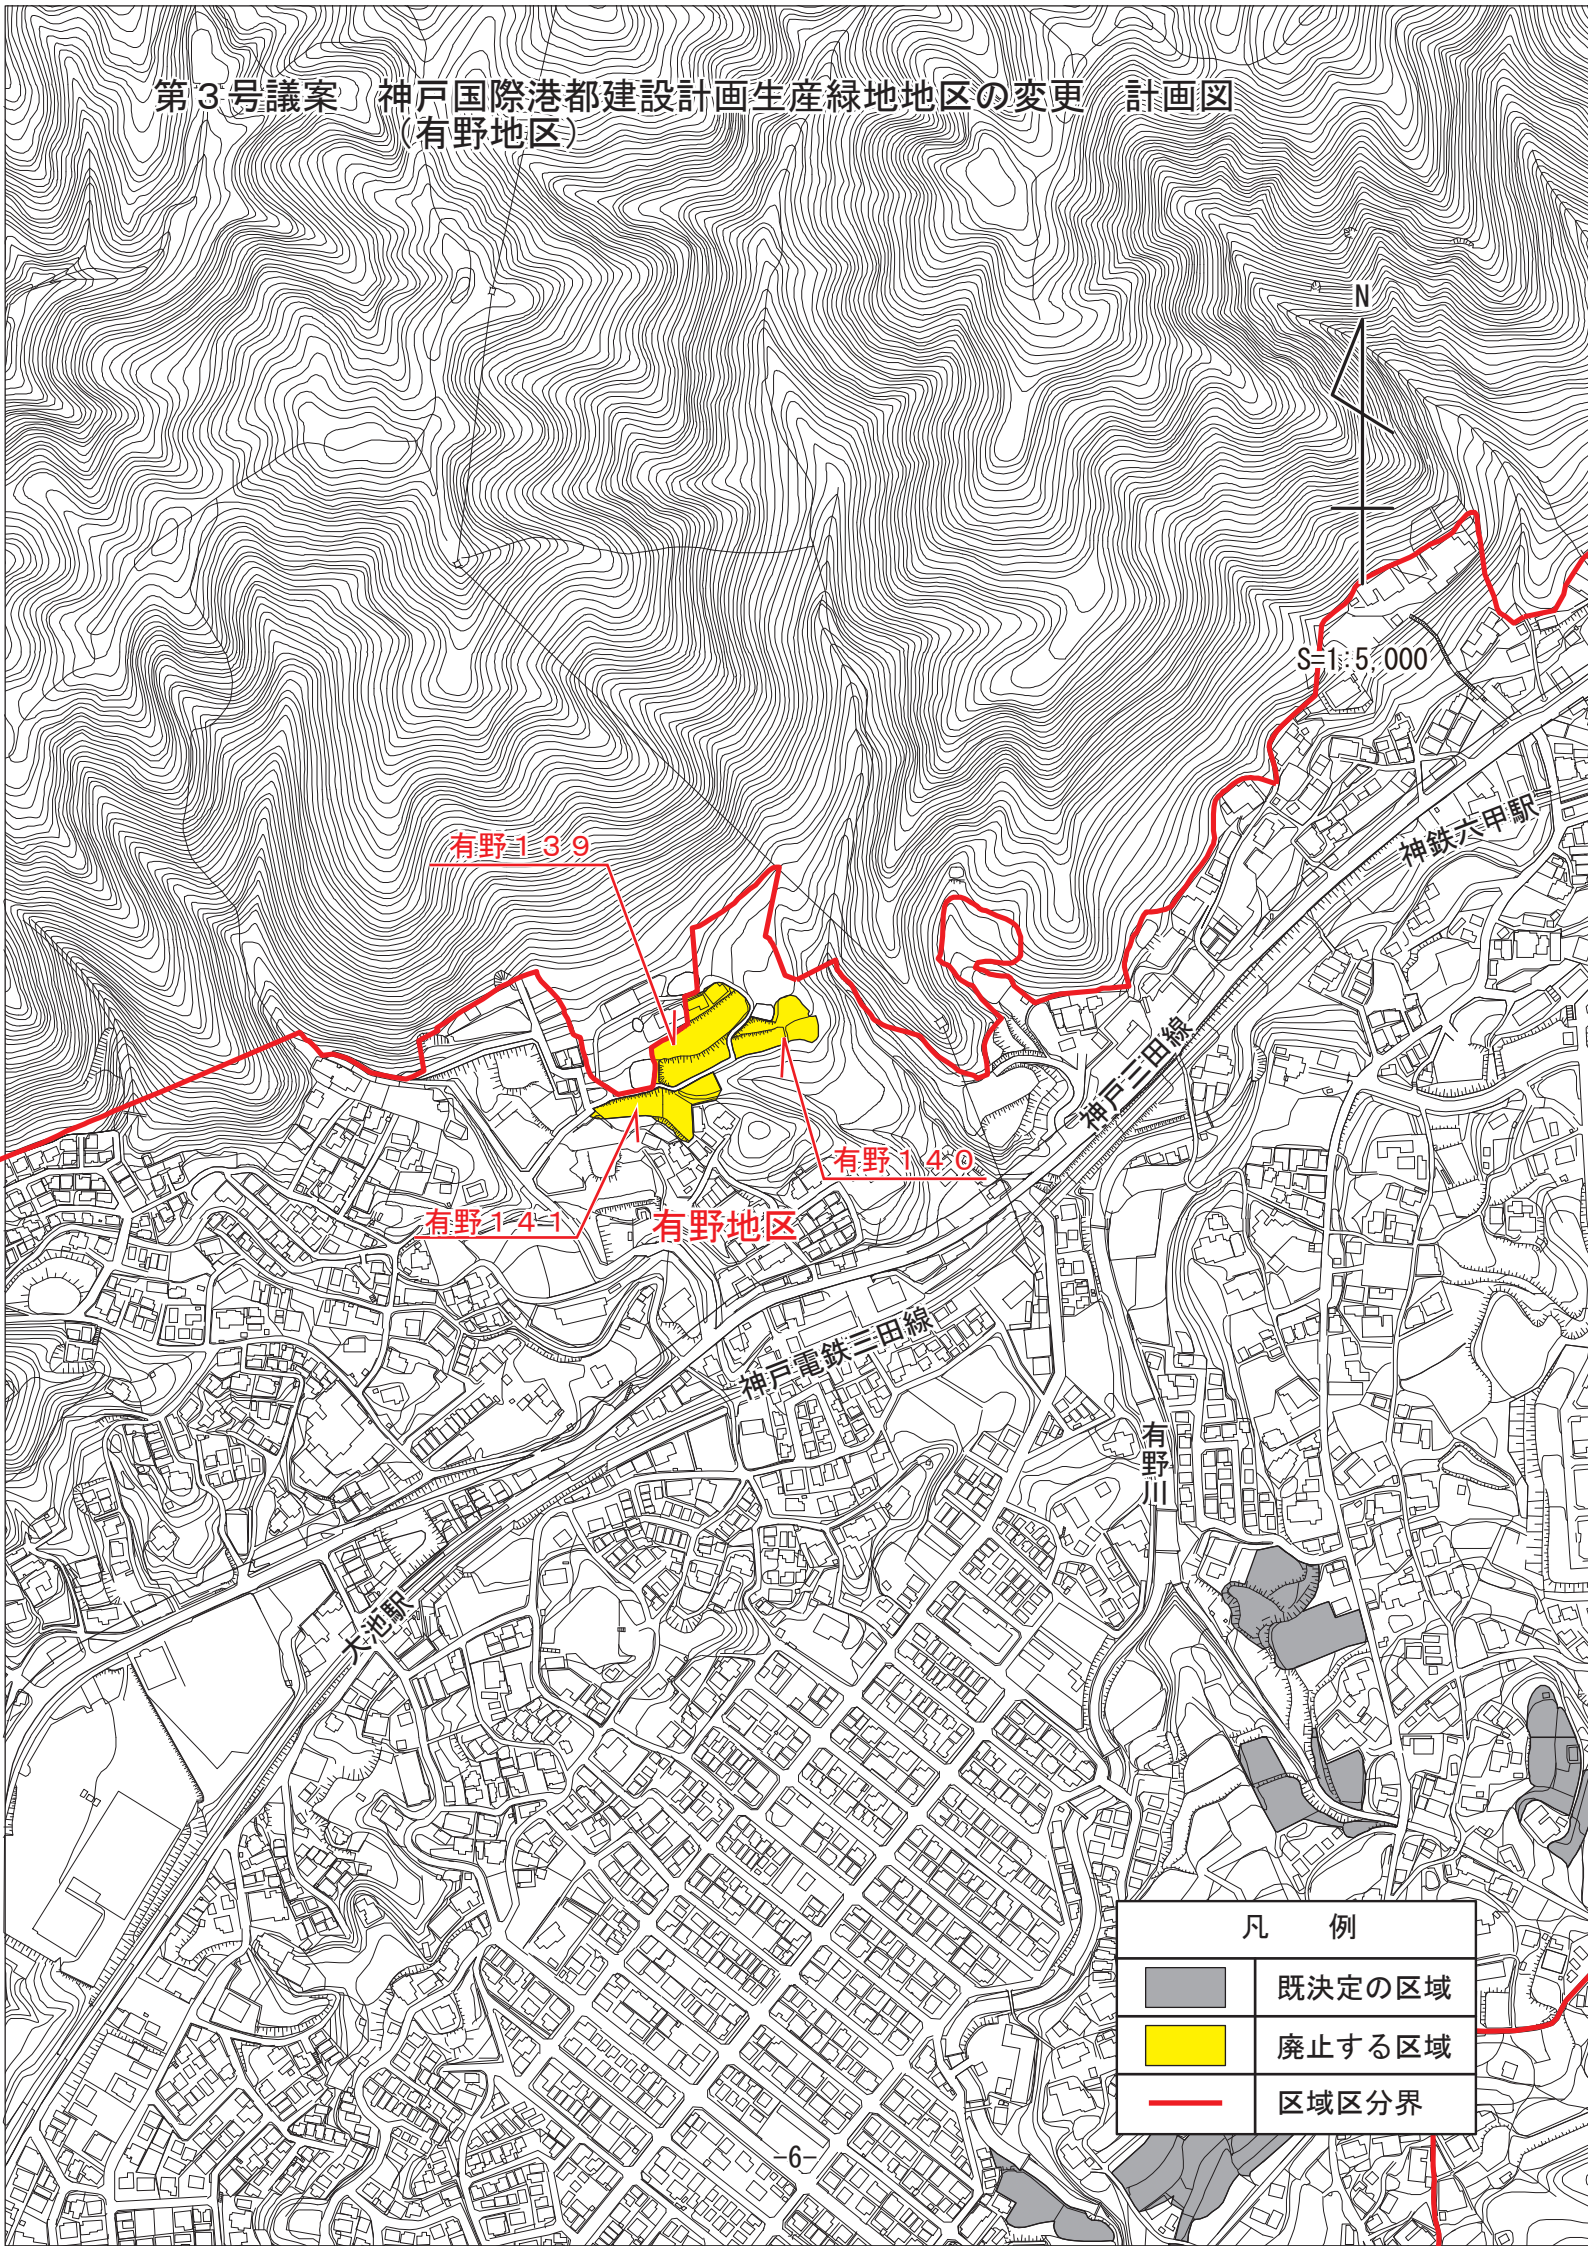

第3号議案 神戸国際港都建設計画生産緑地地区の変更 計画図
(有野地区)

凡 例

	既決定の区域
	廃止する区域
	区域区分界