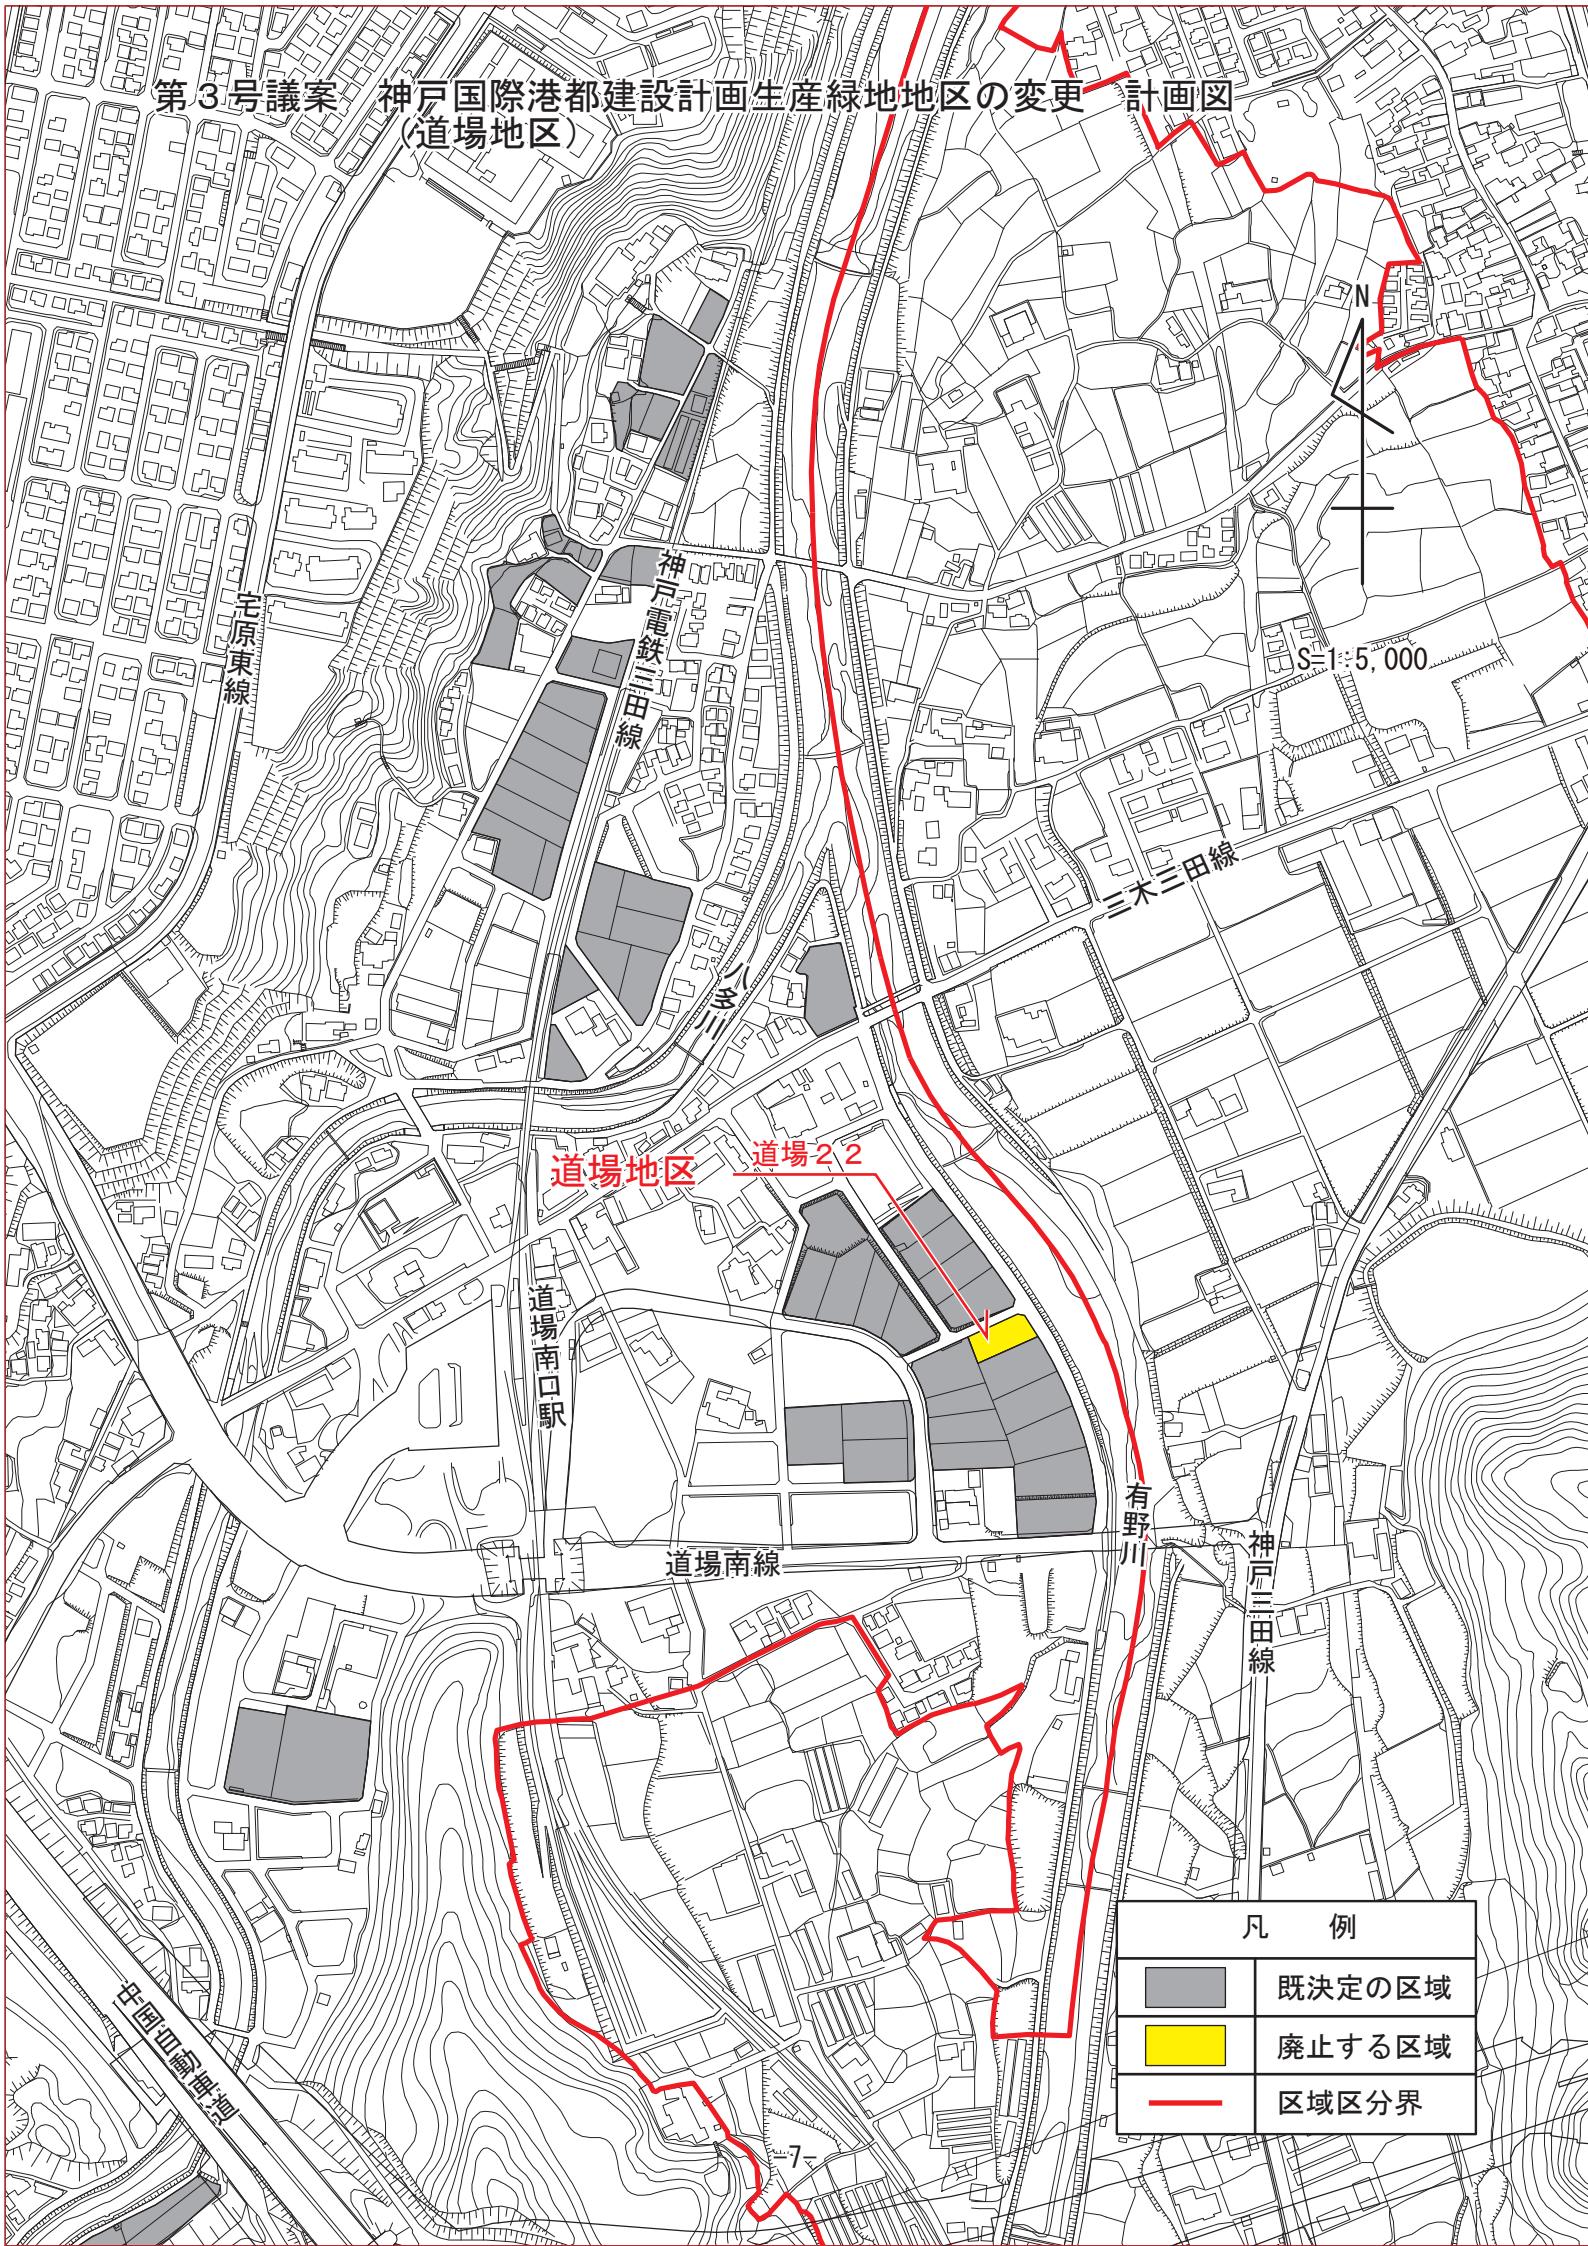

第3号議案 神戸国際港都建設計画生産緑地地区の変更 計画図
(道場地区)

1:5,000

道場地区 道場2-2

道場南口駅

道場南線

有野川

神戸三田線

凡 例	
	既決定の区域
	廃止する区域
	区域区分界

住園山輪漕河

7-