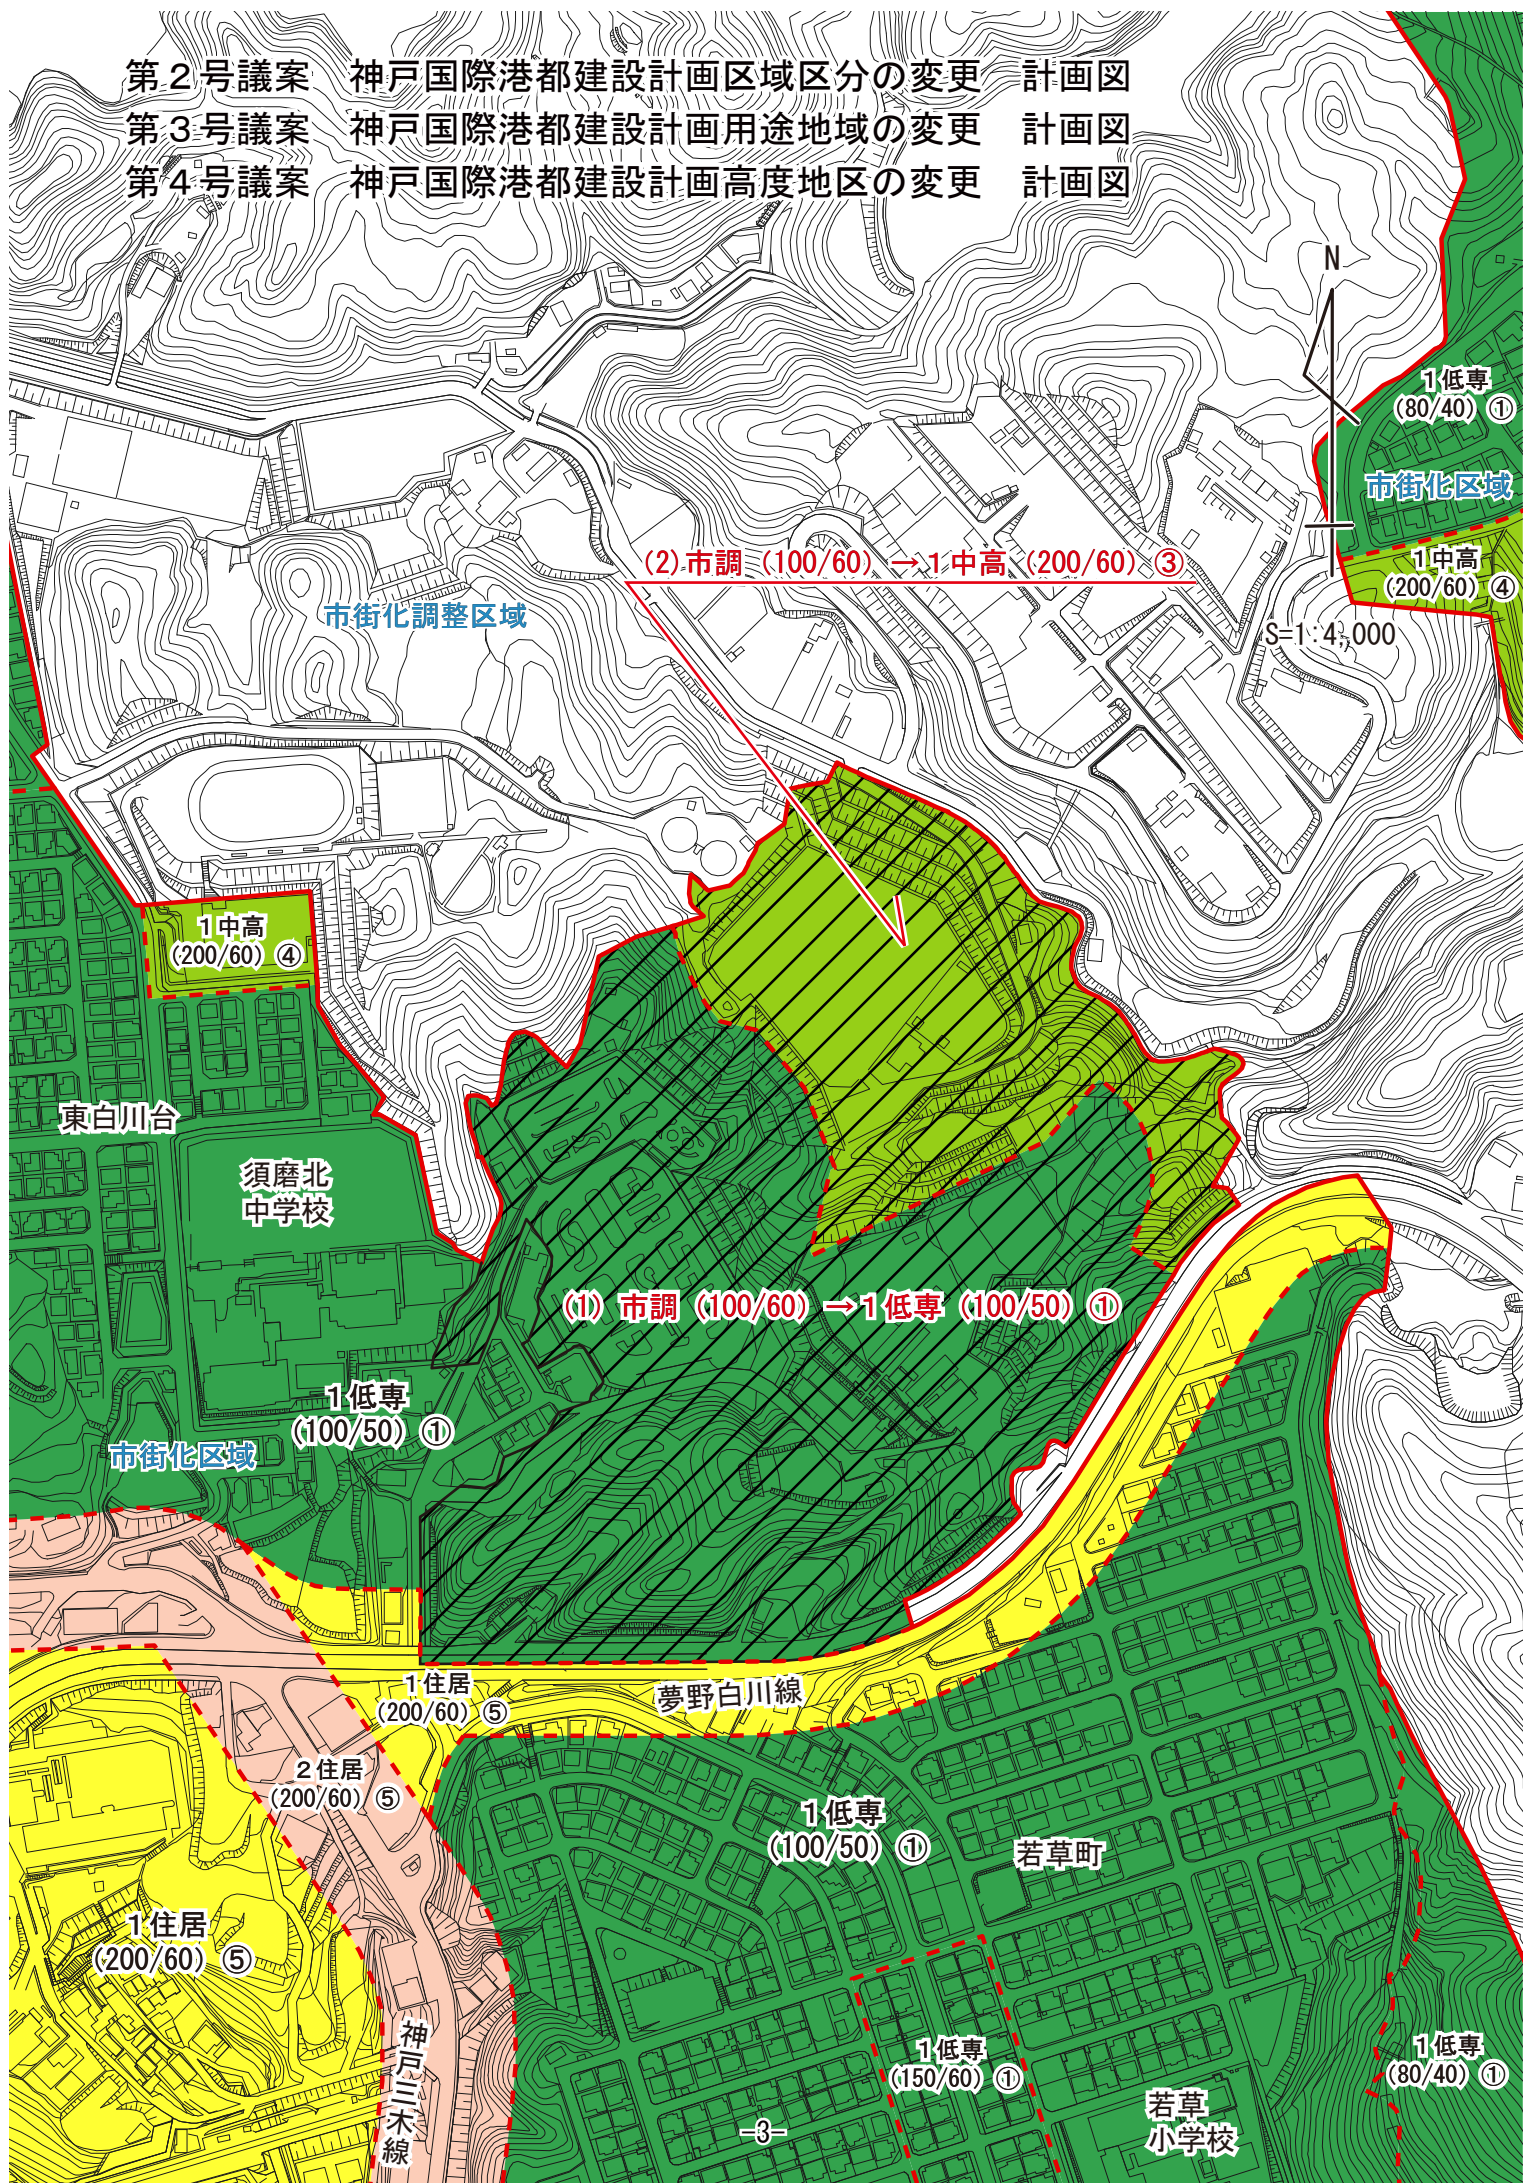

第2号議案 神戸国際港都建設計画区域区分の変更 計画図  
 第3号議案 神戸国際港都建設計画用途地域の変更 計画図  
 第4号議案 神戸国際港都建設計画高度地区の変更 計画図

(2)市調(100/60)→1中高(200/60)③

(1)市調(100/60)→1低専(100/50)①

1中高  
(200/60) ④

1低専  
(80/40) ①

1中高  
(200/60) ④

1低専  
(100/50) ①

1住居  
(200/60) ⑤

夢野白川線

2住居  
(200/60) ⑤

1低専  
(100/50) ①

若草町

1住居  
(200/60) ⑤

神戸三木線

1低専  
(150/60) ①

若草  
小学校

1低専  
(80/40) ①