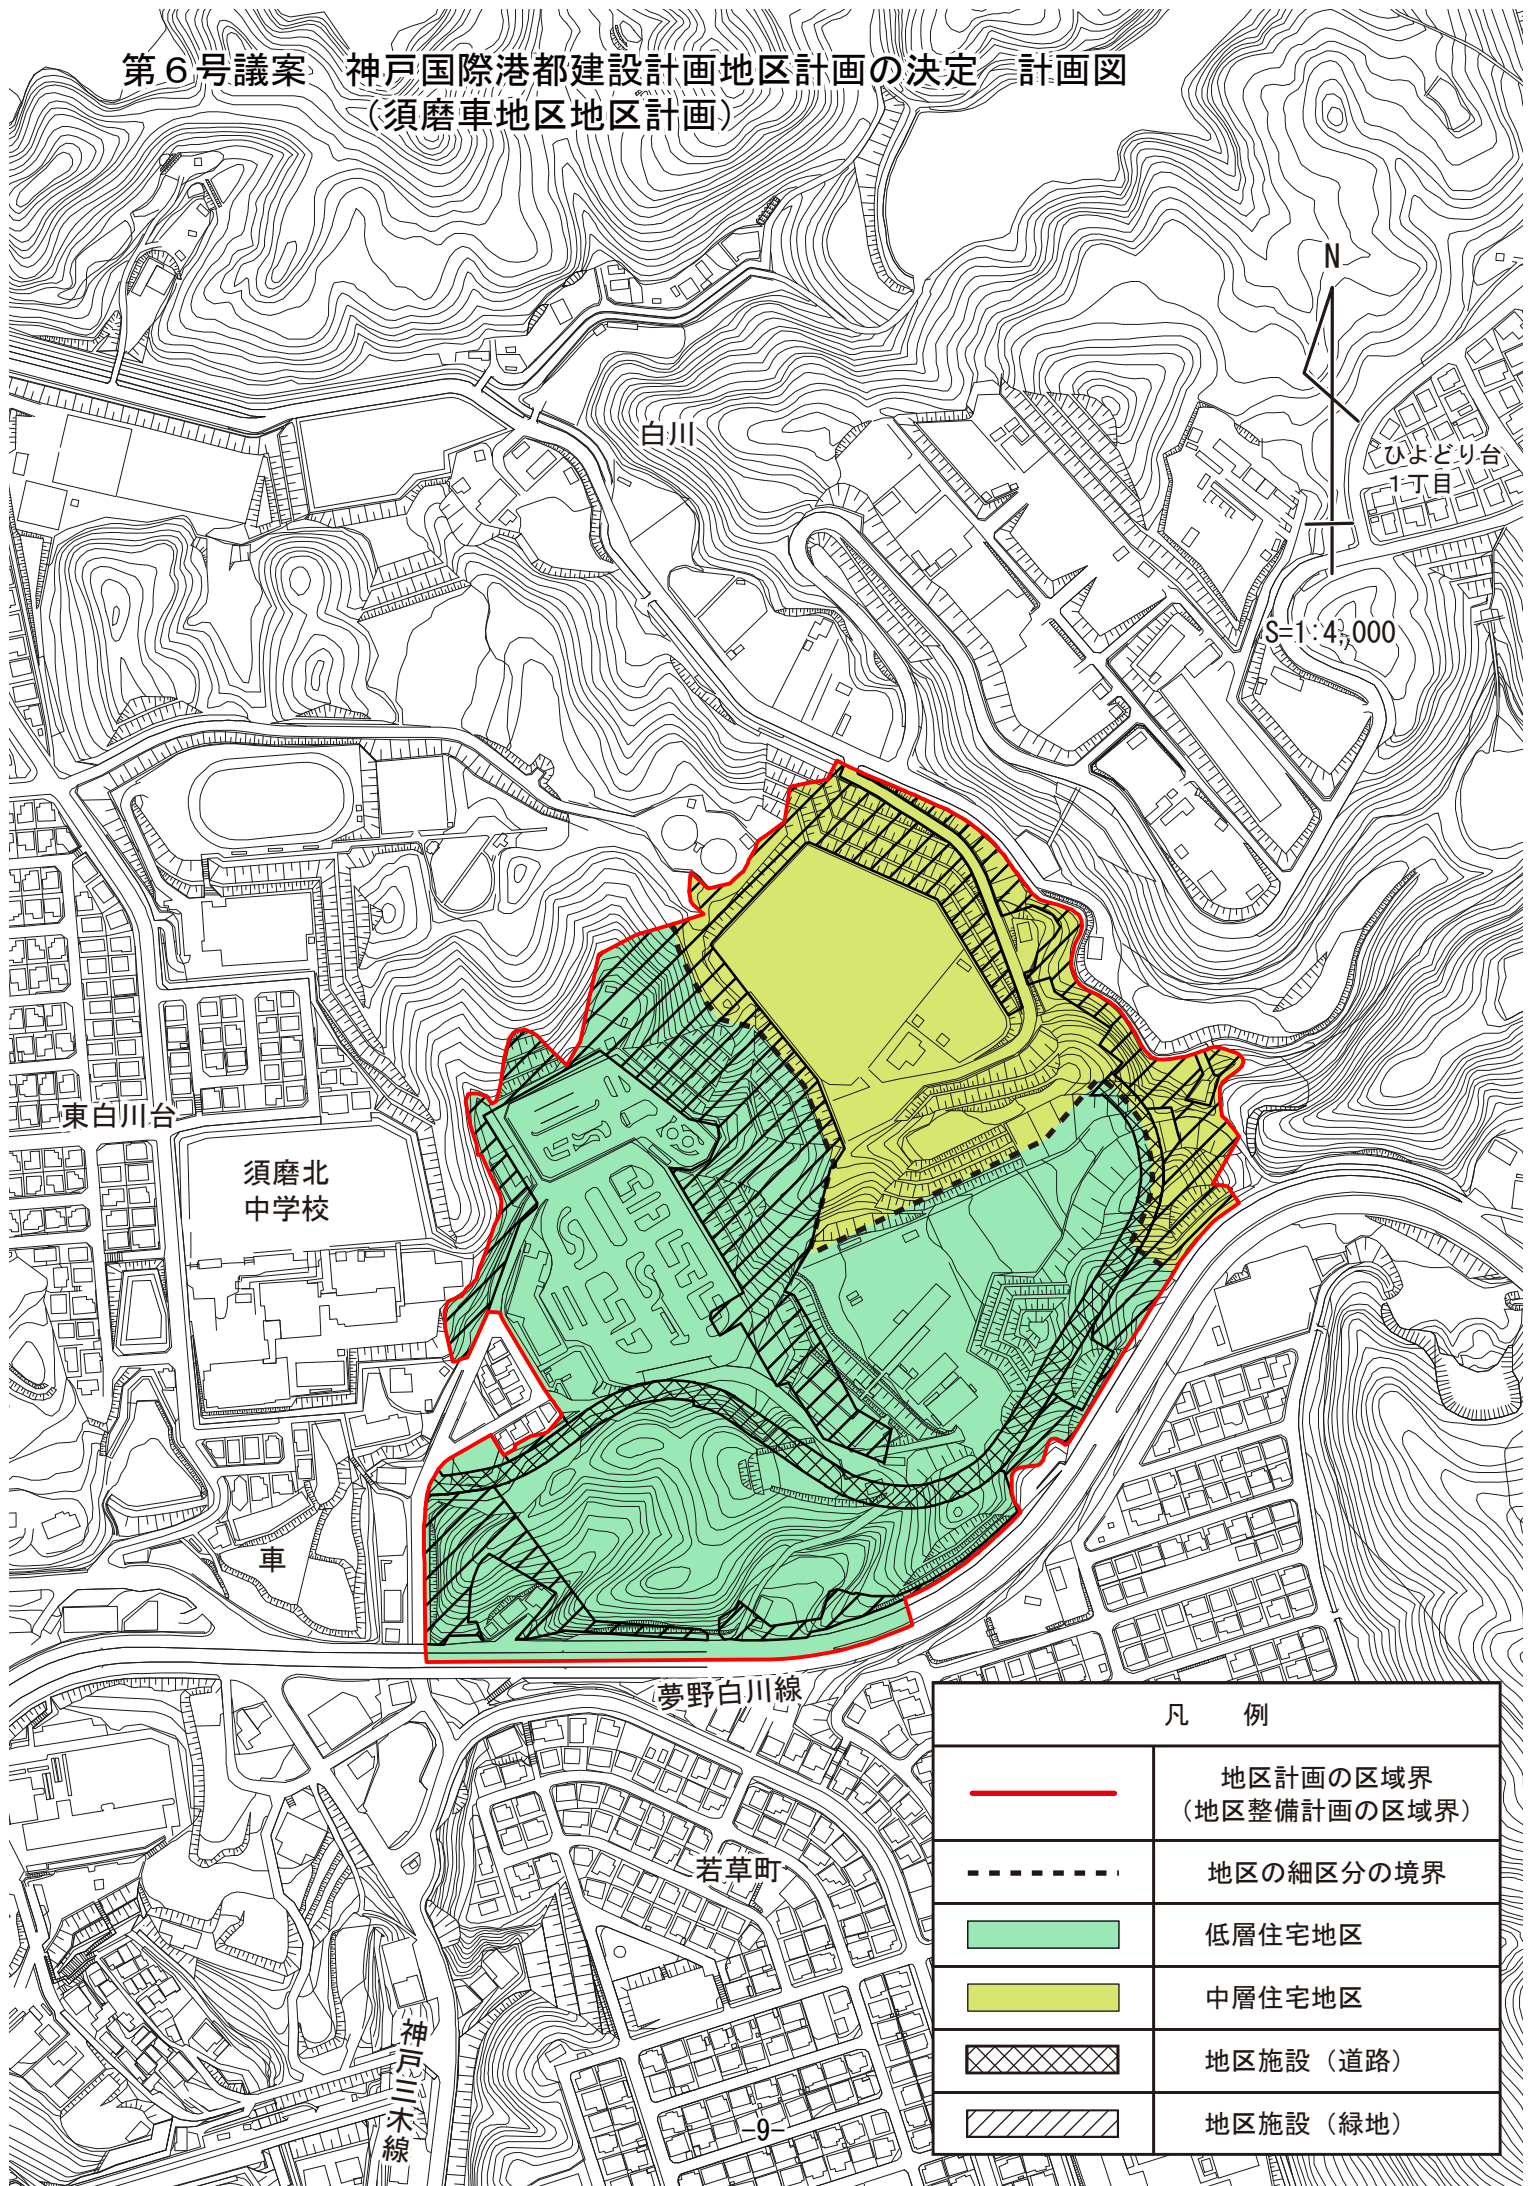

第6号議案 神戸国際港都建設計画地区計画の決定 計画図  
 (須磨車地区地区計画)

凡 例	
	地区計画の区域界 (地区整備計画の区域界)
	地区の細区分の境界
	低層住宅地区
	中層住宅地区
	地区施設 (道路)
	地区施設 (緑地)