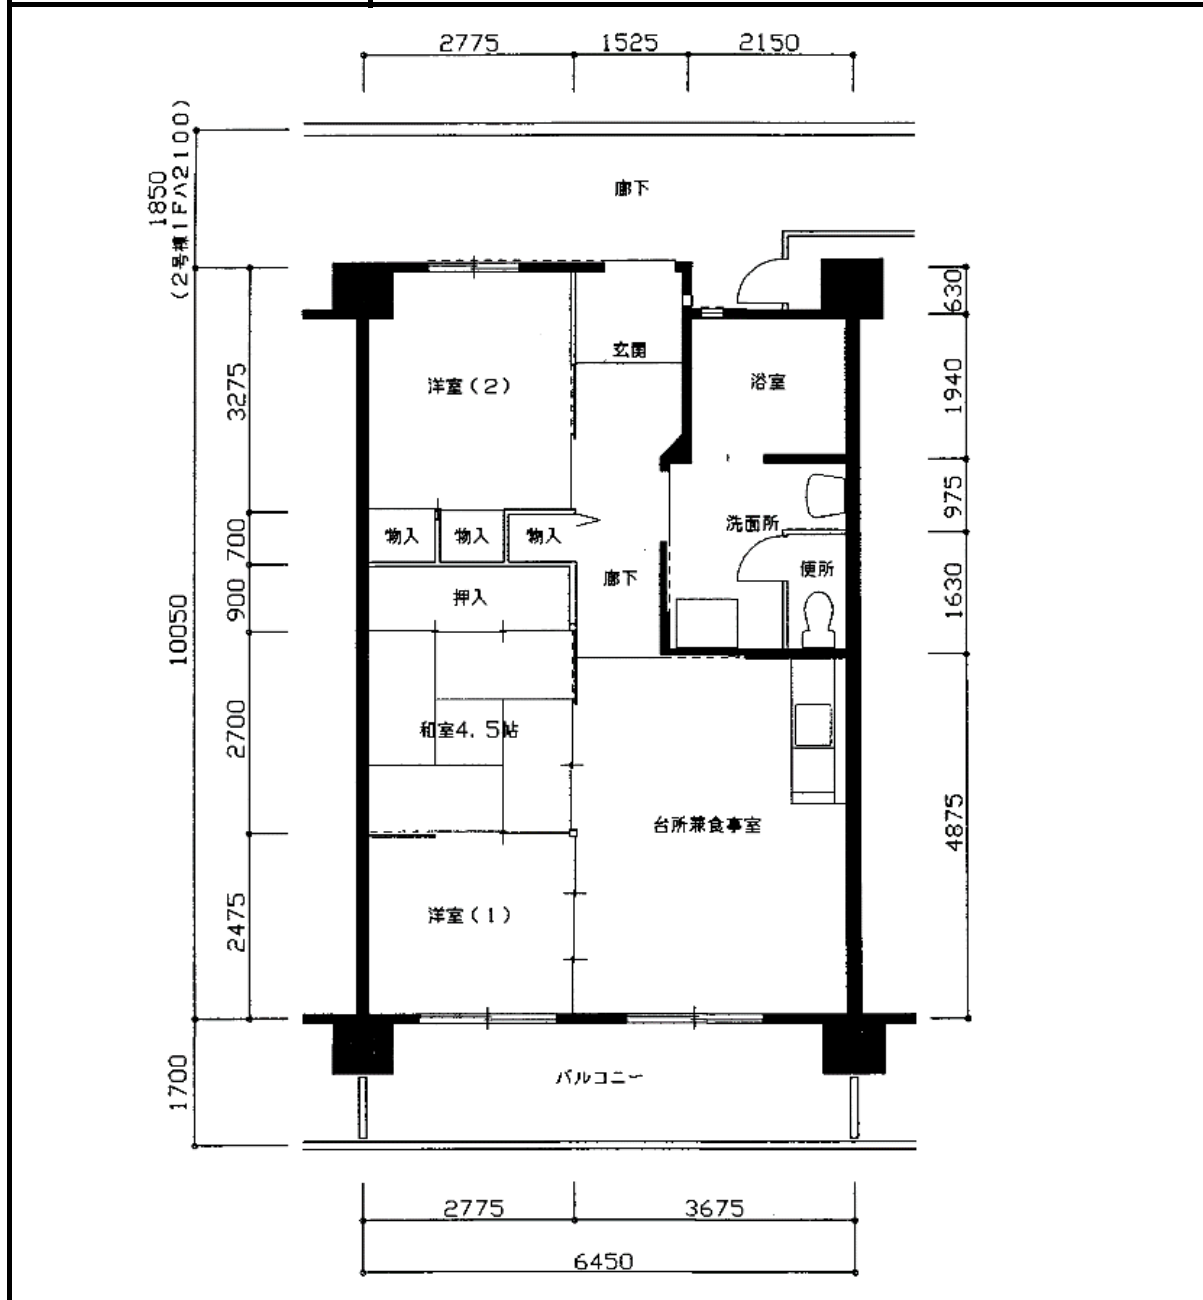

住宅	旭が丘第二
間取り	3DK

住戸面積	住戸専用	64.62 m ²
	バルコニー	10.97 m ²
	合計	75.59 m ²
居室面積	和室	4.5 帖
	洋室	4.1 帖
	洋室	5.5 帖
	DK	10.9 帖
備考	車椅子常用者世帯向け	