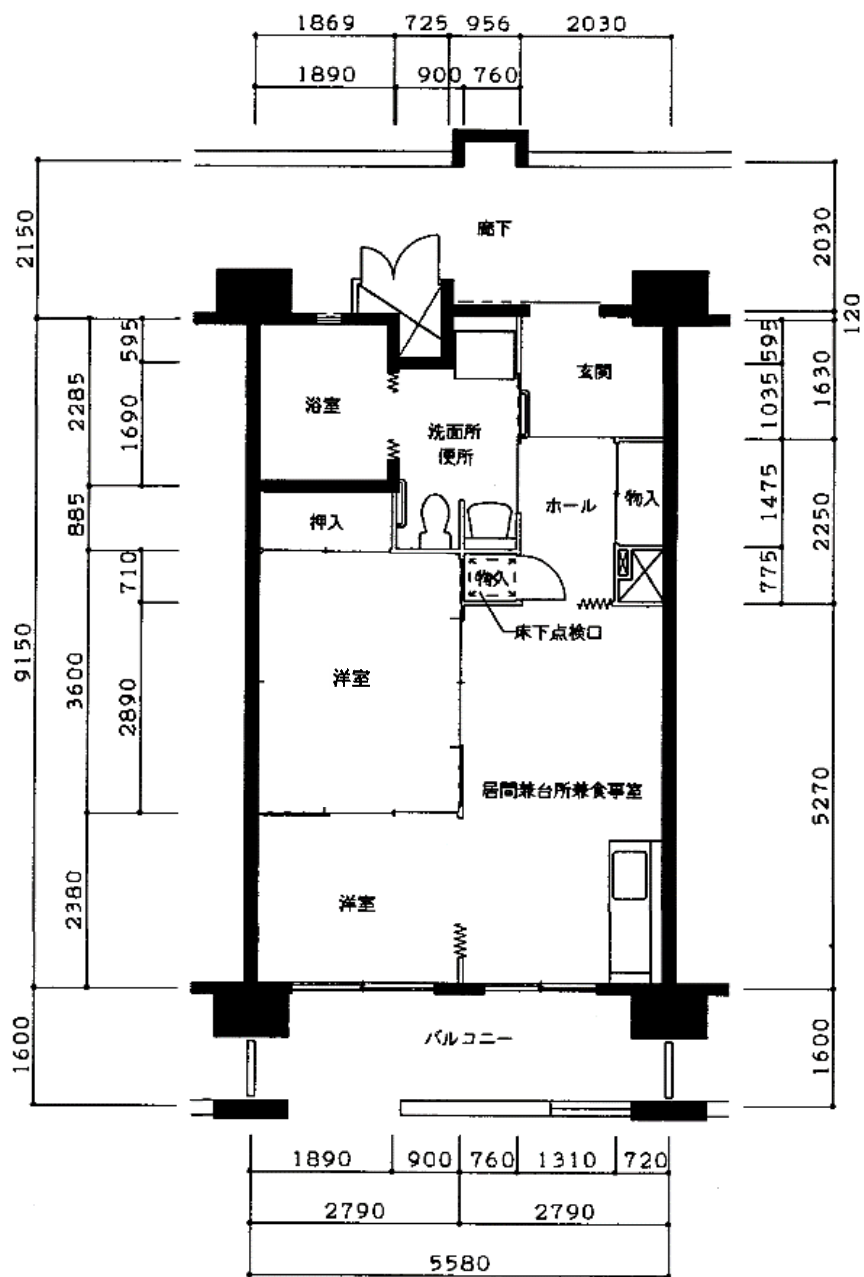

住宅	西神井吹台
間取り	2DK

住戸面積	住戸専用	50.98 m <sup>2</sup>
	バルコニー	8.93 m <sup>2</sup>
	合計	59.91 m <sup>2</sup>
	洋室	10.0 帖
	洋室	
	DK	8.9 帖
備考	車椅子常用者世帯向	