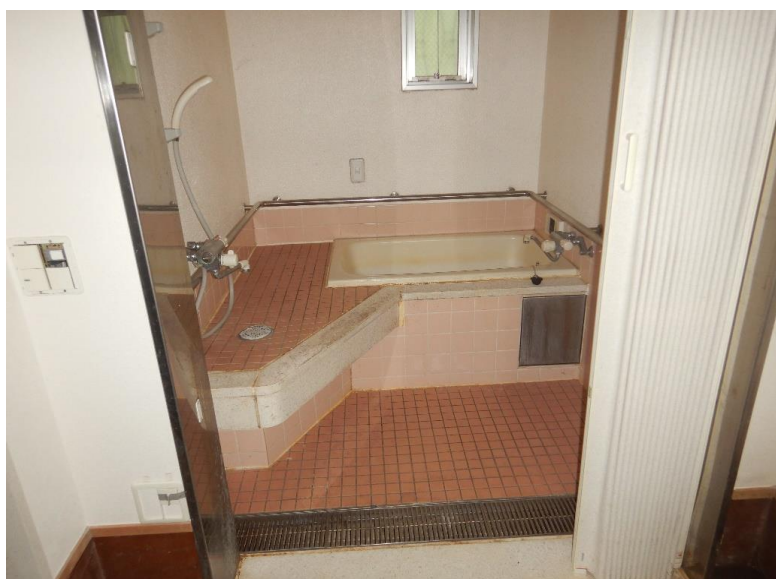

洗面所・便所

トイレ高さ 440mm

現況

西神南住宅

1-107

洗面所・便所

洗面高さ 745mm

現況

西神南住宅

1-107

---

浴室

---

---

---

---

現況

---

西神南住宅

1-107

---

浴室

---

---