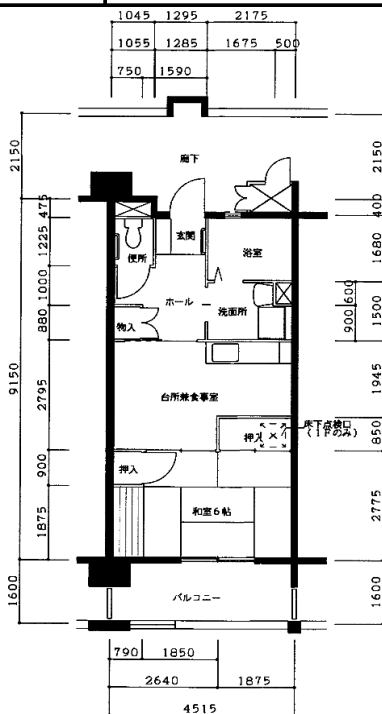

住宅	西神井吹台
間取り	1DK

住戸面積	住戸専用	39.92 m ²
	バルコニー	7.22 m ²
	合計	47.14 m ²
居室面積	和室	6.0 帖
	DK	6.7 帖
備考	反転タイプあり、バルコニータイプ違いあり	