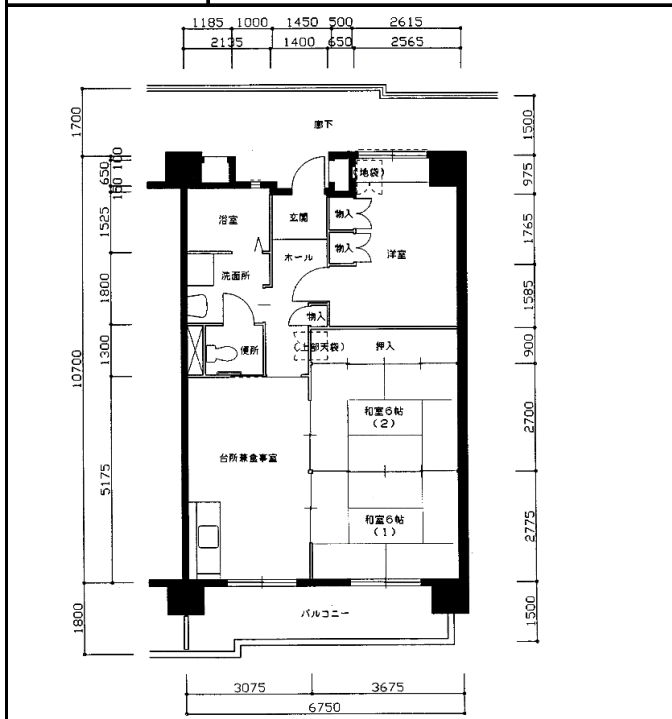

住宅	西神南
間取り	3DK

住戸面積	住戸専用	69.99 m <sup>2</sup>
	バルコニー	10.05 m <sup>2</sup>
	合計	80.04 m <sup>2</sup>
居室面積	和室	6.0 帖
	和室	6.0 帖
	洋室	6.4 帖
	DK	9.6 帖
備考	バルコニータイプ違いあり	