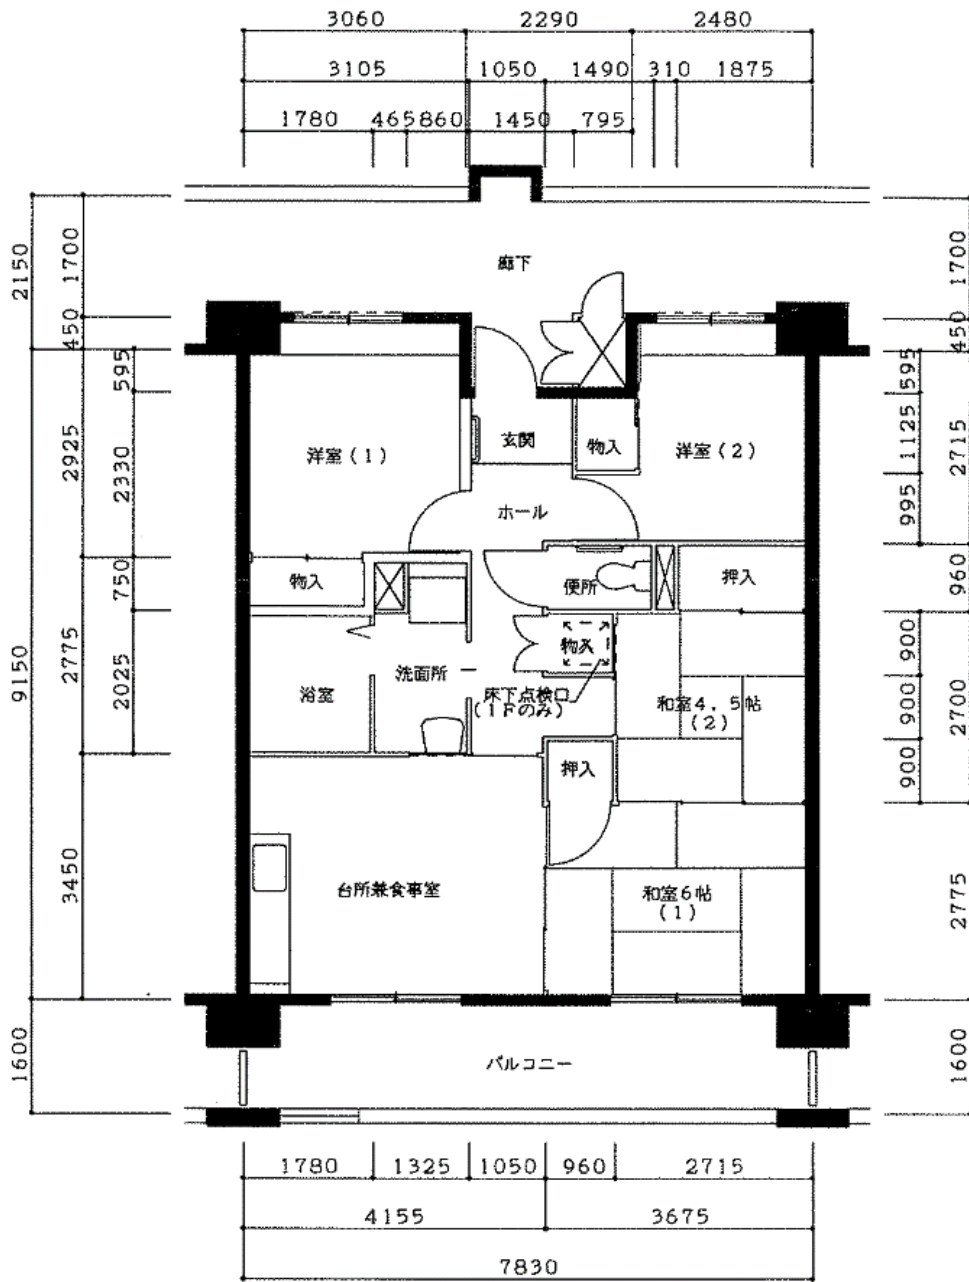

住宅	西神井吹台
間取り	4DK

住戸面積	住戸専用	70.28 m ²
	バルコニー	12.53 m ²
	合計	82.81 m ²
居室面積	和室	6.0 帖
	和室	4.5 帖
	洋室	5.4 帖
	洋室	4.6 帖
	DK	8.7 帖
備考		