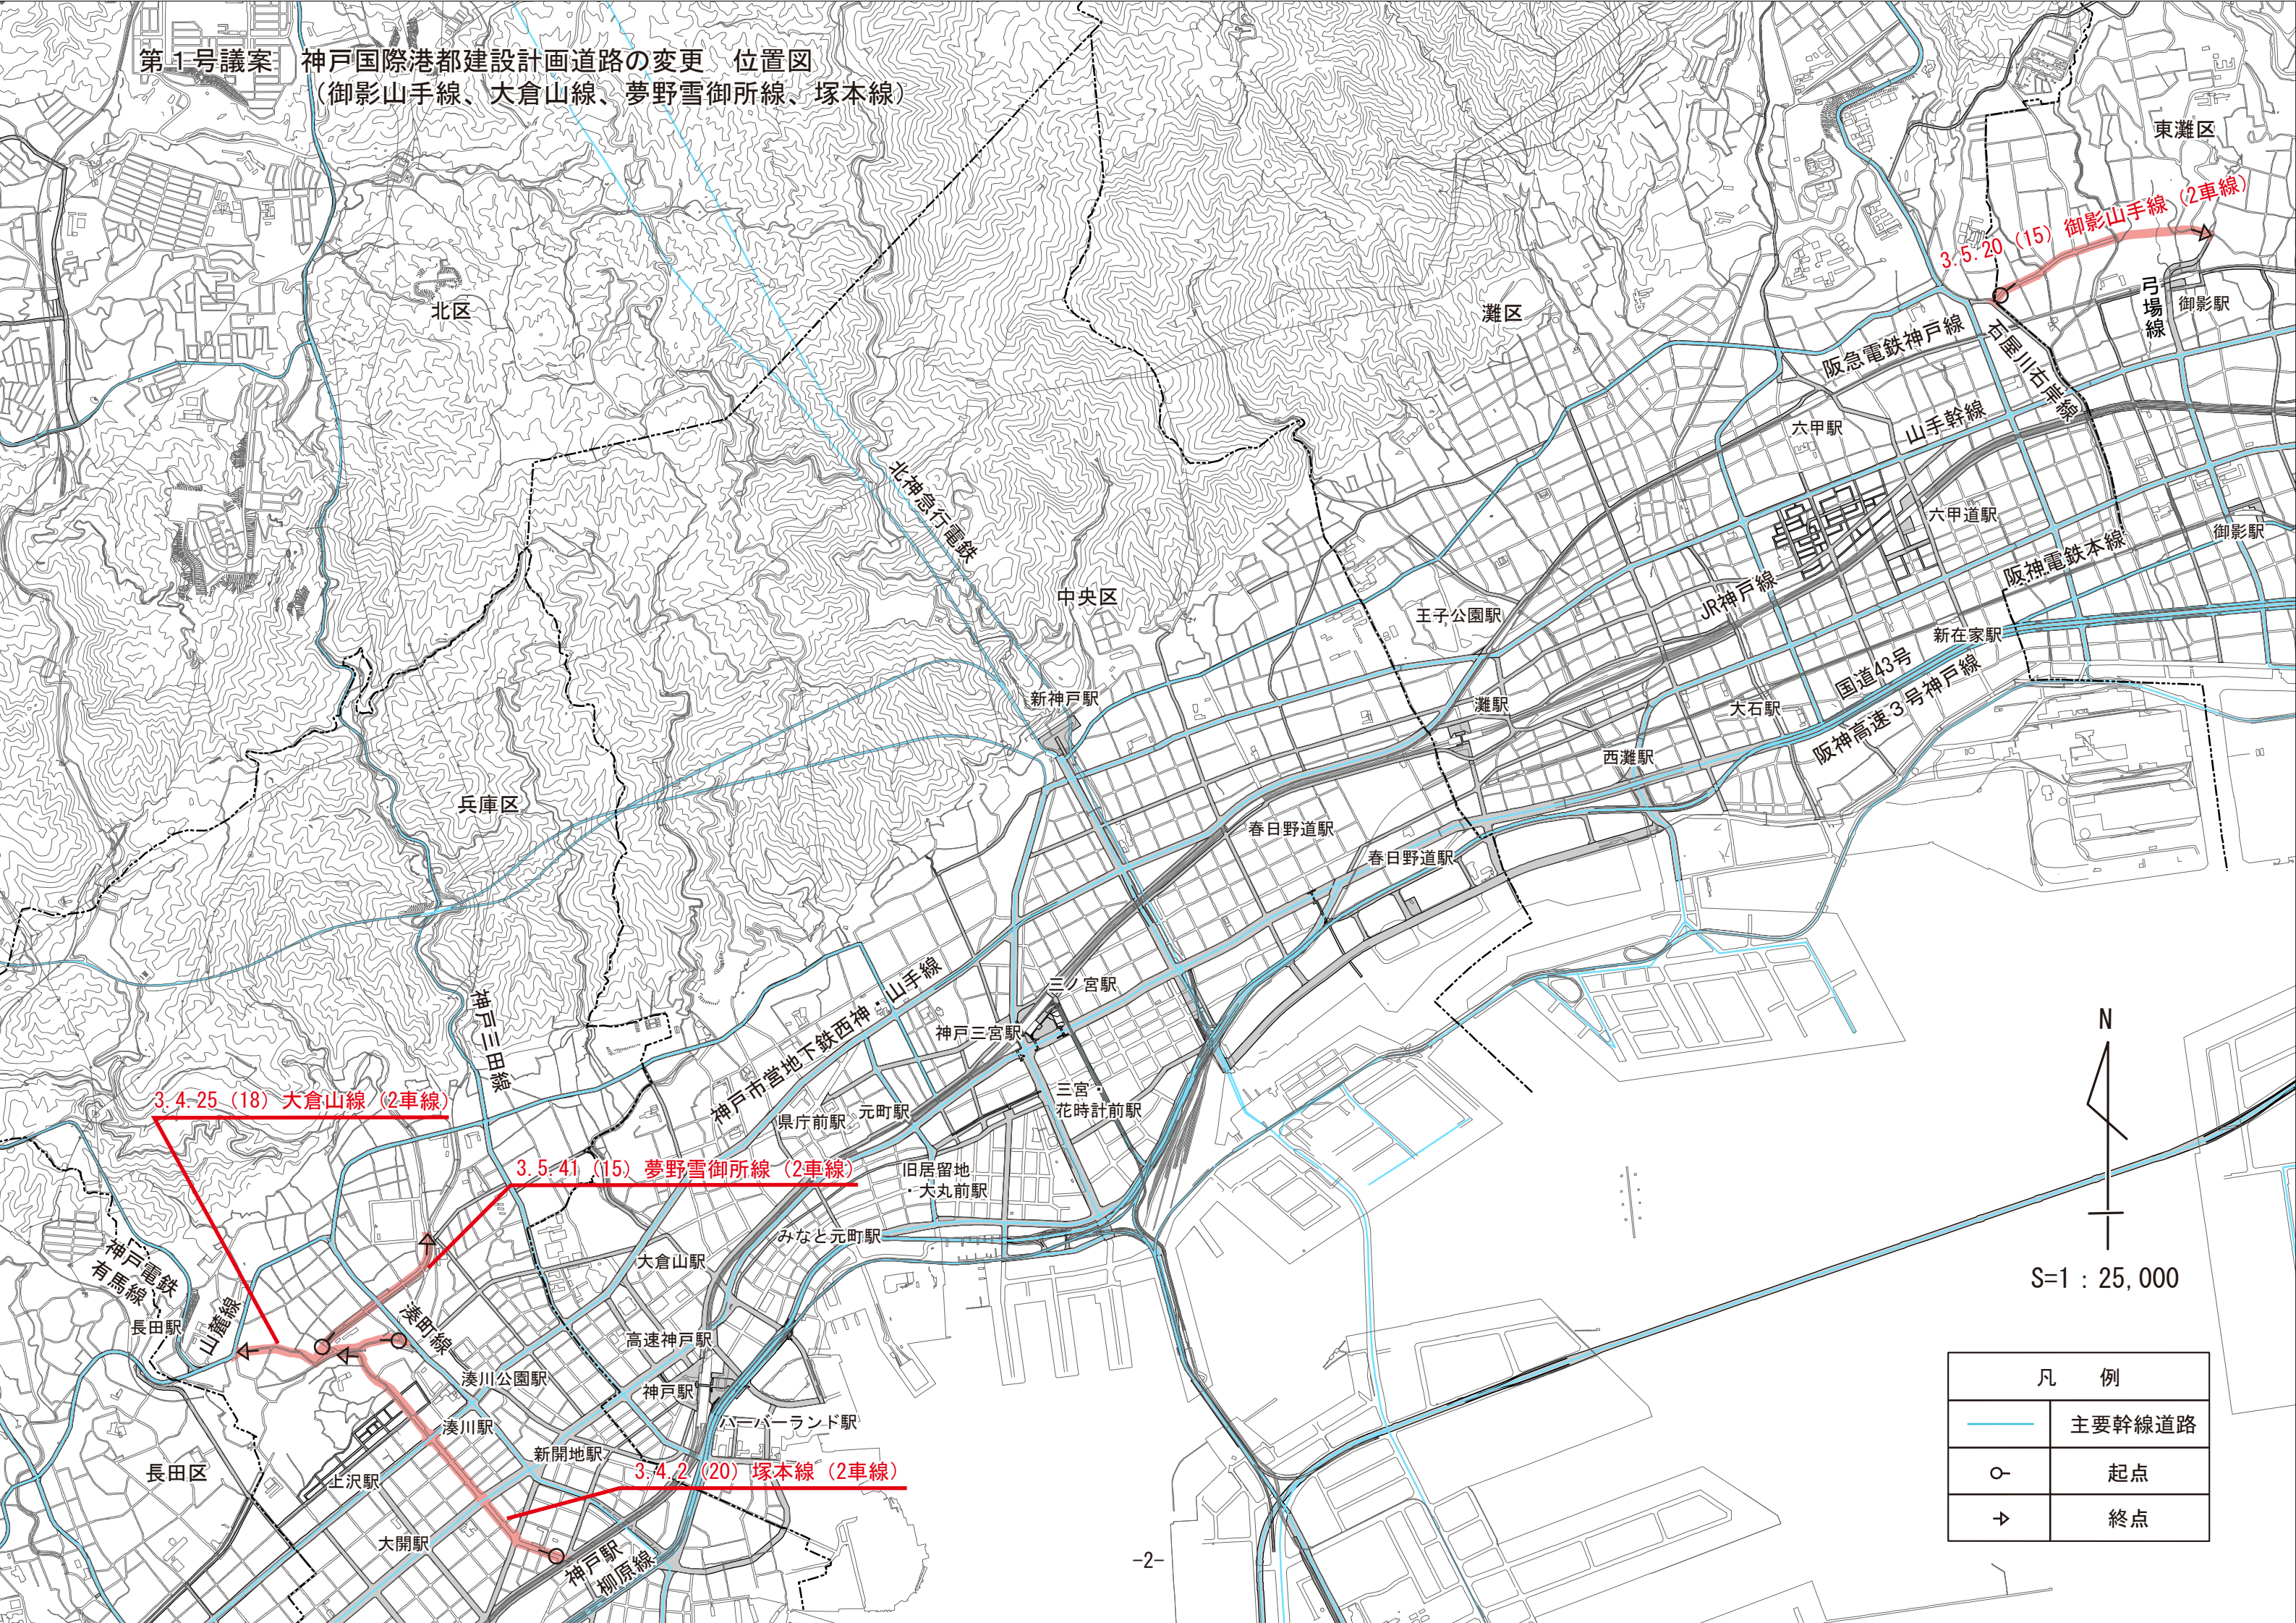

第1号議案 神戸国際港都建設計画道路の変更 位置図
 (御影山手線、大倉山線、夢野雪御所線、塚本線)

凡 例	
	主要幹線道路
	起点
	終点