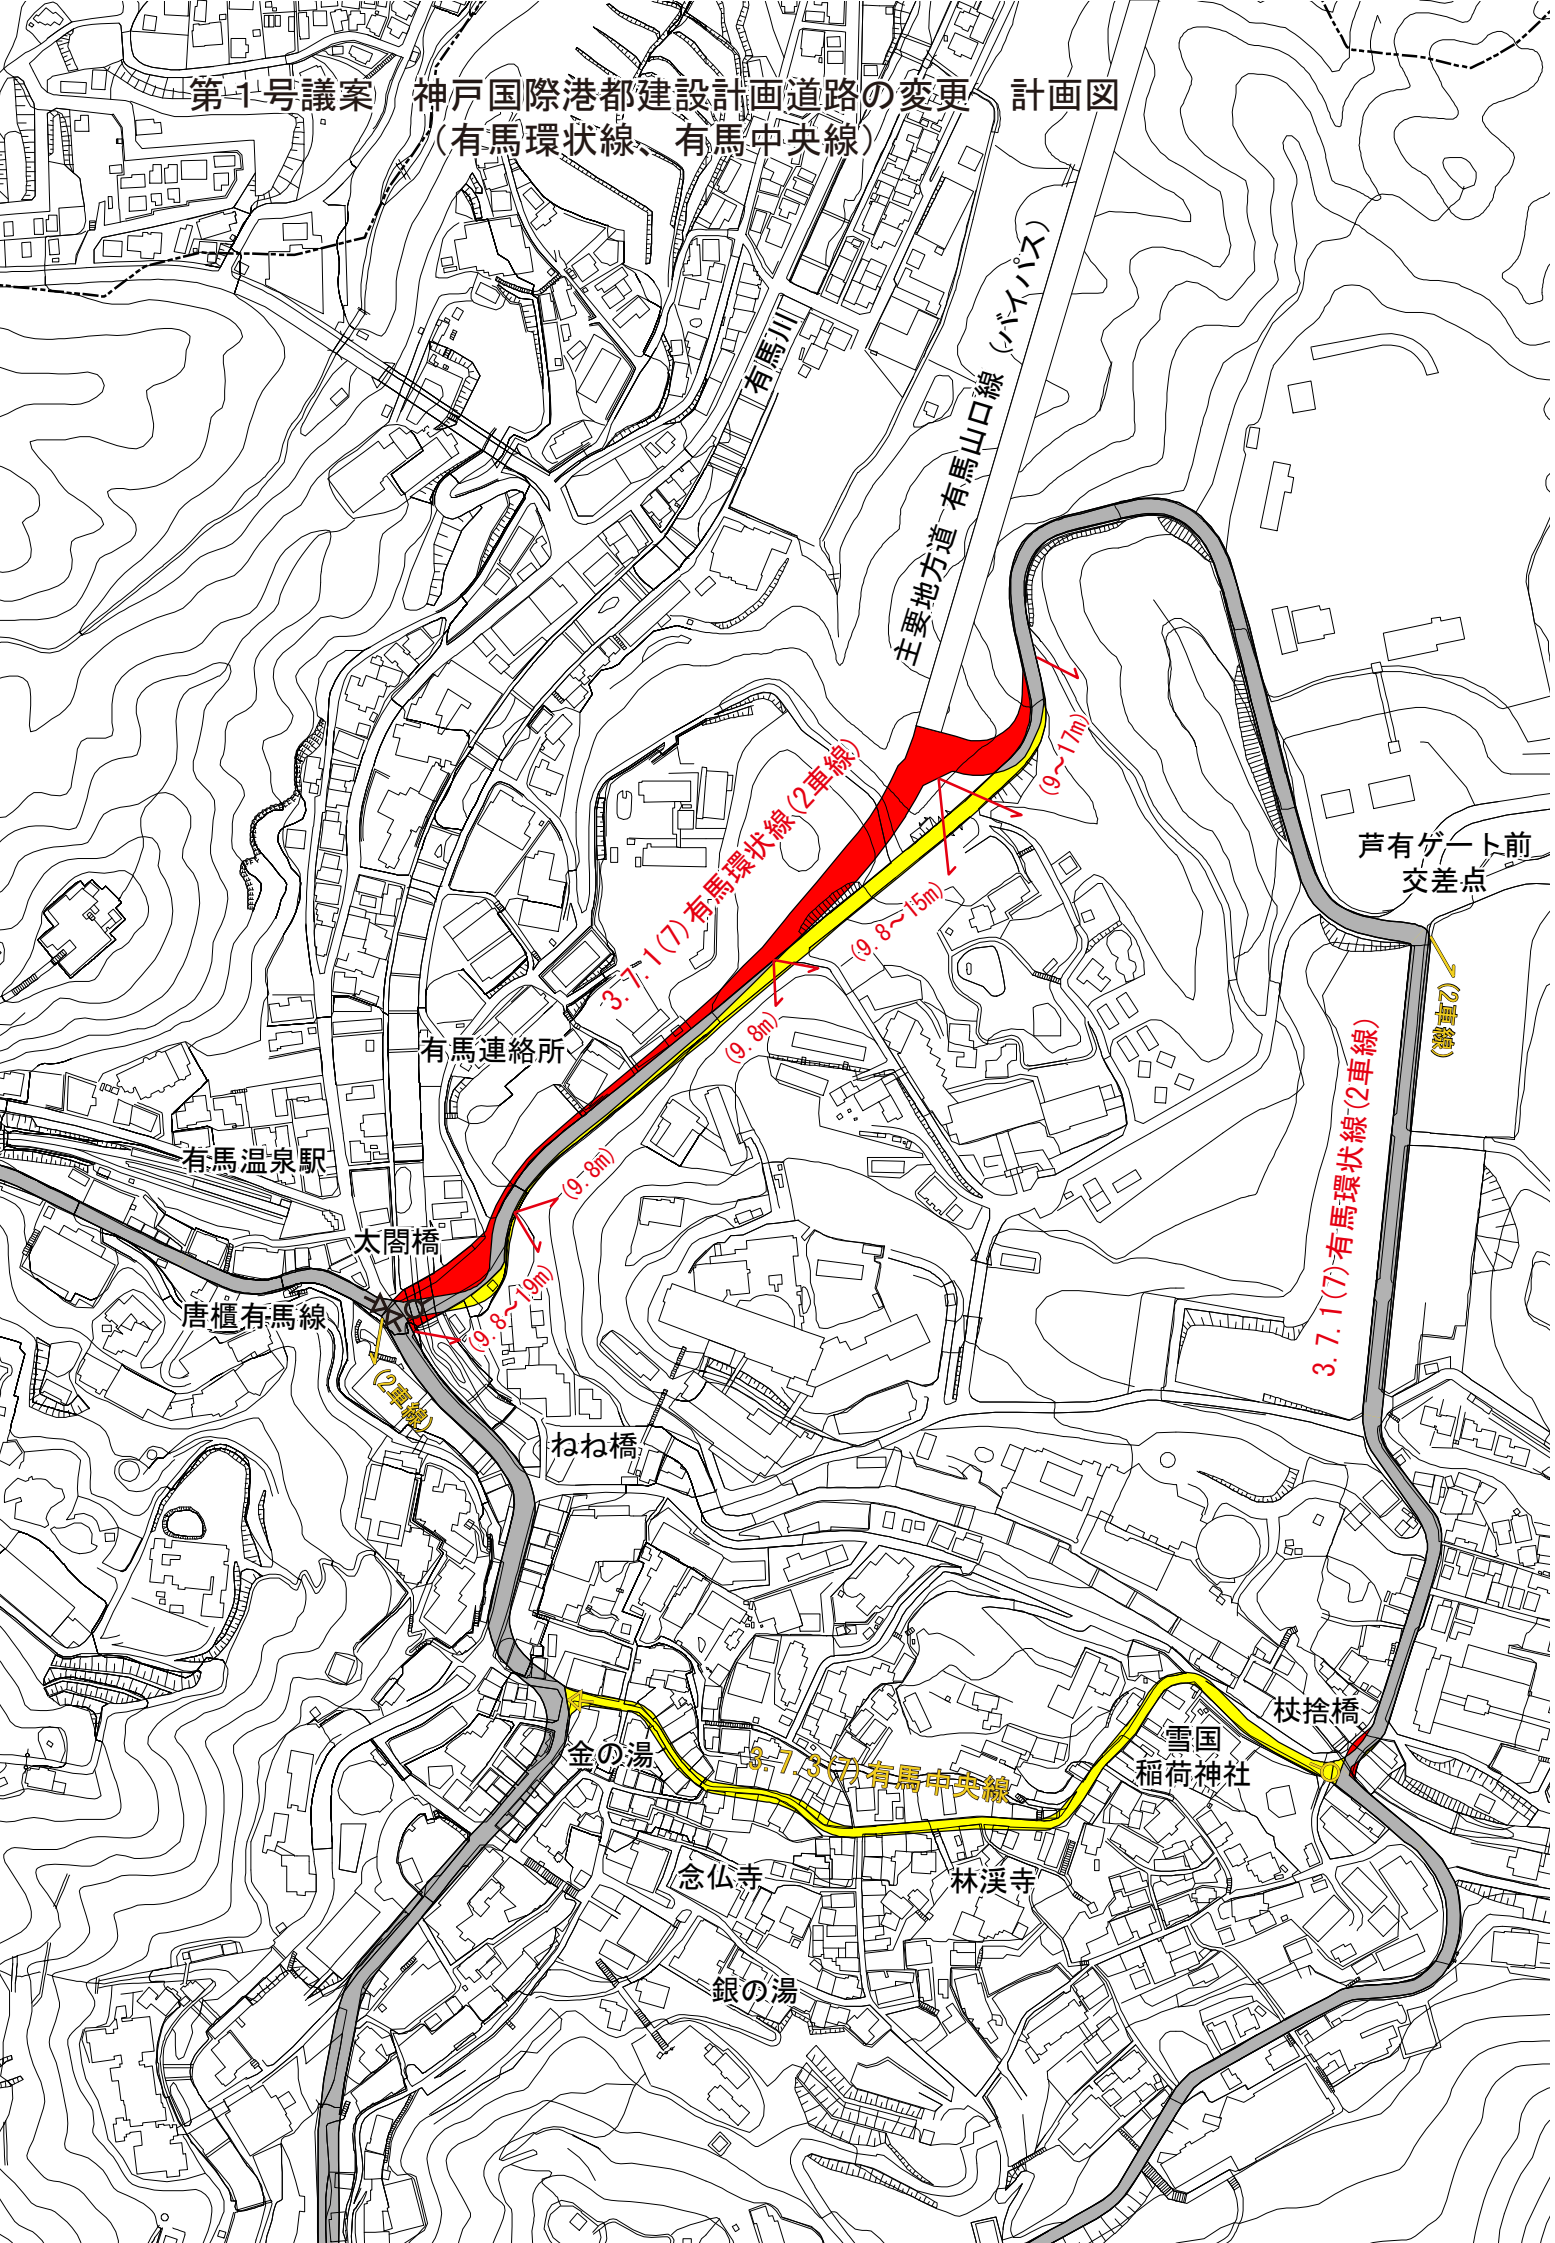

第1号議案 神戸国際港都建設計画道路の変更 計画図
(有馬環状線、有馬中央線)

凡 例

	既決定の区域
	廃止する区域
	追加する区域