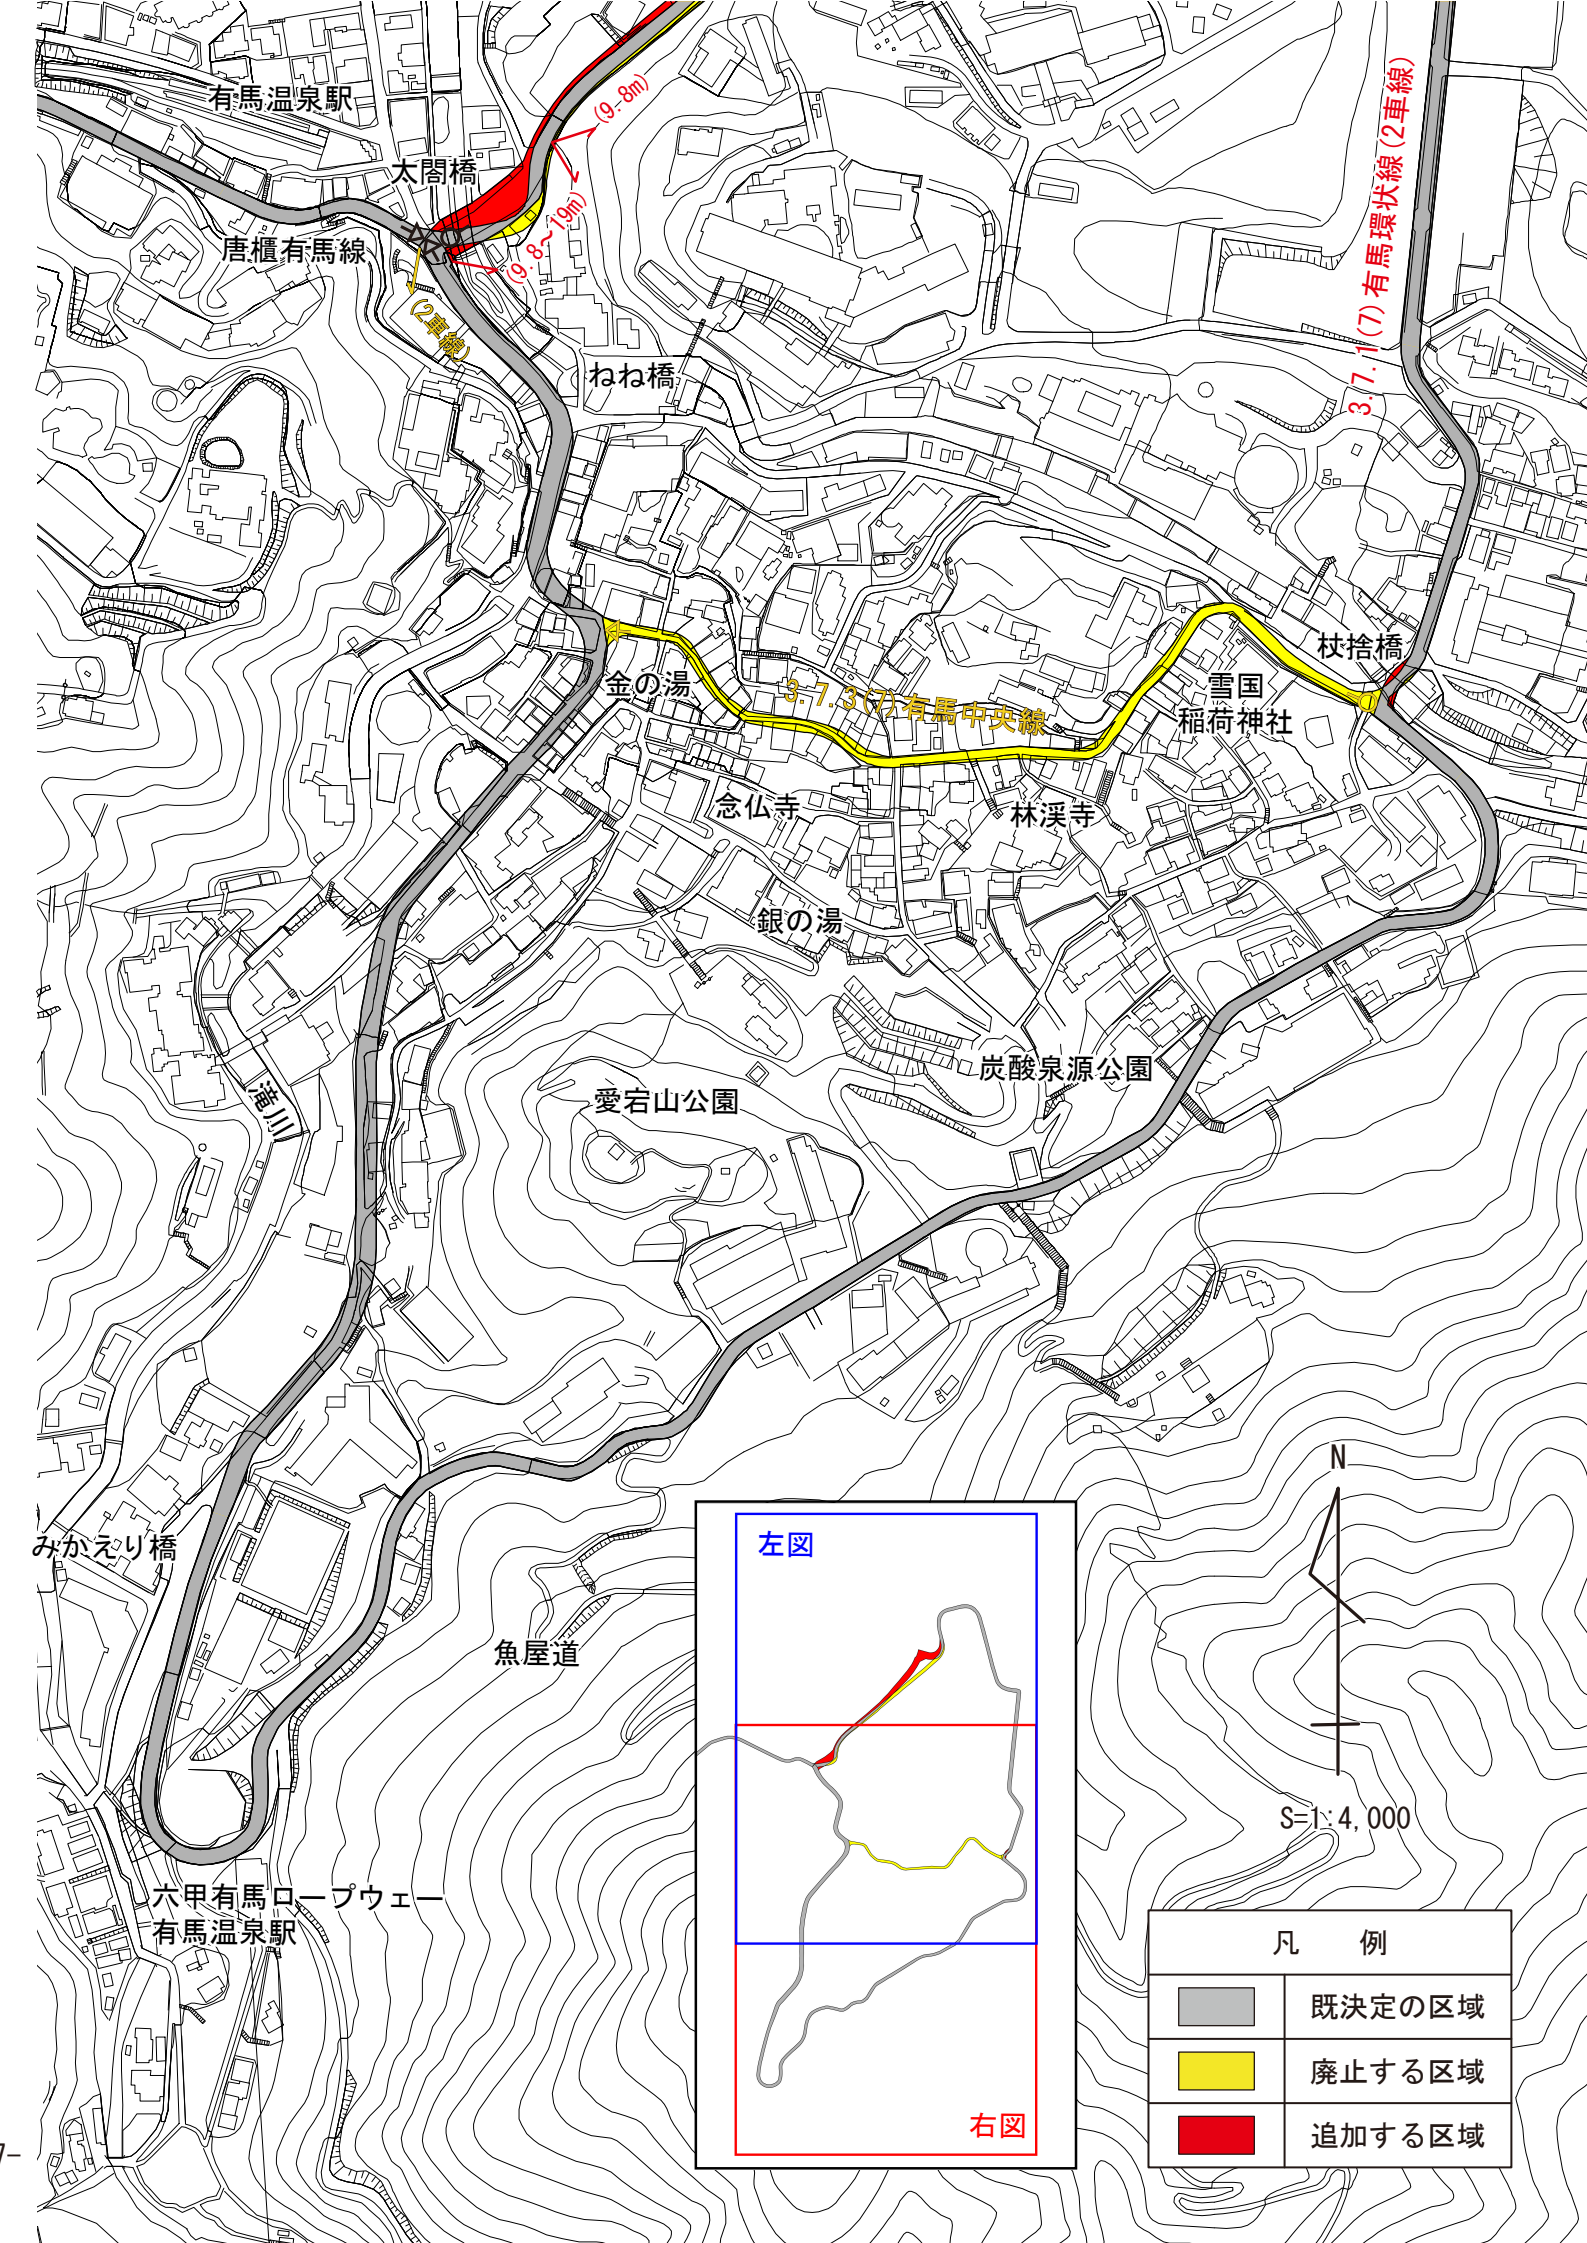

第1号議案 神戸国際港都建設計画道路の変更 計画図
(有馬環状線、有馬中央線)

凡 例

	既決定の区域
	廃止する区域
	追加する区域