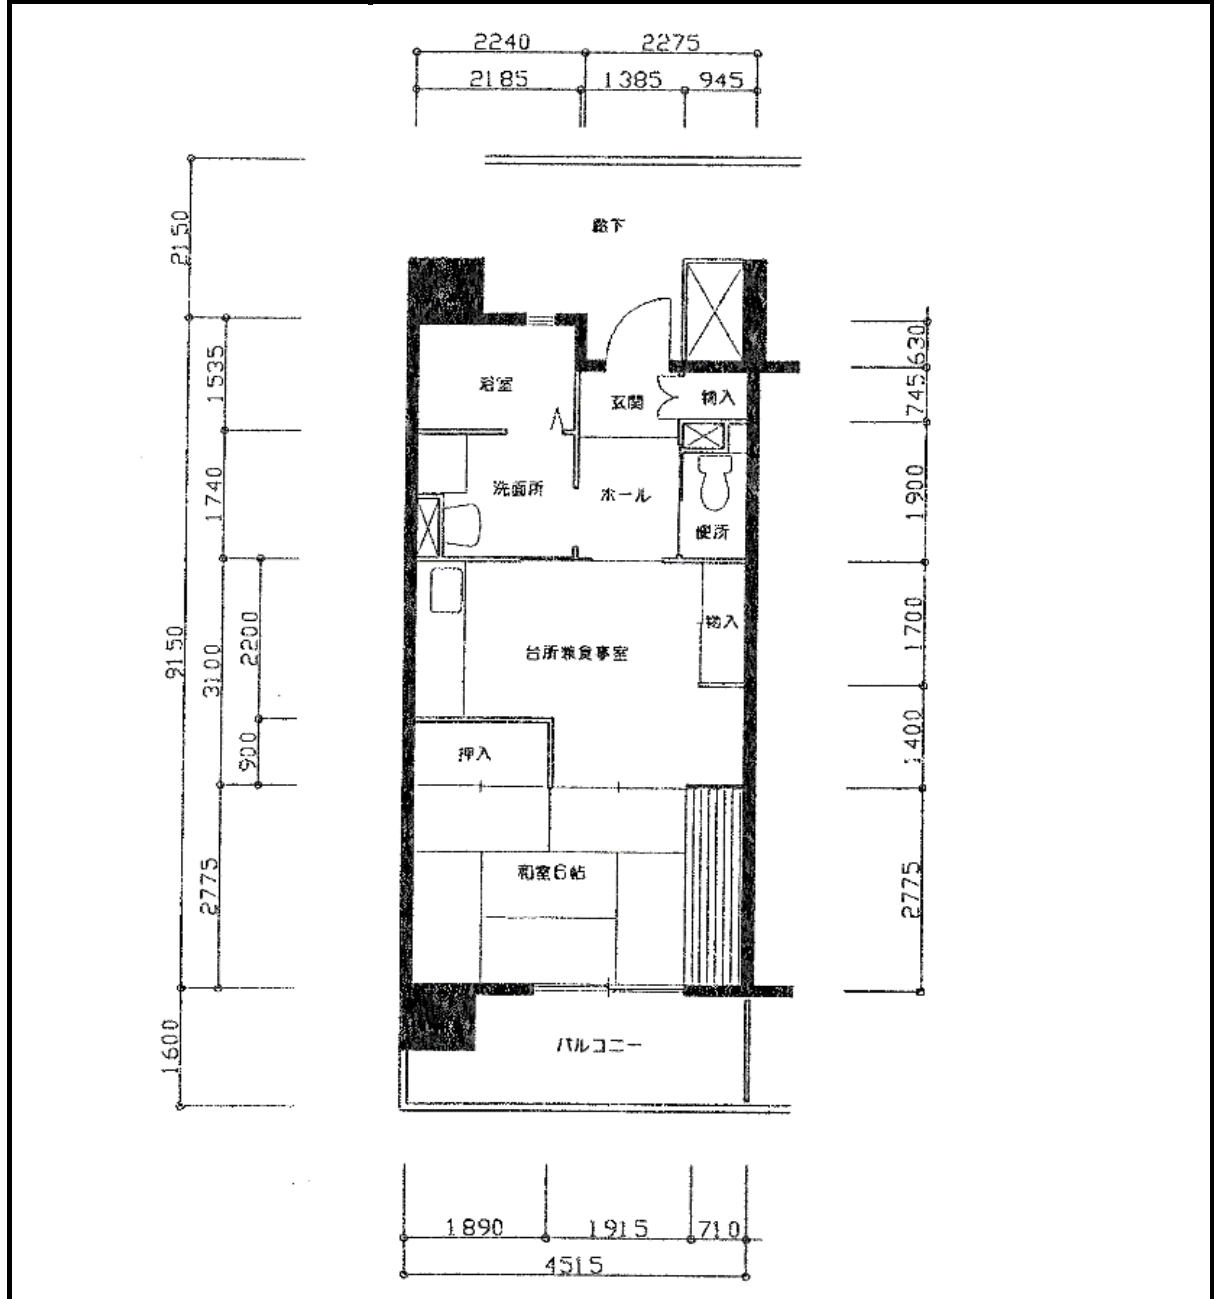

住宅	新在家南
間取り	1DK

住戸面積	住戸専用	39.88 m ²
	バルコニー	7.22 m ²
	合計	47.10 m ²
居室面積	和室	6 帖
	DK	6.8 帖
備考	反転タイプあり、バルコニータイプ違いあり	