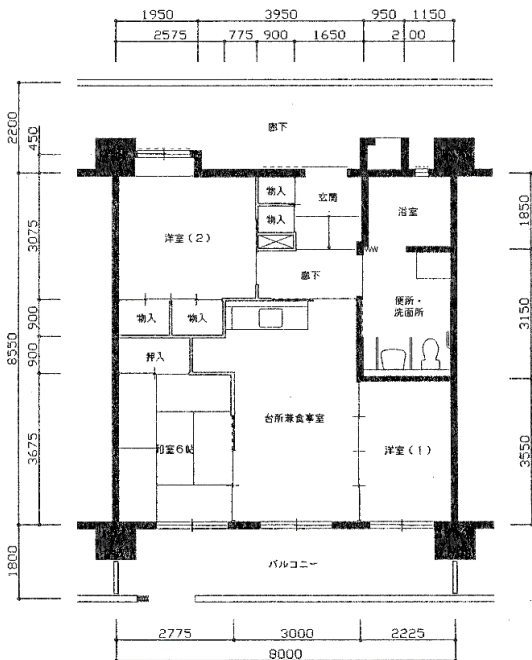

住宅	新在家南
間取り	3DK【車椅子常用者世帯向】

住戸面積	住戸専用	69.28 m ²
	バルコニー	14.40 m ²
	合計	83.68 m ²
居室面積	和室	6.0 帖
	洋室1	4.8 帖
	洋室2	7.2 帖
	DK	10.6 帖
備考	反転タイプあり	