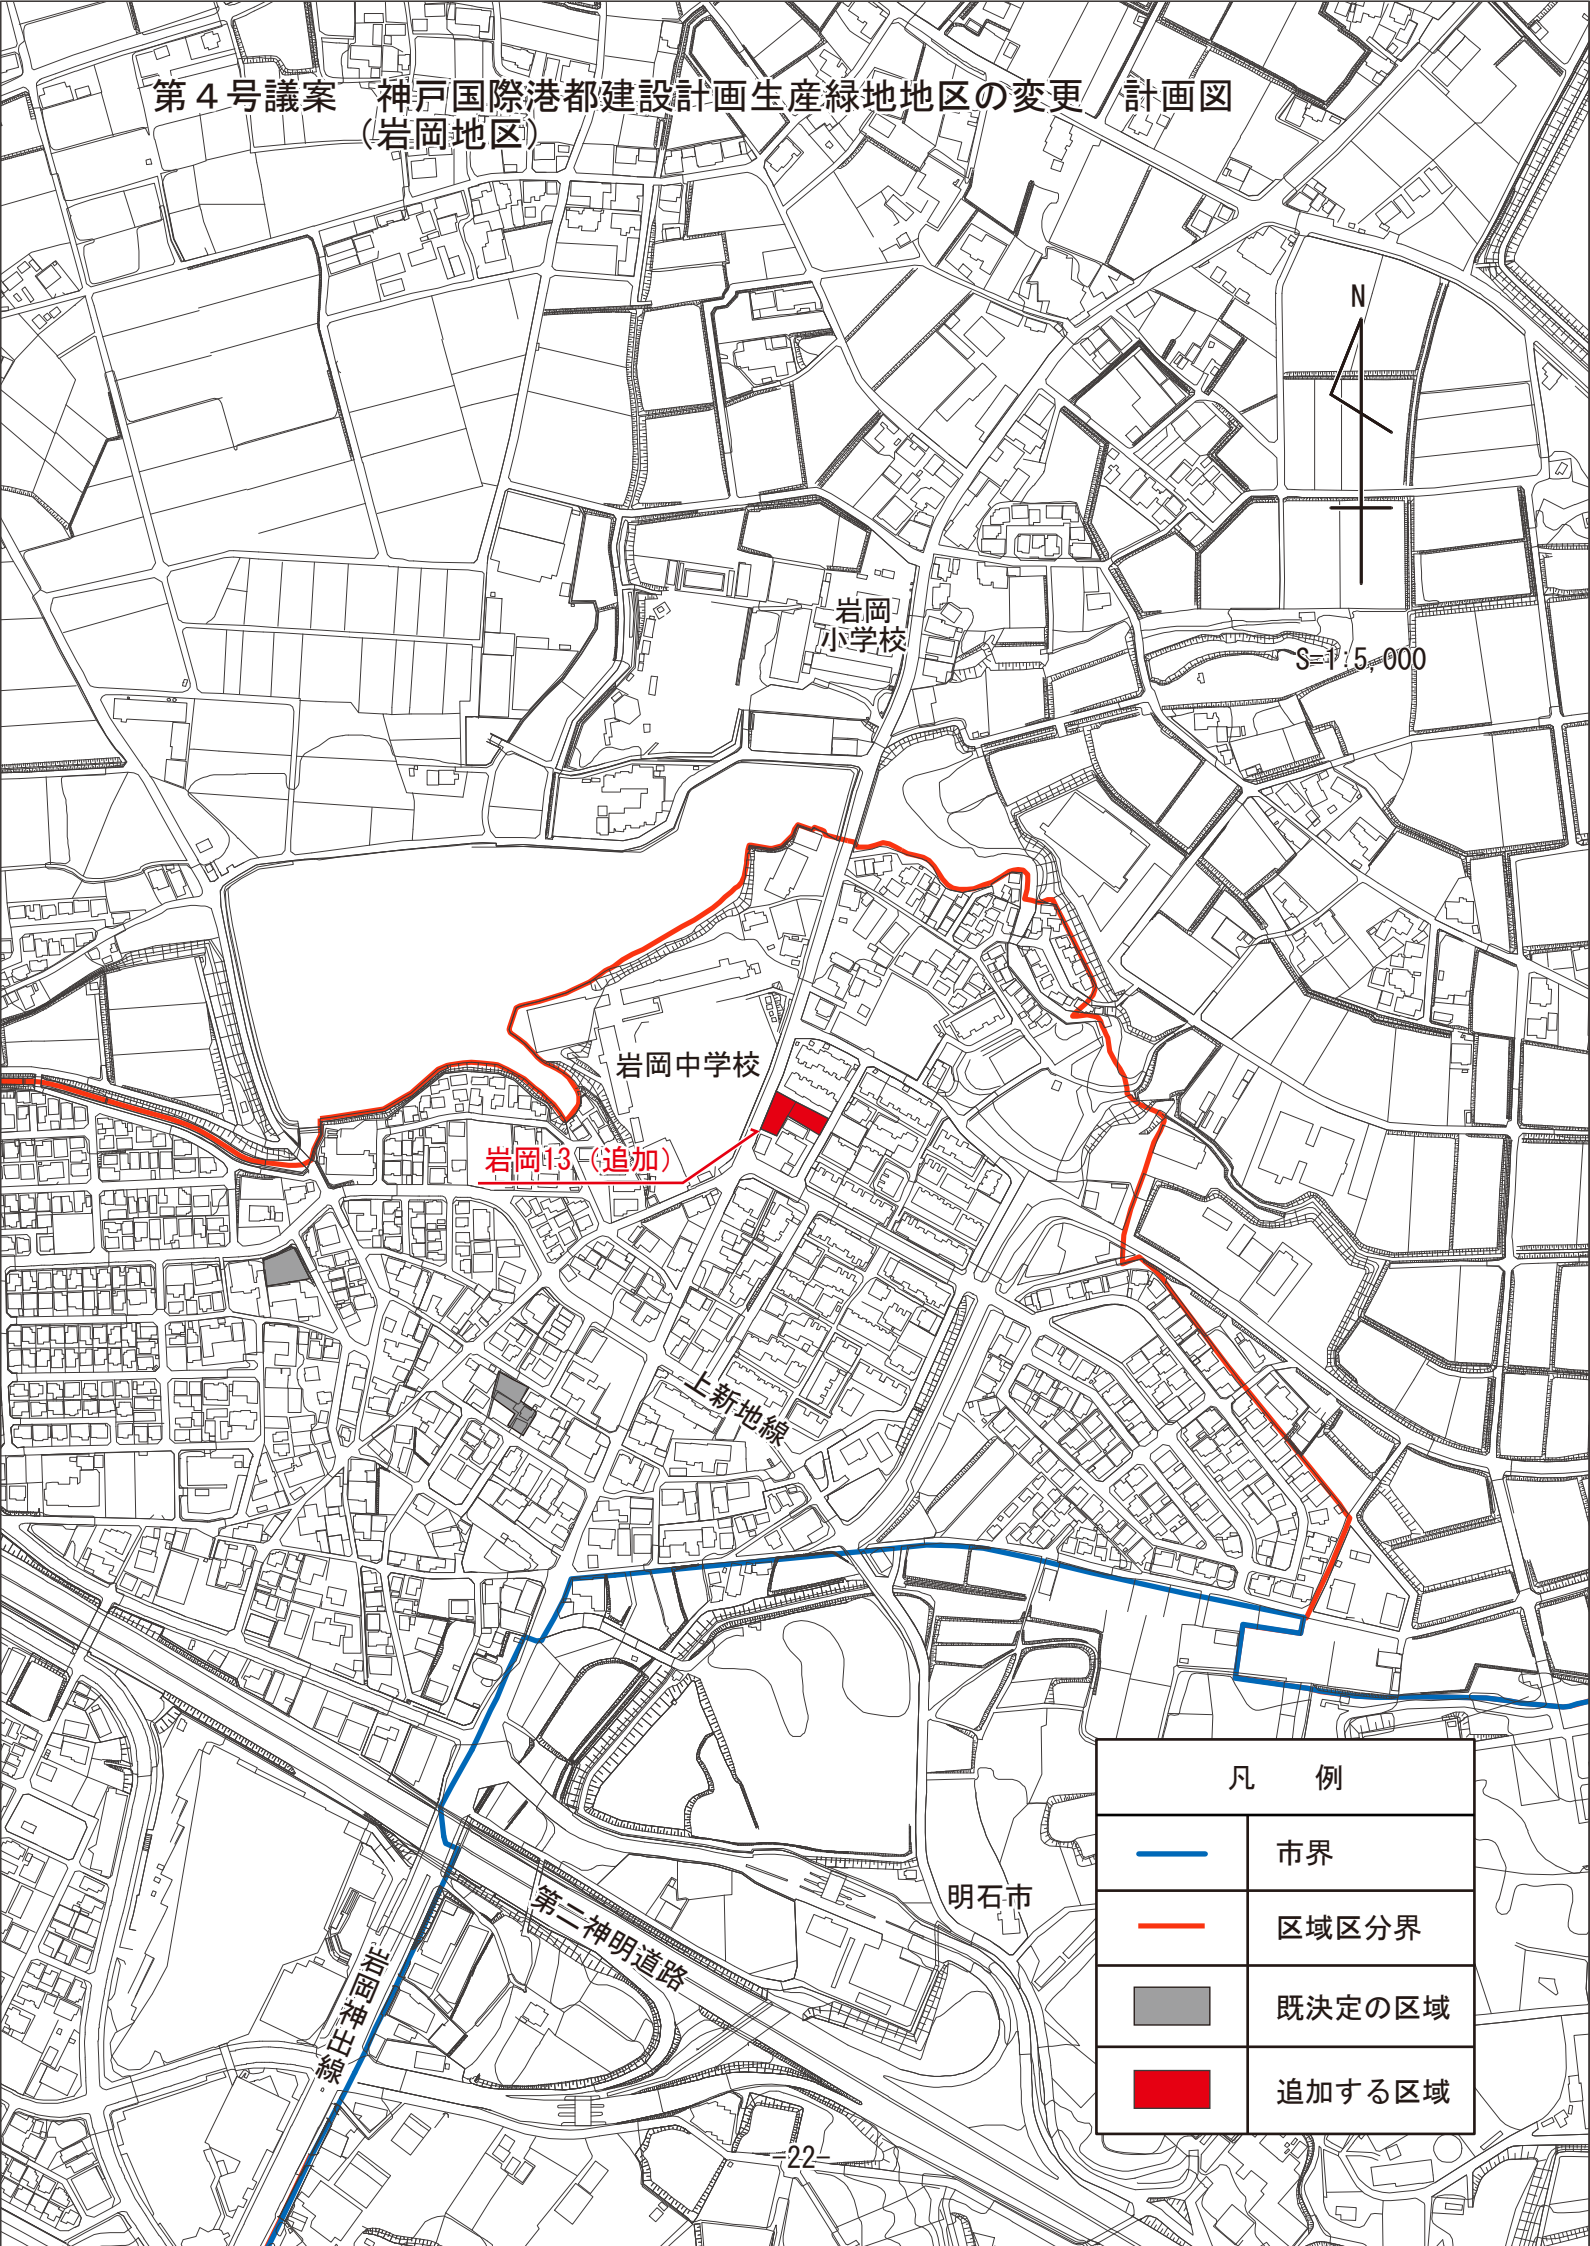

第4号議案 神戸国際港都建設計画生産緑地地区の変更 計画図
(岩岡地区)

S=1:5,000

岩岡
小学校

岩岡中学校

岩岡13 (追加)

上新地線

明石市

第二神明道路

北神岡五
丁目線

凡 例	
	市界
	区域区分界
	既決定の区域
	追加する区域