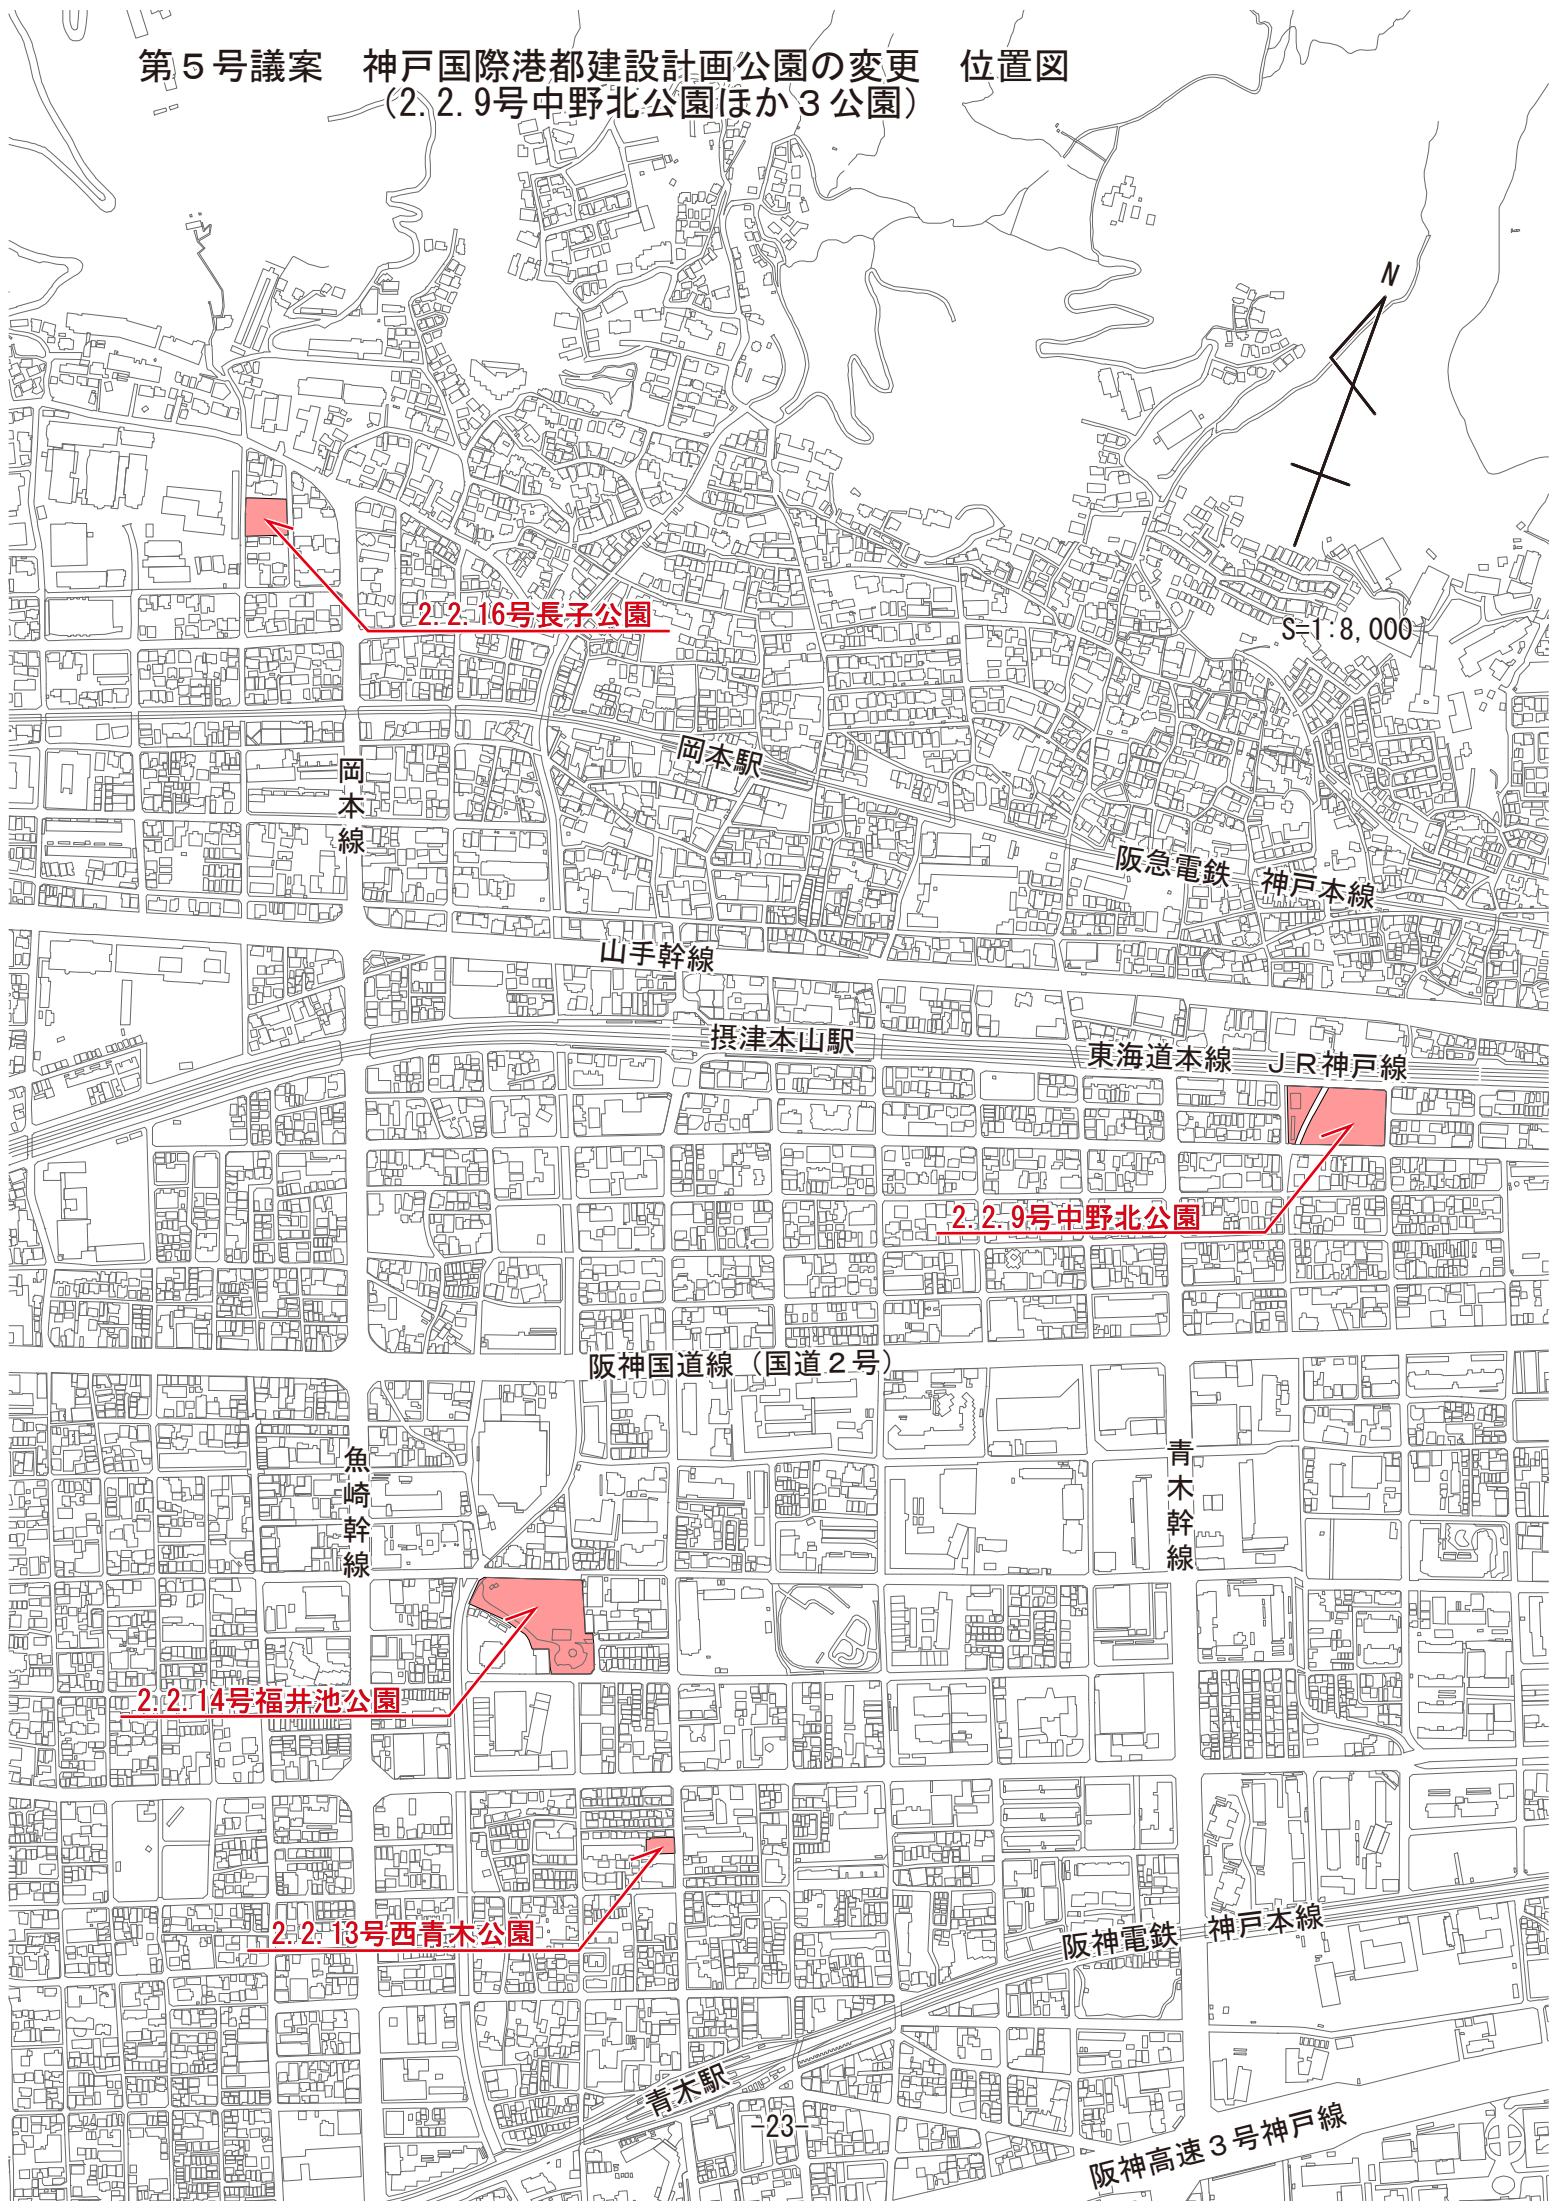

第5号議案 神戸国際港都建設計画公園の変更 位置図  
(2.2.9号中野北公園ほか3公園)

2.2.16号長子公園

S=1:8,000

岡本線

岡本駅

阪急電鉄

神戸本線

山手幹線

摂津本山駅

東海道本線

JR神戸線

2.2.9号中野北公園

阪神国道線 (国道2号)

魚崎幹線

青木幹線

2.2.14号福井池公園

2.2.13号西青木公園

青木駅

阪神電車

神戸本線

阪神高速3号神戸線