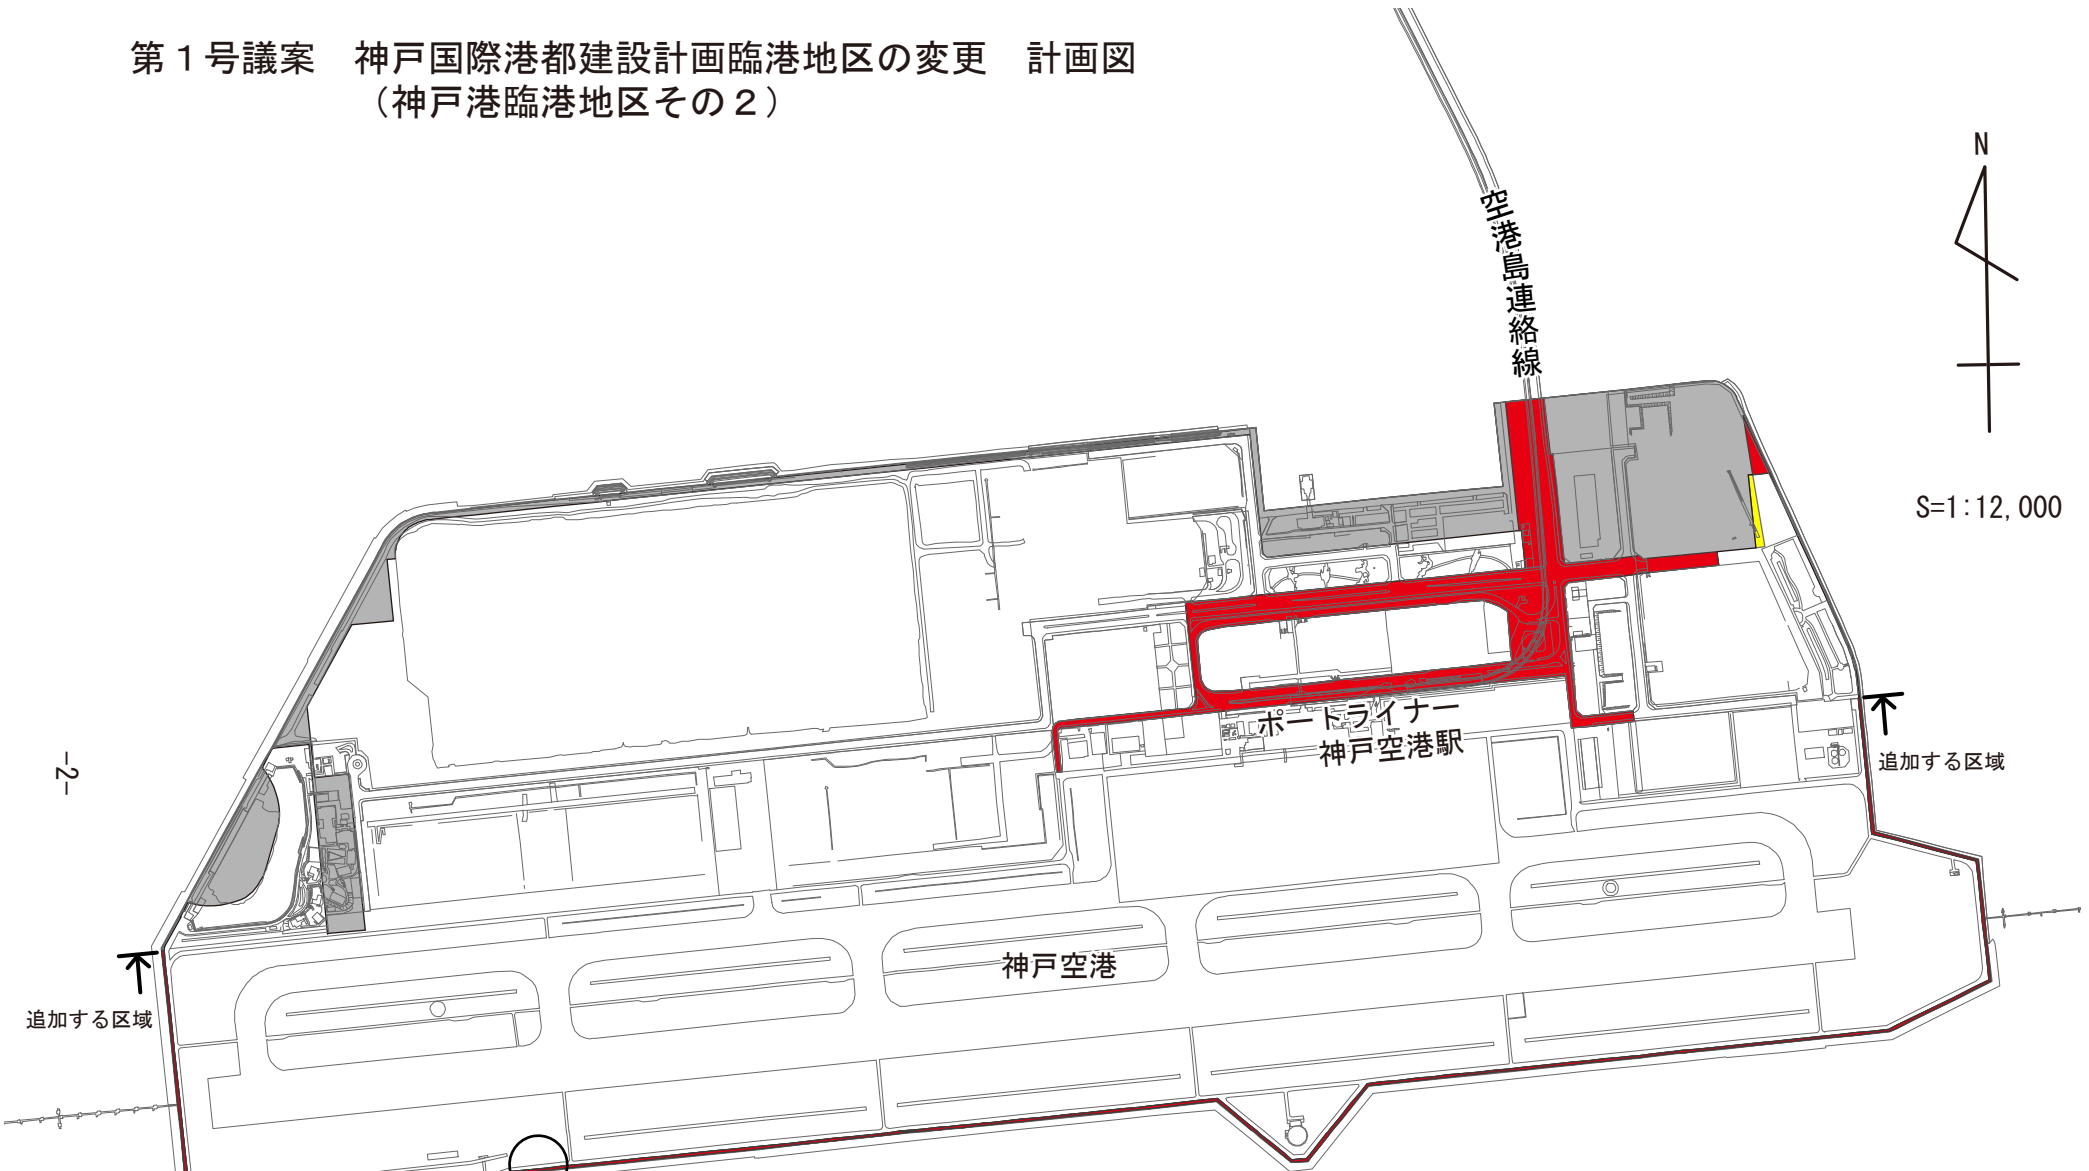

第1号議案 神戸国際港都建設計画臨港地区の変更 計画図  
(神戸港臨港地区その2)

凡 例	
	既決定の区域
	追加する区域
	廃止する区域