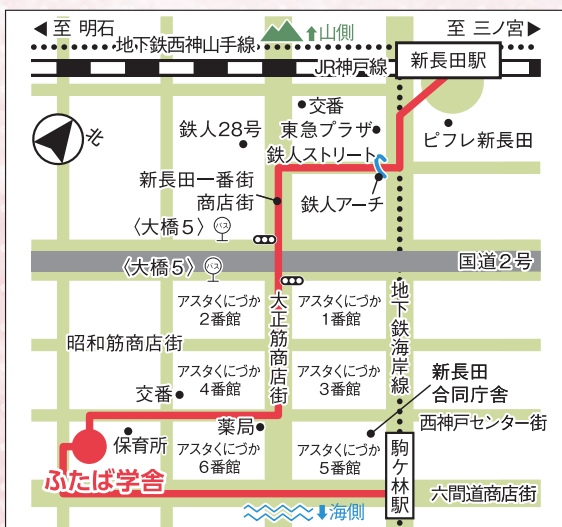

当日の開催状況等、詳細はこちらから▼

※ご来場には、なるべく公共交通機関をご利用ください。
※当日午前7時の時点で、警報などが発令されていれば中止となります。

このイベントは、赤い羽根共同募金を活用して実施しています。