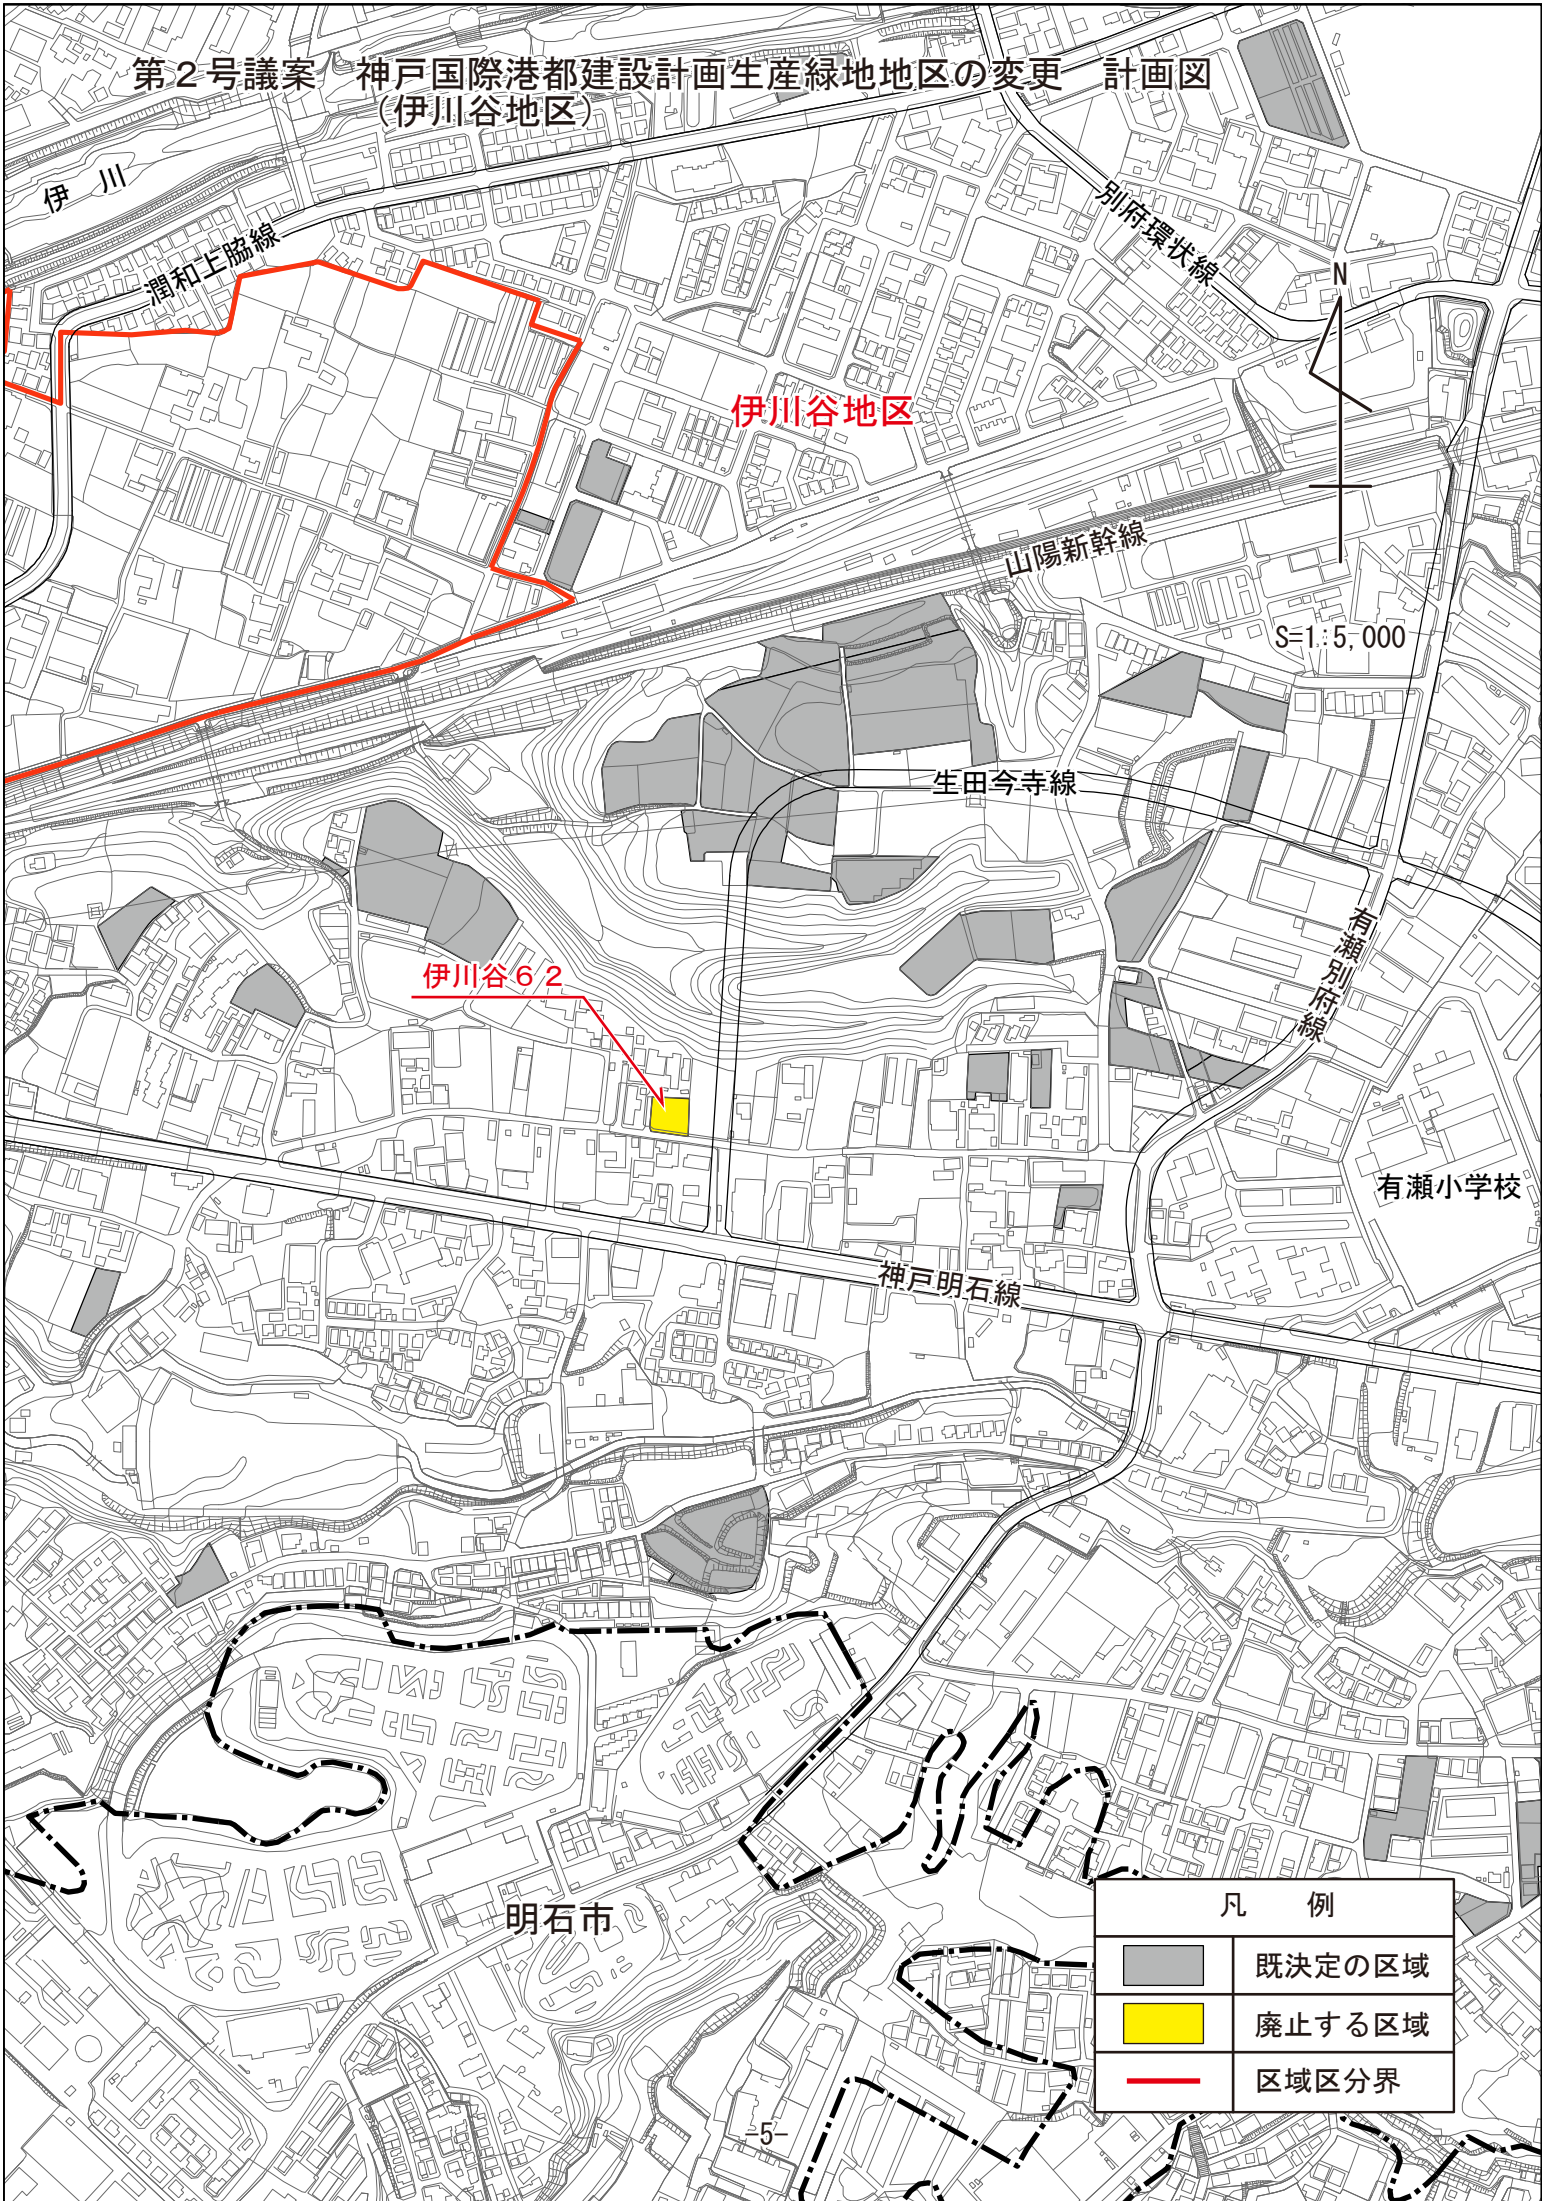

第2号議案 神戸国際港都建設計画生産緑地地区の変更 計画図  
(伊川谷地区)

凡 例	
	既決定の区域
	廃止する区域
	区域区分界