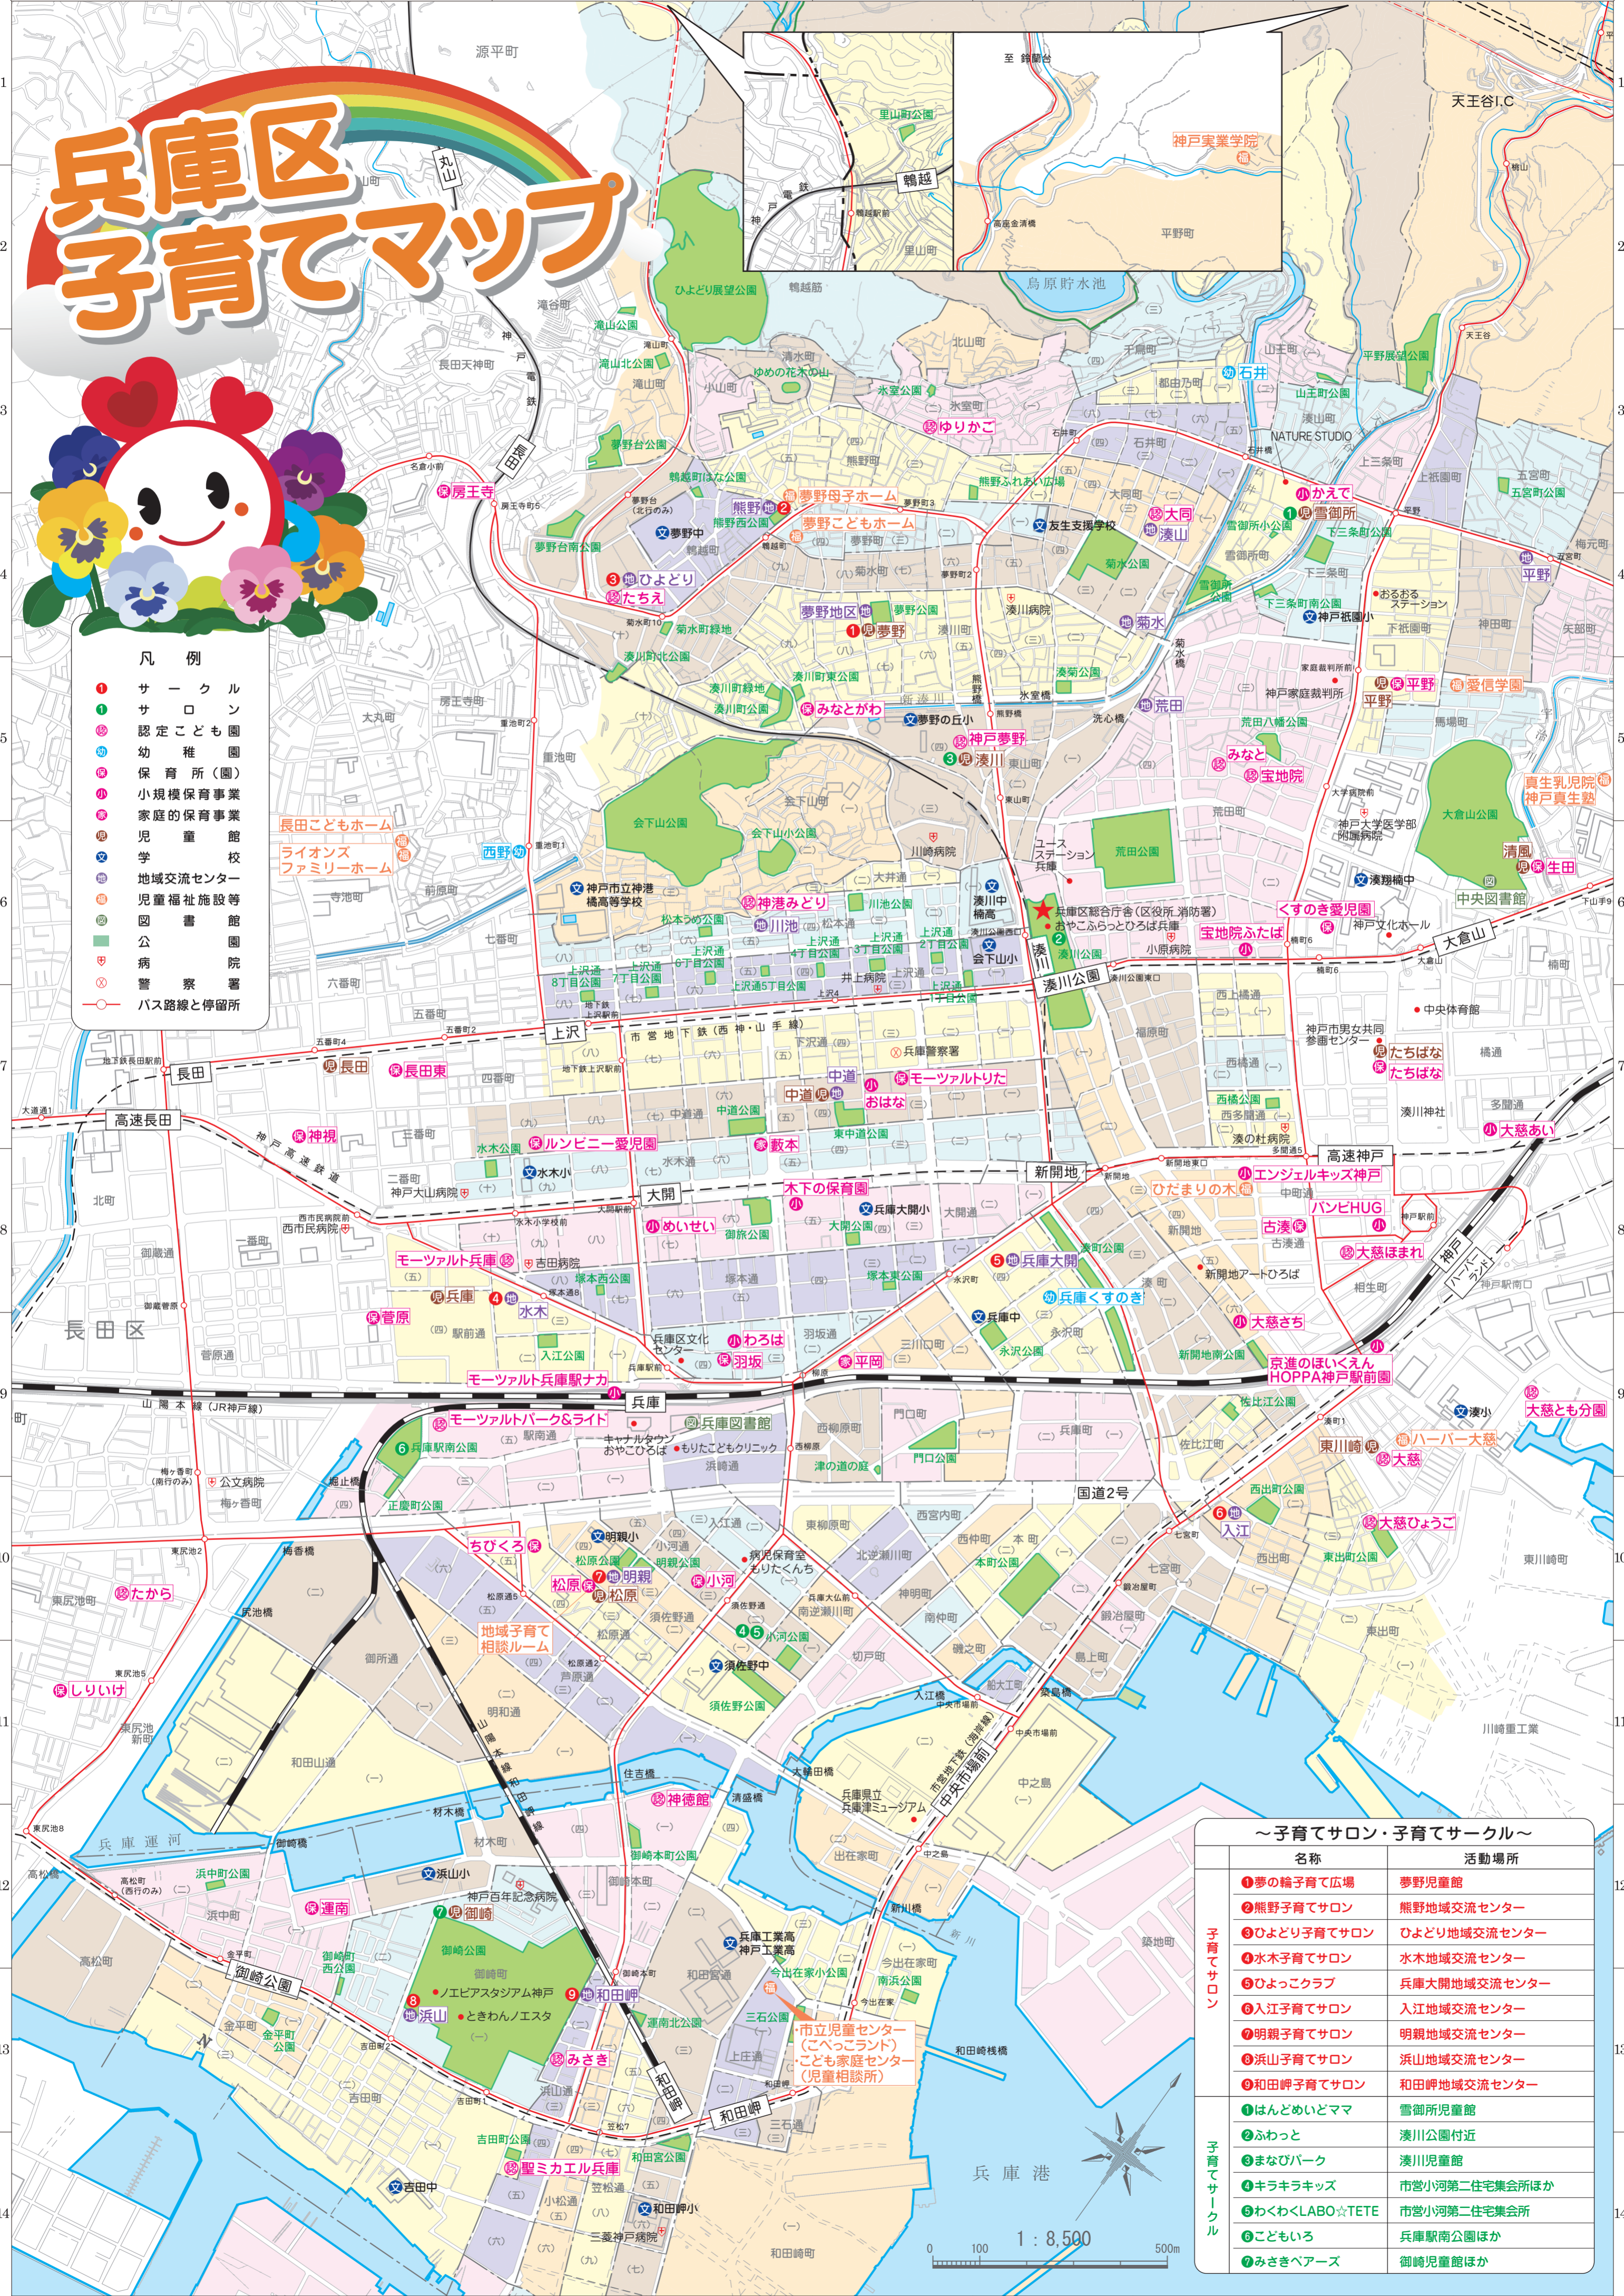

兵庫区 子育てマップ

- 凡例
- ① サークル
 - ② サロン
 - ③ 認定こども園
 - ④ 幼稚園
 - ⑤ 保育所(園)
 - ⑥ 小規模保育事業
 - ⑦ 家庭的保育事業
 - ⑧ 児童館
 - ⑨ 学校
 - ⑩ 地域交流センター
 - ⑪ 児童福祉施設等
 - ⑫ 図書館
 - ⑬ 公園
 - ⑭ 園
 - ⑮ 病院
 - ⑯ 警察署
 - バス路線と停留所

～子育てサロン・子育てサークル～

名称	活動場所
① 夢の輪子育て広場	夢野児童館
② 熊野子育てサロン	熊野地域交流センター
③ ひよどり子育てサロン	ひよどり地域交流センター
④ 水木子育てサロン	水木地域交流センター
⑤ ひよこクラブ	兵庫大開地域交流センター
⑥ 入江子育てサロン	入江地域交流センター
⑦ 明親子育てサロン	明親地域交流センター
⑧ 浜山子育てサロン	浜山地域交流センター
⑨ 和田岬子育てサロン	和田岬地域交流センター
⑩ はんどめいどママ	雪御所児童館
⑪ ふわっと	湊川公園付近
⑫ まなびパーク	湊川児童館
⑬ キラキラキッズ	市営小河第二住宅集会所ほか
⑭ わくわくLABO☆TETE	市営小河第二住宅集会所
⑮ こどもいろ	兵庫駅南公園ほか
⑯ みさきヘアース	御崎児童館ほか