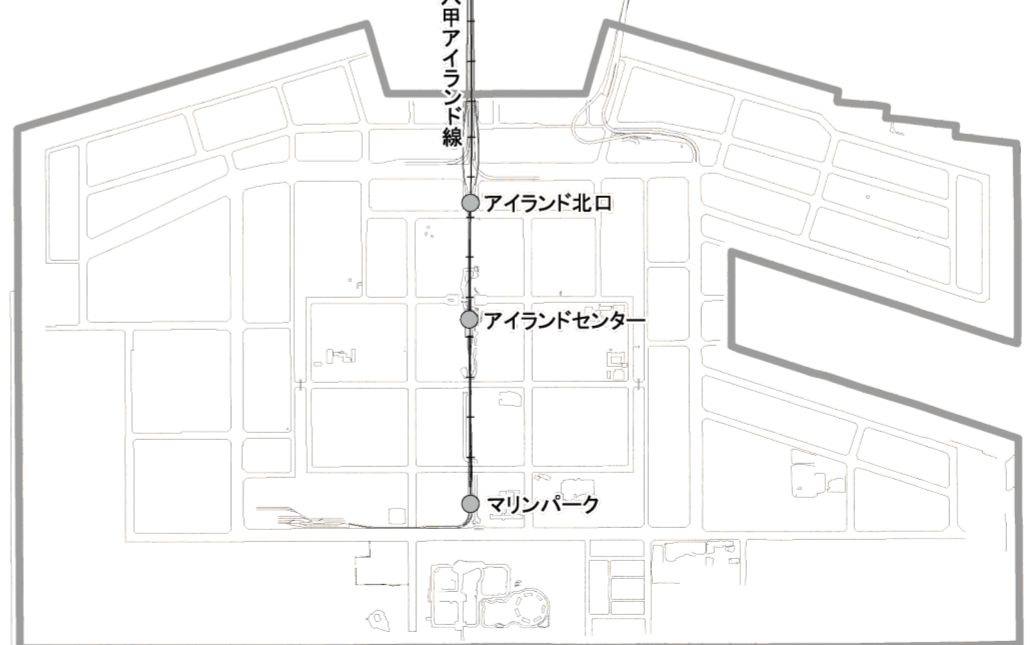

[参考] 変更前 (東灘区・灘区)

凡 例	
変更・新設する区域	
	第1種(斜線+絶対高さ10m)
	第2種(斜線+絶対高さ15m)
	第3種(斜線+絶対高さ20m)
	第4種(斜線のみ)
	第5種(斜線のみ)
変更しない区域	
	第1種(斜線+絶対高さ10m)
	第2種(斜線+絶対高さ15m)
	第3種(斜線+絶対高さ20m)
	第6種(高さの最低限度7m) ※第8種に名称変更
	指定なし

S=1:25,000