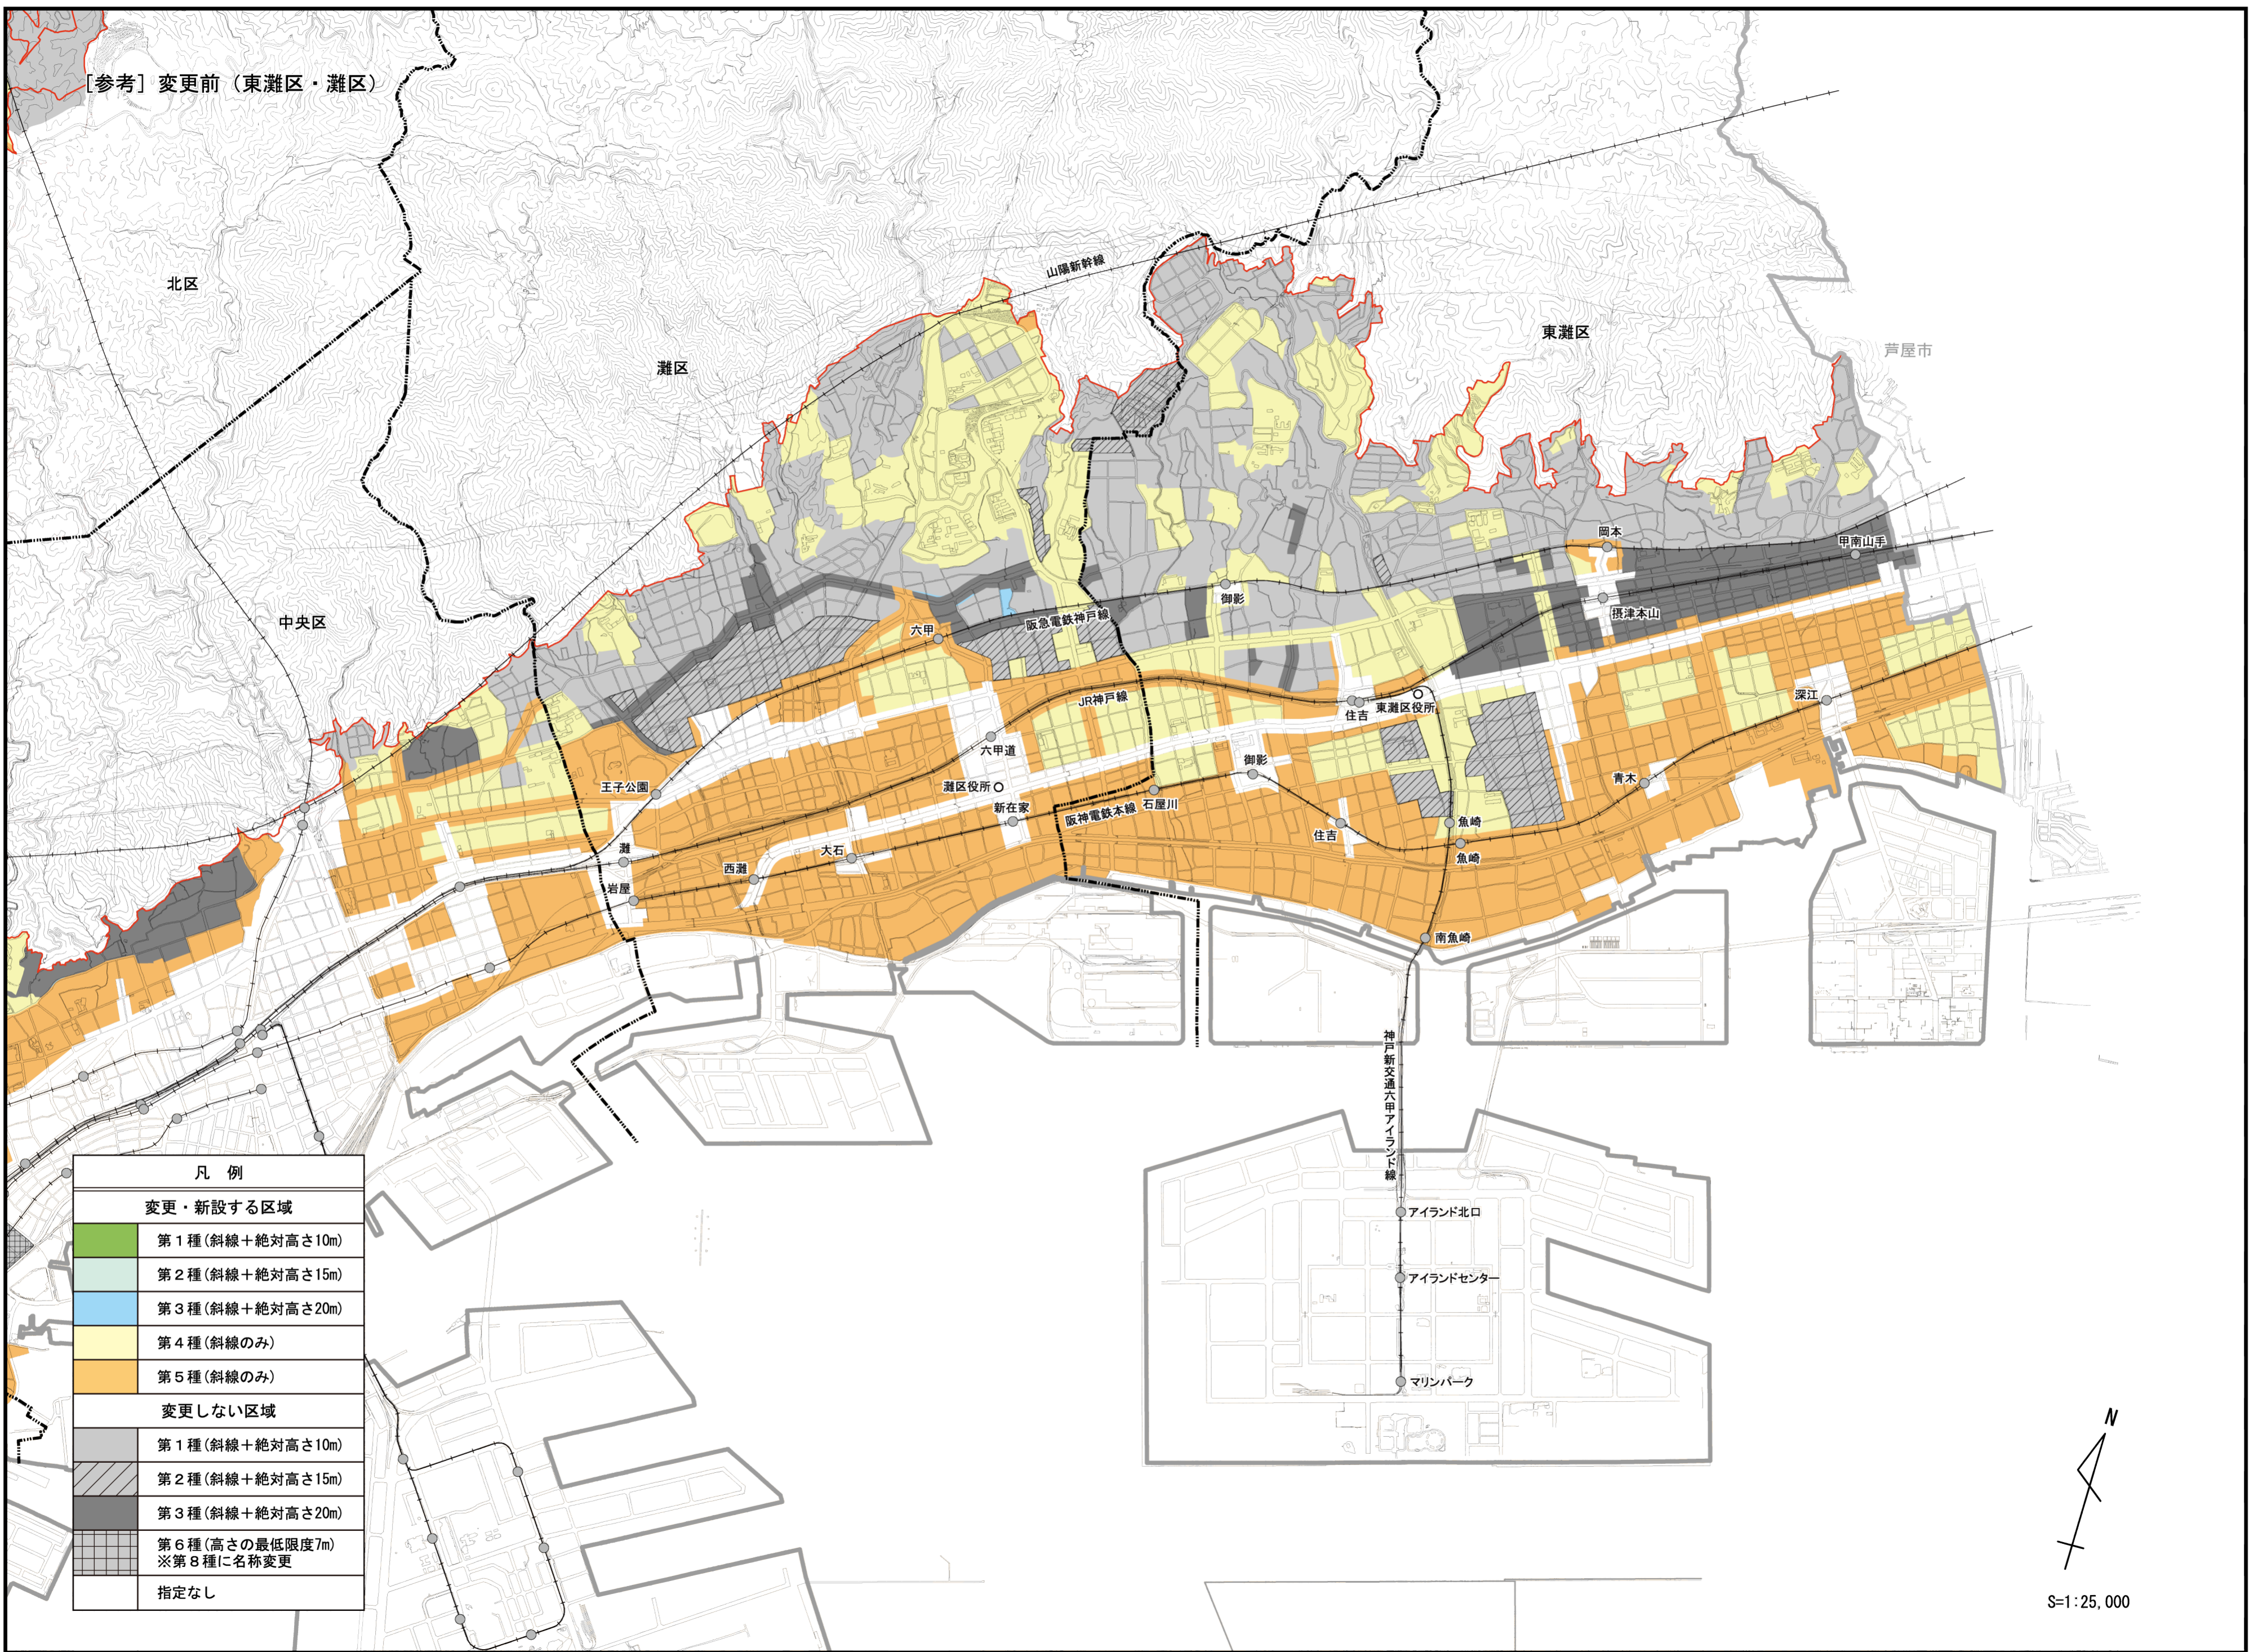

[参考] 変更前 (東灘区・灘区)

凡 例	
変更・新設する区域	
	第1種(斜線+絶対高さ10m)
	第2種(斜線+絶対高さ15m)
	第3種(斜線+絶対高さ20m)
	第4種(斜線のみ)
	第5種(斜線のみ)
変更しない区域	
	第1種(斜線+絶対高さ10m)
	第2種(斜線+絶対高さ15m)
	第3種(斜線+絶対高さ20m)
	第6種(高さの最低限度7m) ※第8種に名称変更
	指定なし

S=1:25,000