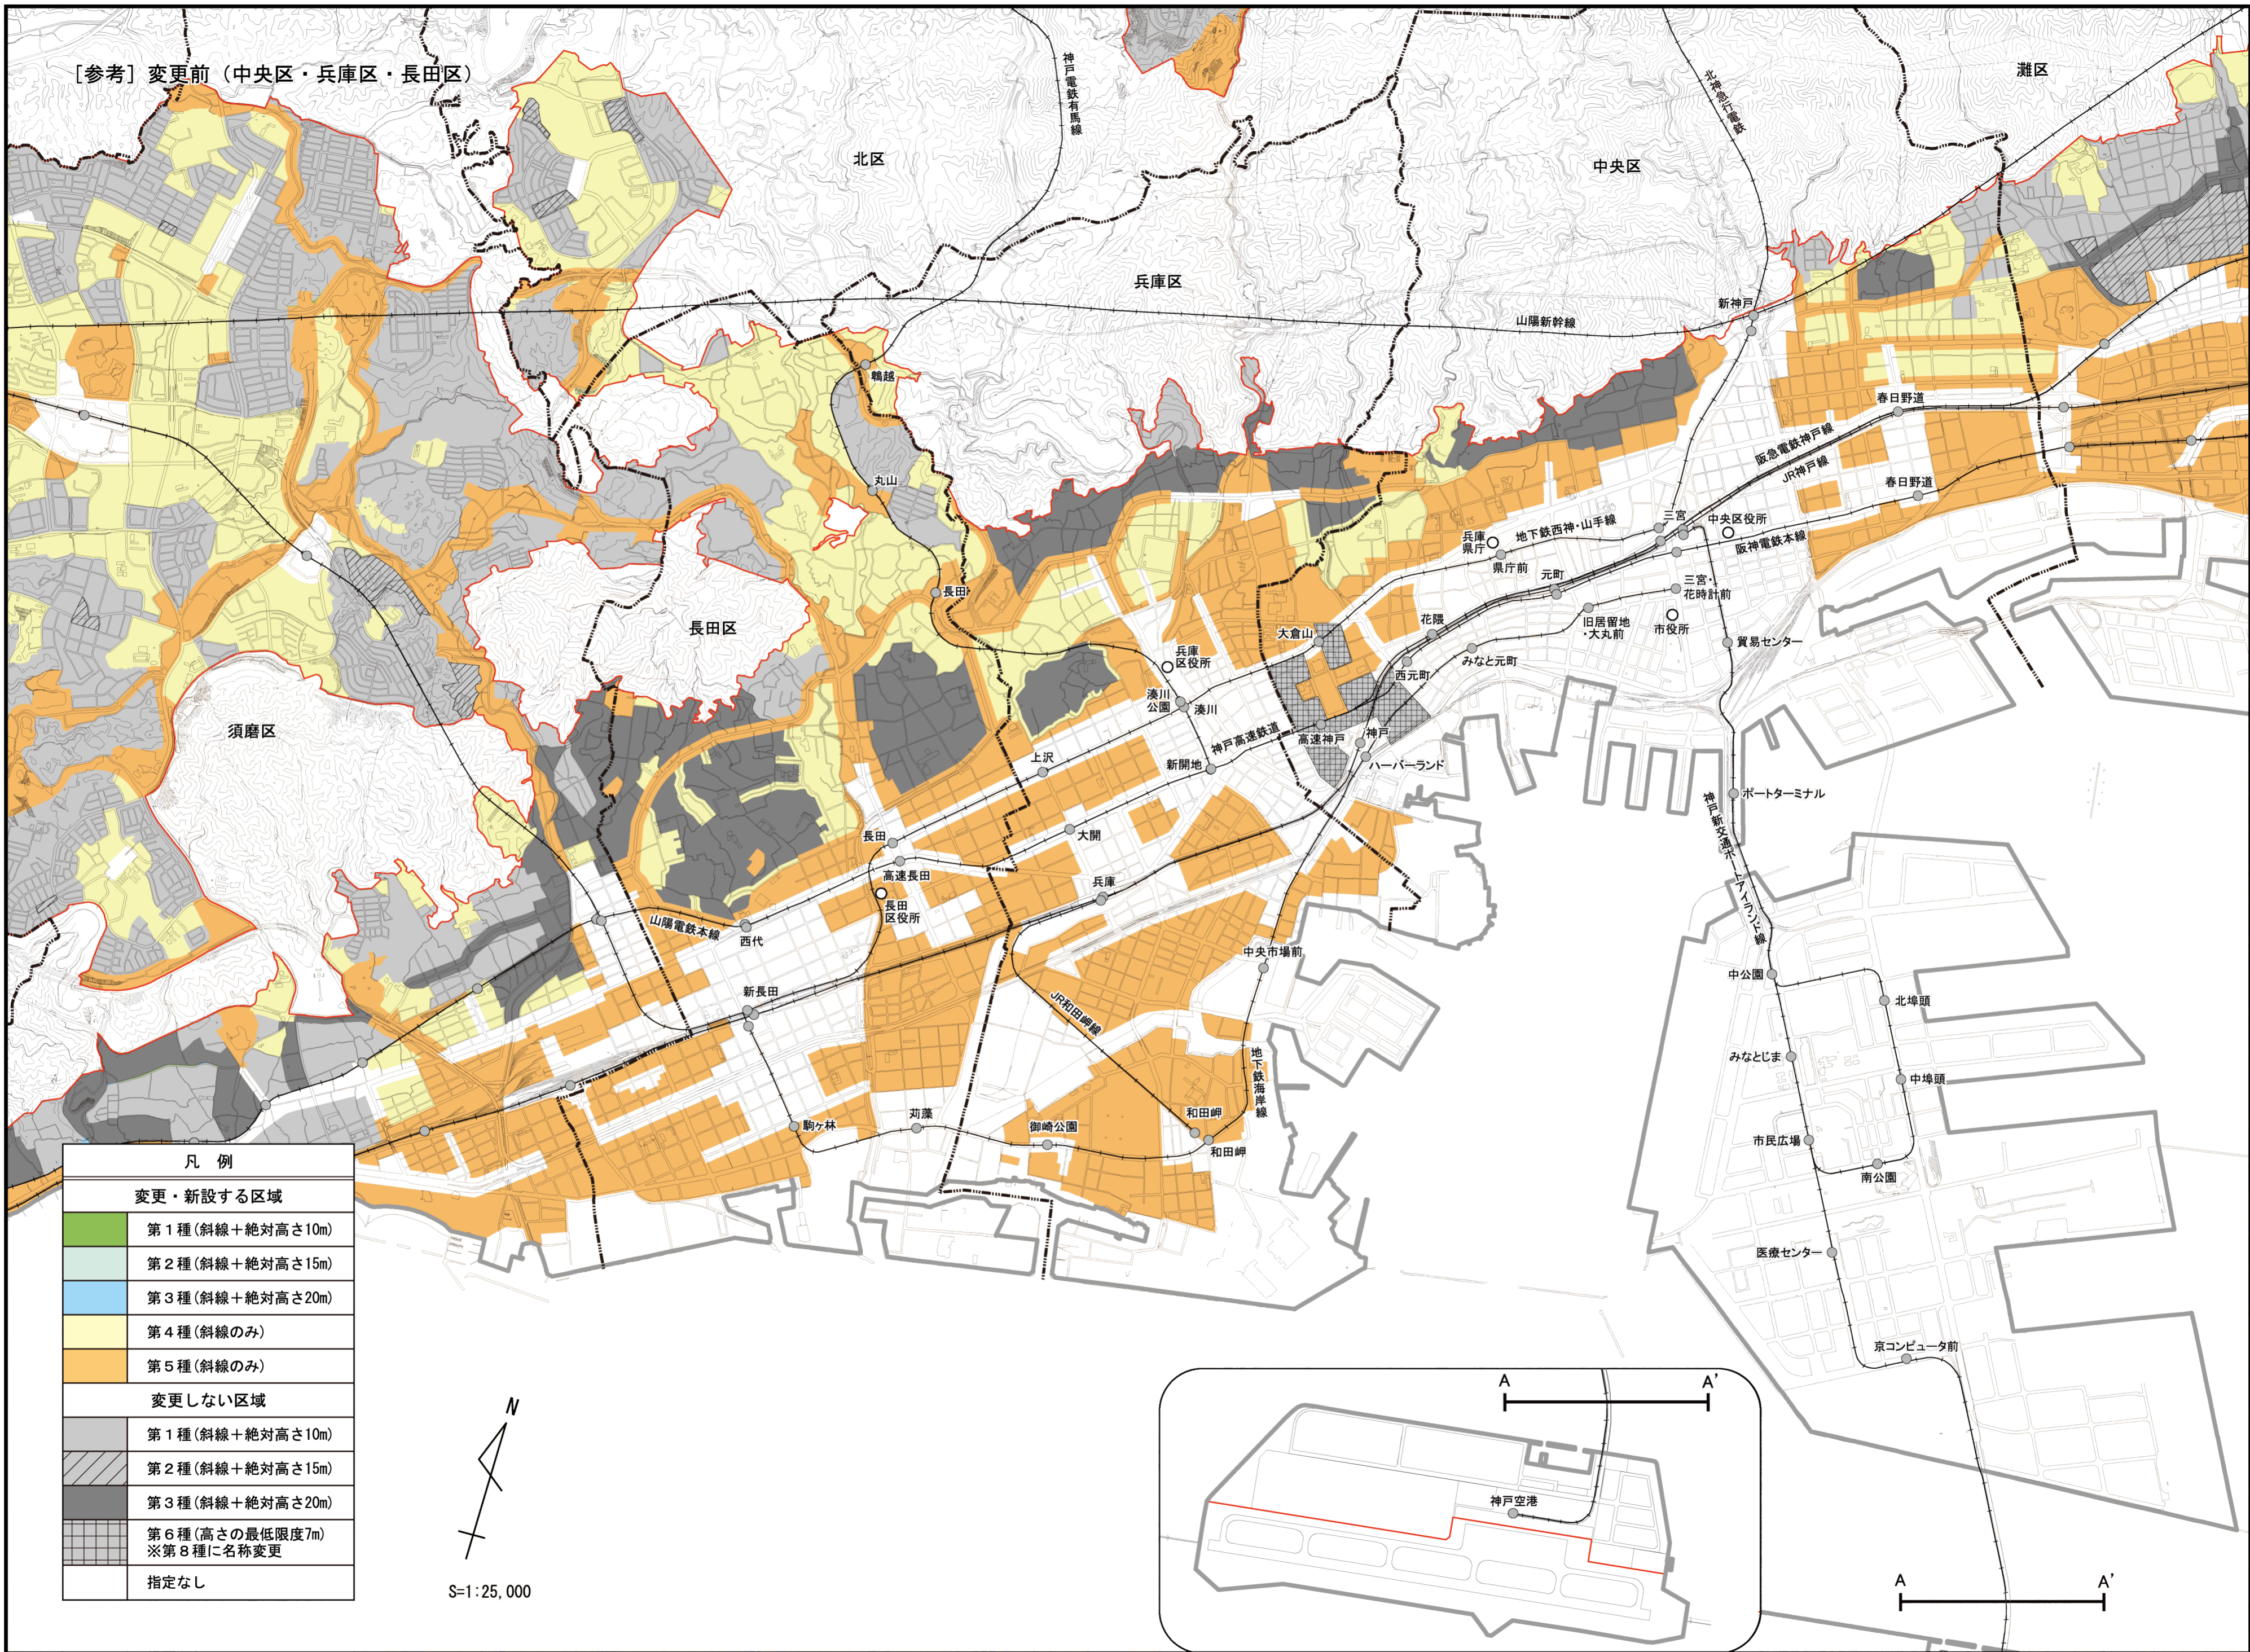

[参考] 変更前 (中央区・兵庫区・長田区)

| 凡例        |                             |
|-----------|-----------------------------|
| 変更・新設する区域 |                             |
|           | 第1種(斜線+絶対高さ10m)             |
|           | 第2種(斜線+絶対高さ15m)             |
|           | 第3種(斜線+絶対高さ20m)             |
|           | 第4種(斜線のみ)                   |
|           | 第5種(斜線のみ)                   |
| 変更しない区域   |                             |
|           | 第1種(斜線+絶対高さ10m)             |
|           | 第2種(斜線+絶対高さ15m)             |
|           | 第3種(斜線+絶対高さ20m)             |
|           | 第6種(高さの最低限度7m)<br>※第8種に名称変更 |
|           | 指定なし                        |

N  
S=1:25,000

A A'  
A A'