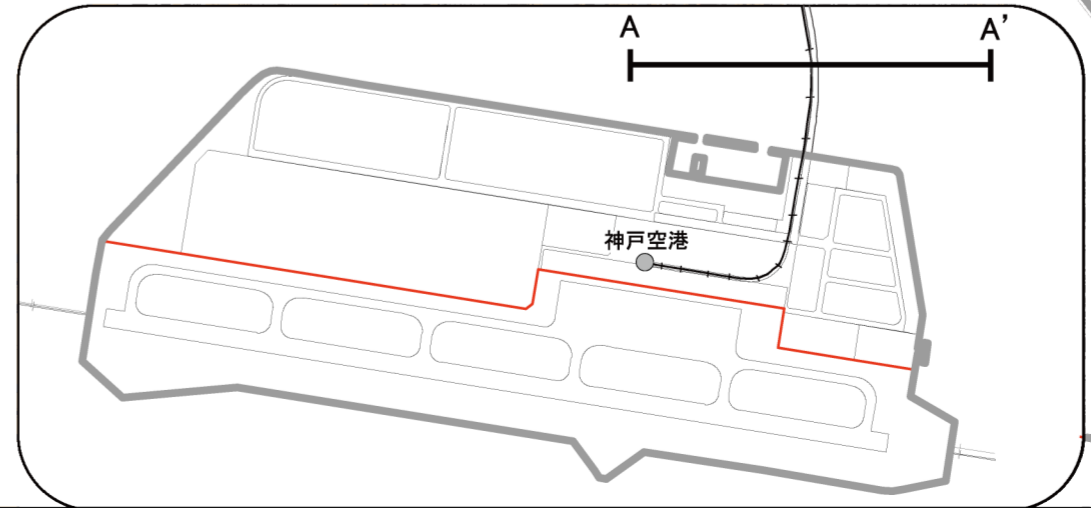

[参考] 変更前 (中央区・兵庫区・長田区)

凡例	
変更・新設する区域	
	第1種(斜線+絶対高さ10m)
	第2種(斜線+絶対高さ15m)
	第3種(斜線+絶対高さ20m)
	第4種(斜線のみ)
	第5種(斜線のみ)
変更しない区域	
	第1種(斜線+絶対高さ10m)
	第2種(斜線+絶対高さ15m)
	第3種(斜線+絶対高さ20m)
	第6種(高さの最低限度7m) ※第8種に名称変更
	指定なし

N
S=1:25,000

A A'
A A'