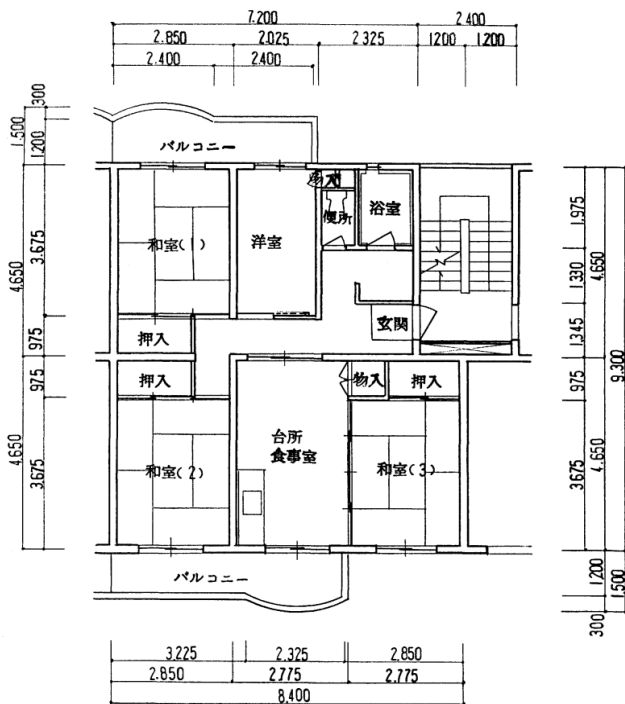

住宅	横尾
間取り	4DK

住戸面積	住戸専用	72.54 m ²
	バルコニー	13.31 m ²
	合計	85.85 m ²
居室面積	和室1	6 帖
	和室2	6 帖
	和室3	6 帖
	洋室	4.5 帖
	DK	7.8 帖
備考		