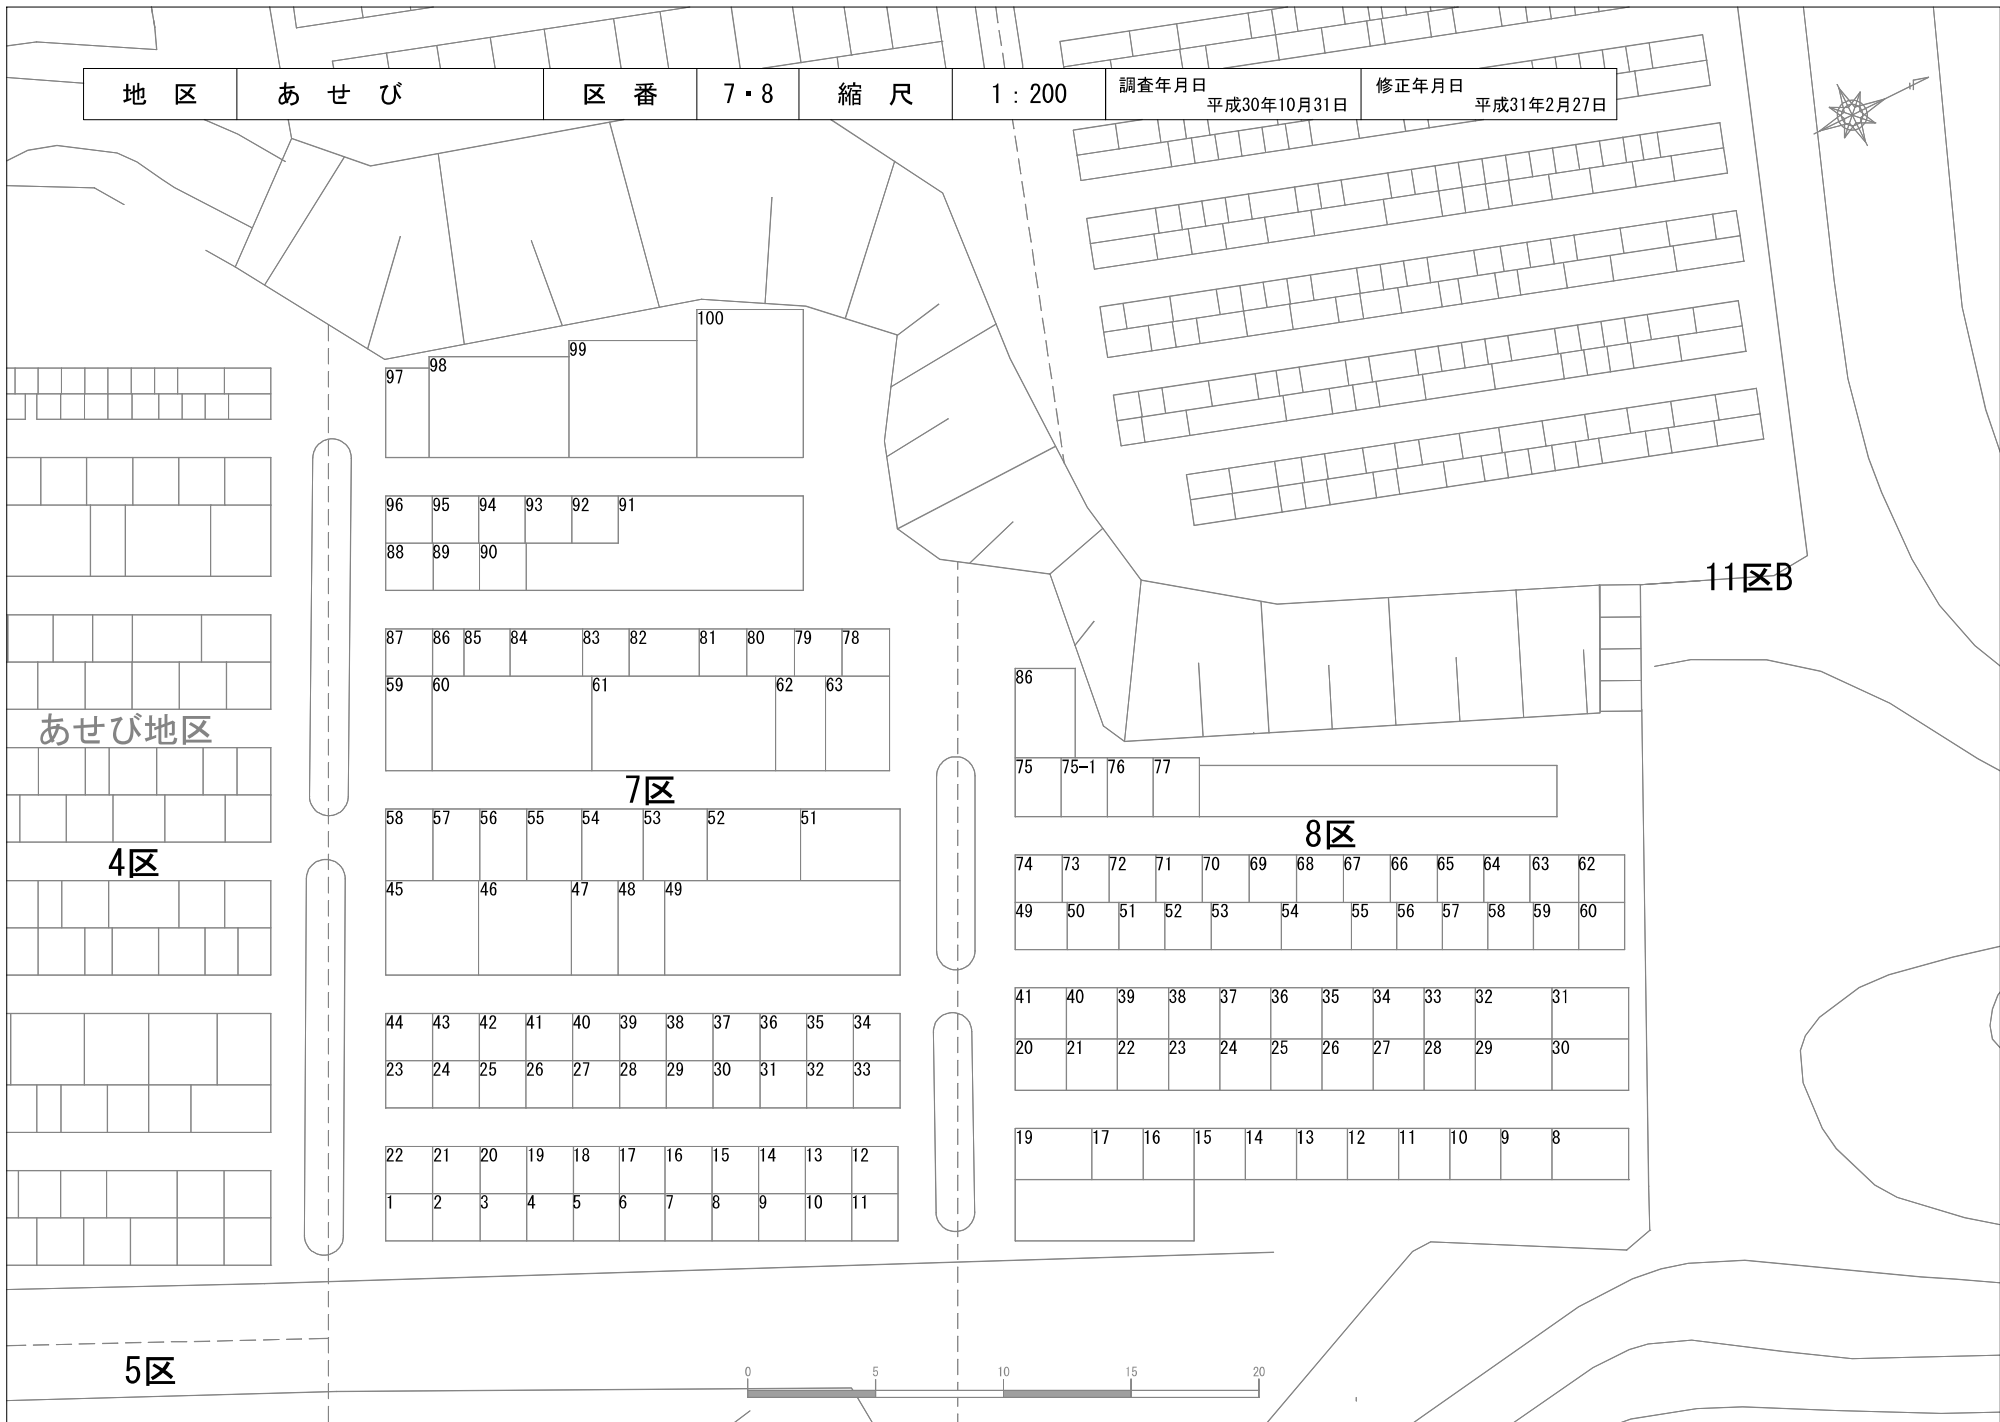

7区

6区

5区

4区

3区

2区

1区

地区	あせび	区番	7・8	縮尺	1:200	調査年月日	平成30年10月31日	修正年月日	平成31年2月27日
----	-----	----	-----	----	-------	-------	-------------	-------	------------