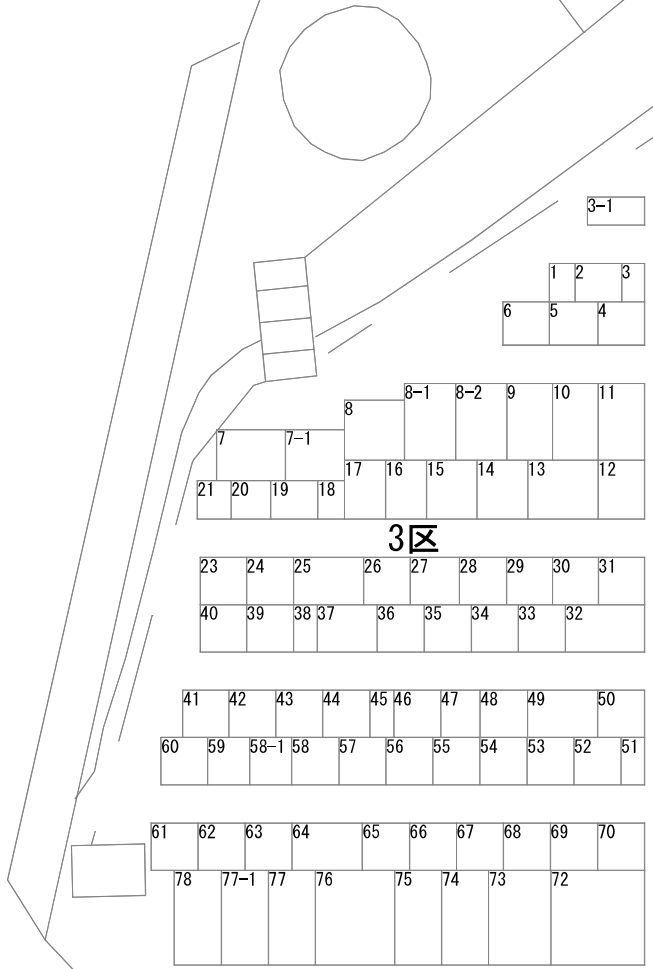

157	158	159	160	161	162	163	165	166	168	
180	179	178	177	176	175	174	173	172	171	170

あせび地区

3区

4区

7区

2区

5区

地区	あせび	区番	5・6	縮尺	1 : 150	調査年月日	平成30年10月31日	修正年月日	平成31年2月27日
----	-----	----	-----	----	---------	-------	-------------	-------	------------