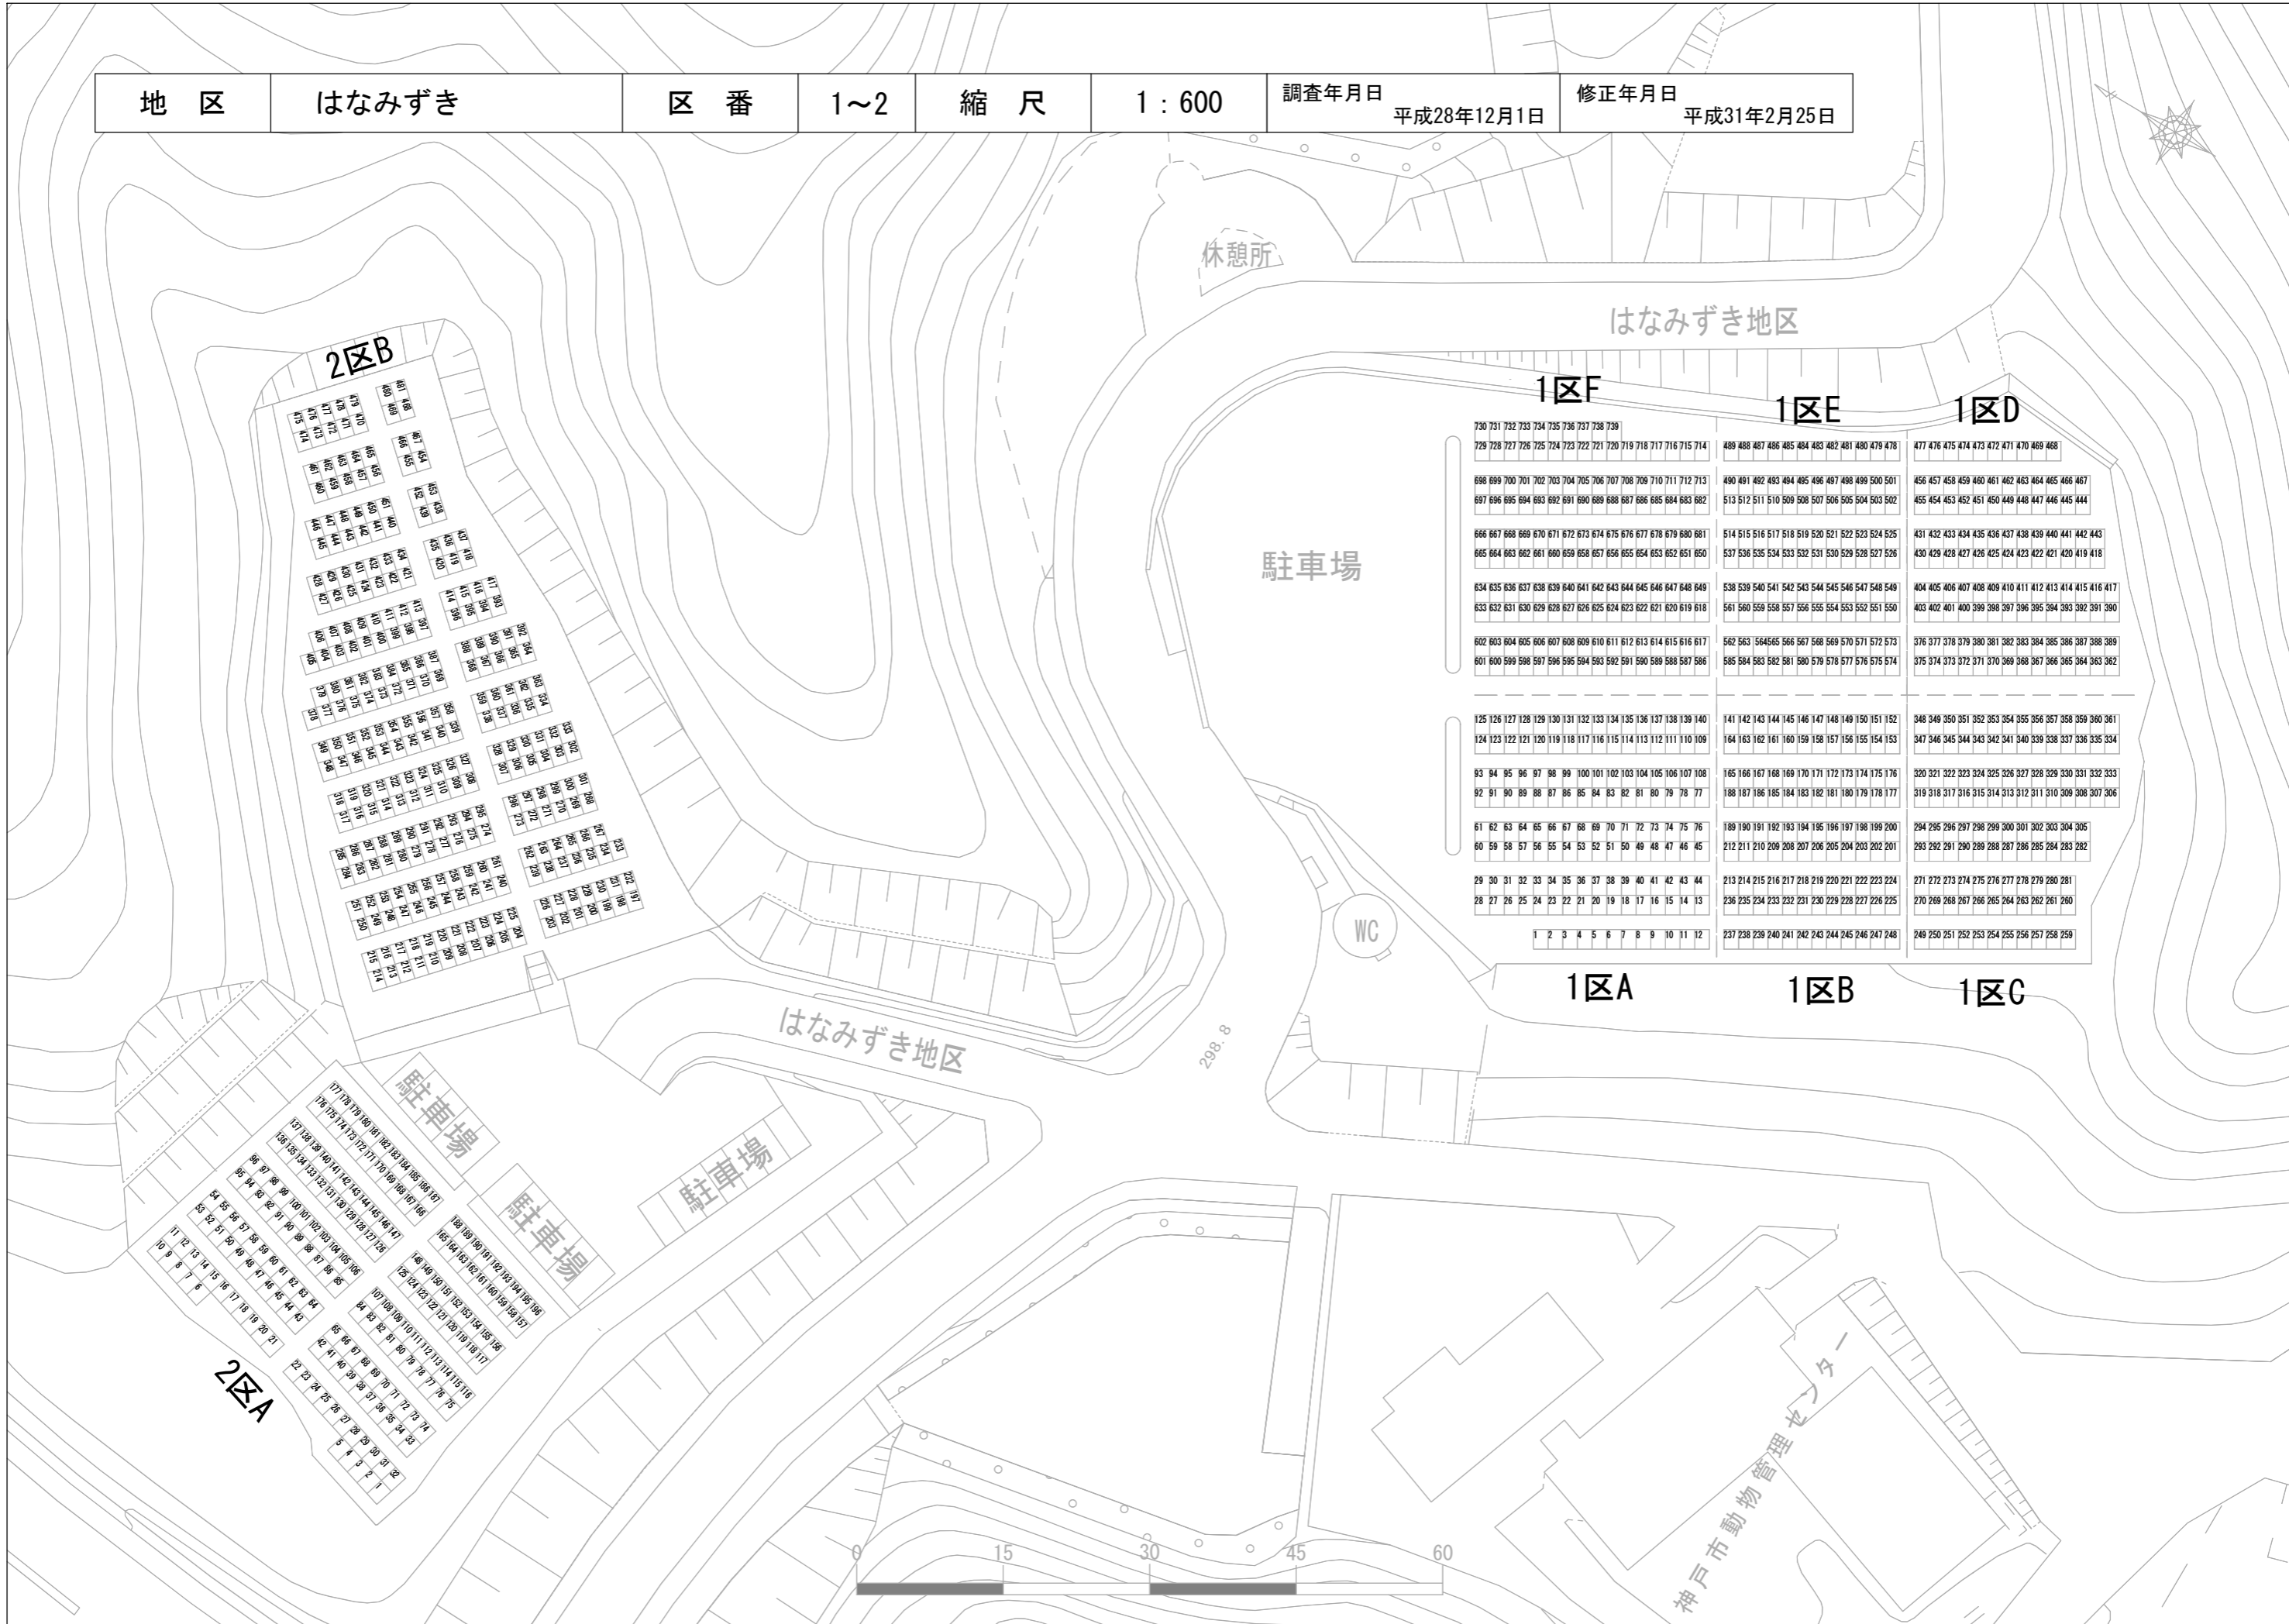

地区	はなみずき	区番	1~2	縮尺	1 : 600	調査年月日	平成28年12月1日	修正年月日	平成31年2月25日
----	-------	----	-----	----	---------	-------	------------	-------	------------

2区B

1区F

1区E

1区D

駐車場

730 731 732 733 734 735 736 737 738 739
729 728 727 726 725 724 723 722 721 720 719 718 717 716 715 714
698 699 700 701 702 703 704 705 706 707 708 709 710 711 712 713
697 696 695 694 693 692 691 690 689 688 687 686 685 684 683 682
666 667 668 669 670 671 672 673 674 675 676 677 678 679 680 681
665 664 663 662 661 660 659 658 657 656 655 654 653 652 651 650
634 635 636 637 638 639 640 641 642 643 644 645 646 647 648 649
633 632 631 630 629 628 627 626 625 624 623 622 621 620 619 618
602 603 604 605 606 607 608 609 610 611 612 613 614 615 616 617
601 600 599 598 597 596 595 594 593 592 591 590 589 588 587 586