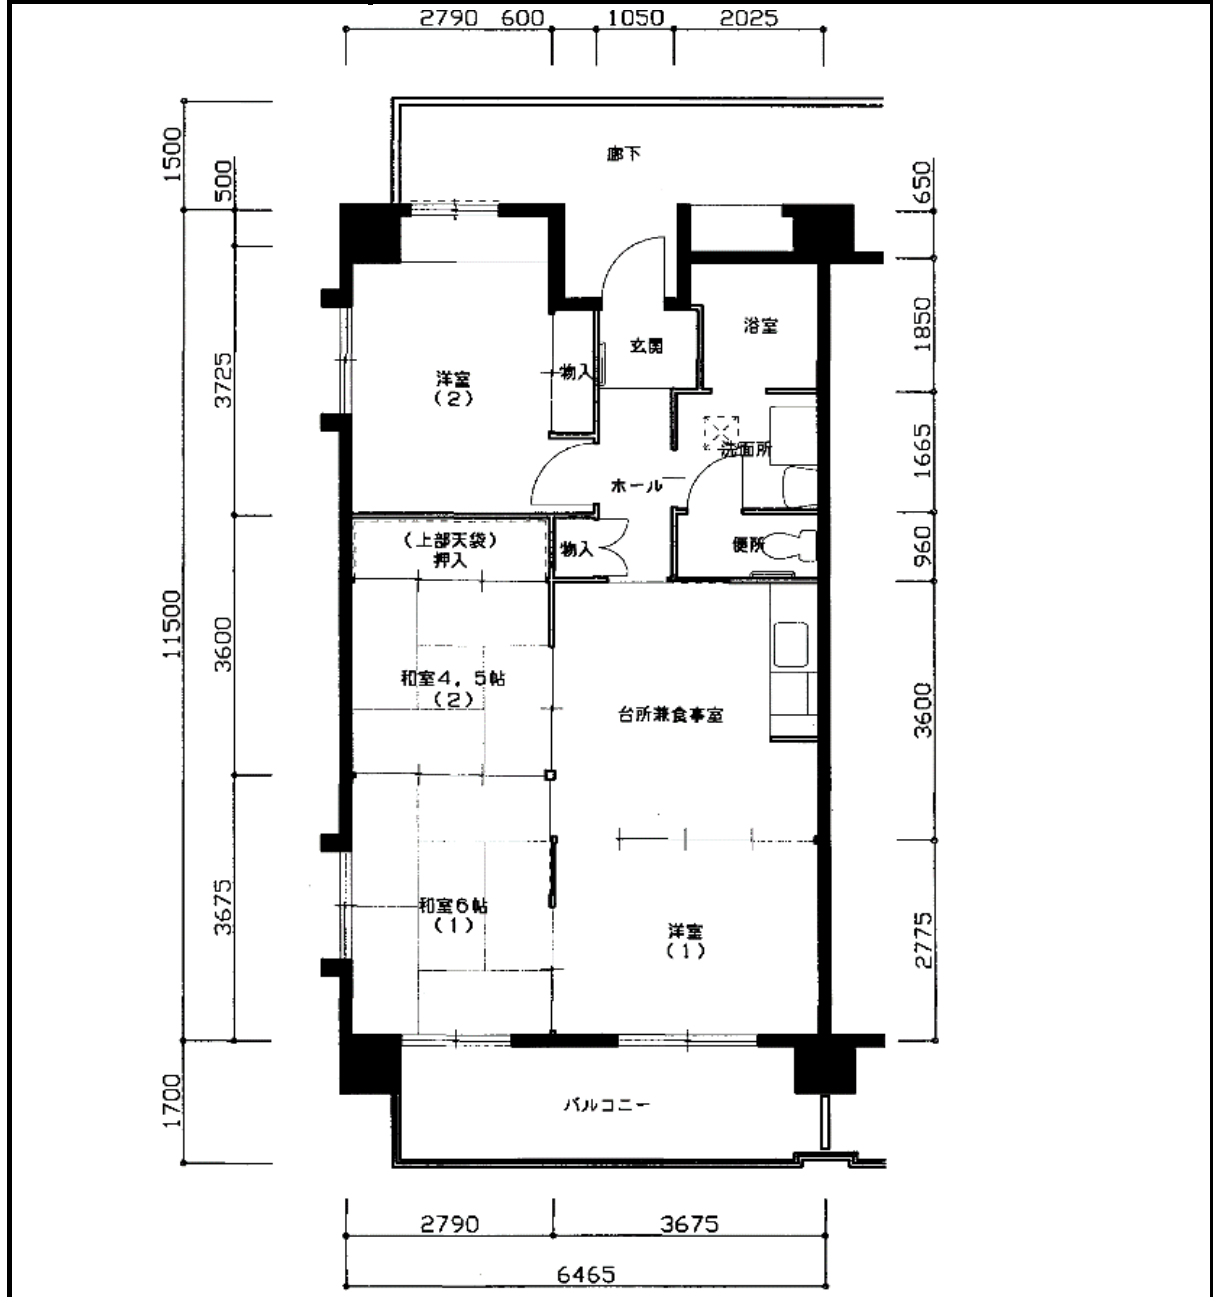

住宅	若草
間取り	4DK

住戸面積	住戸専用	70.91 m ²
	バルコニー	9.65 m ²
	合計	80.56 m ²
居室面積	和室	6.0 帖
	和室	4.5 帖
	洋室	6.3 帖
	洋室	6.2 帖
	DK	7.5 帖
備考		