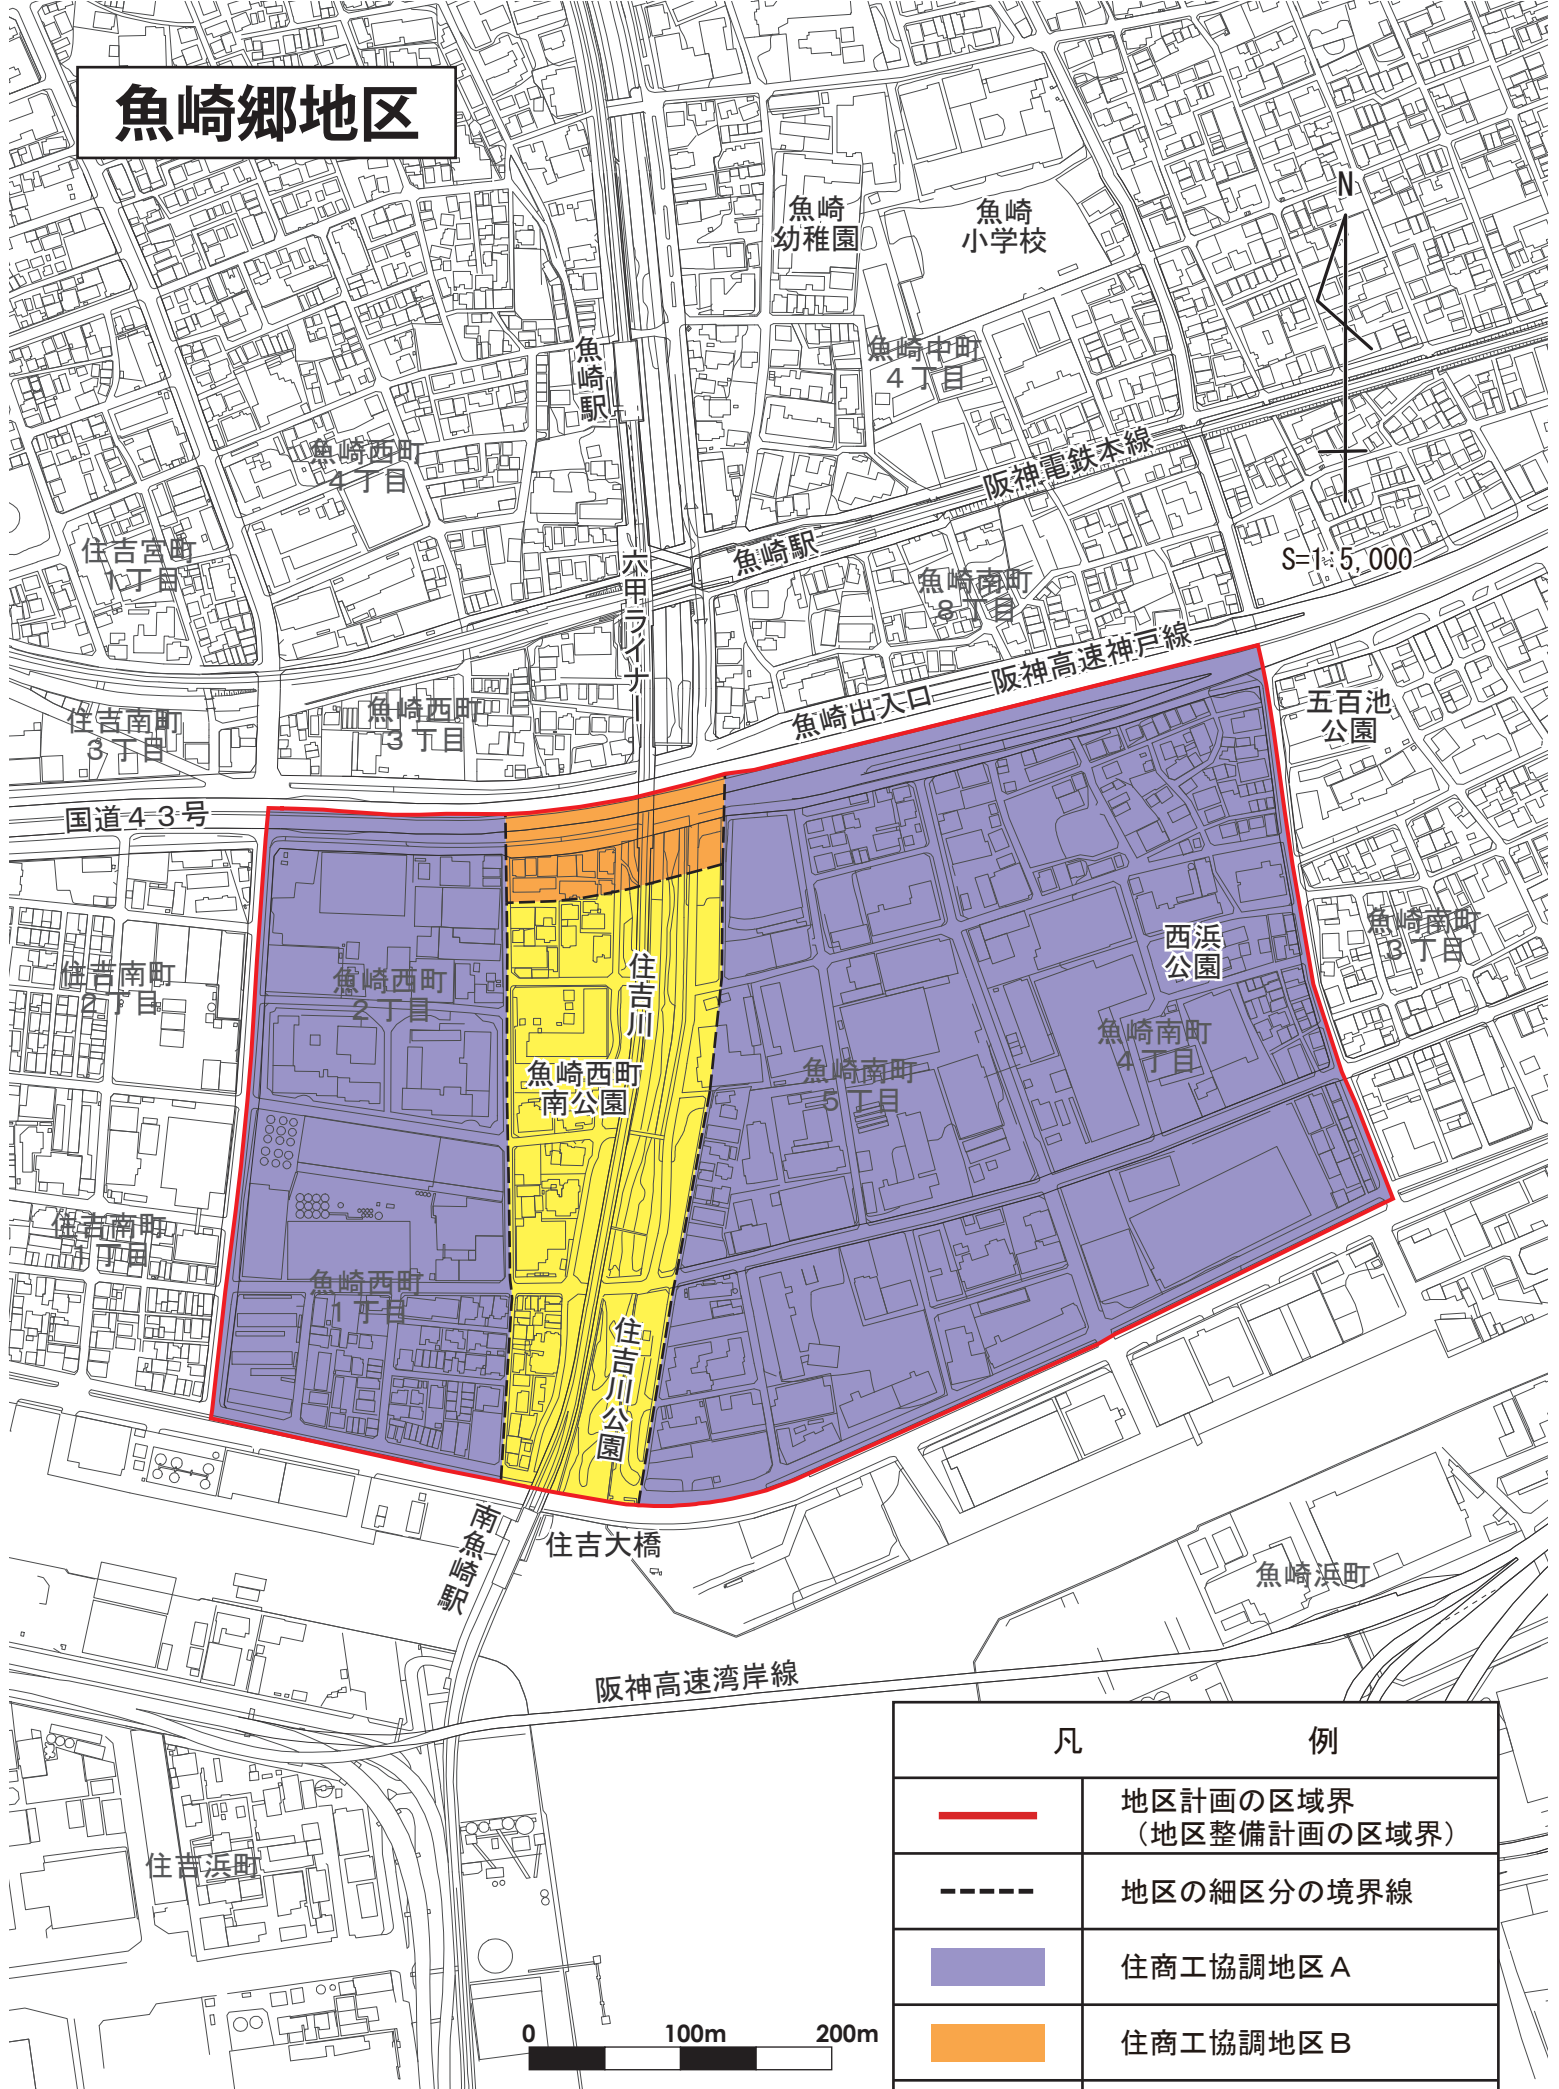

魚崎郷地区

この図は、地区計画の計画図の概略を示しています。

凡 例	
	地区計画の区域界 (地区整備計画の区域界)
	地区の細区分の境界線
	住商工協調地区 A
	住商工協調地区 B
	住商工協調地区 C