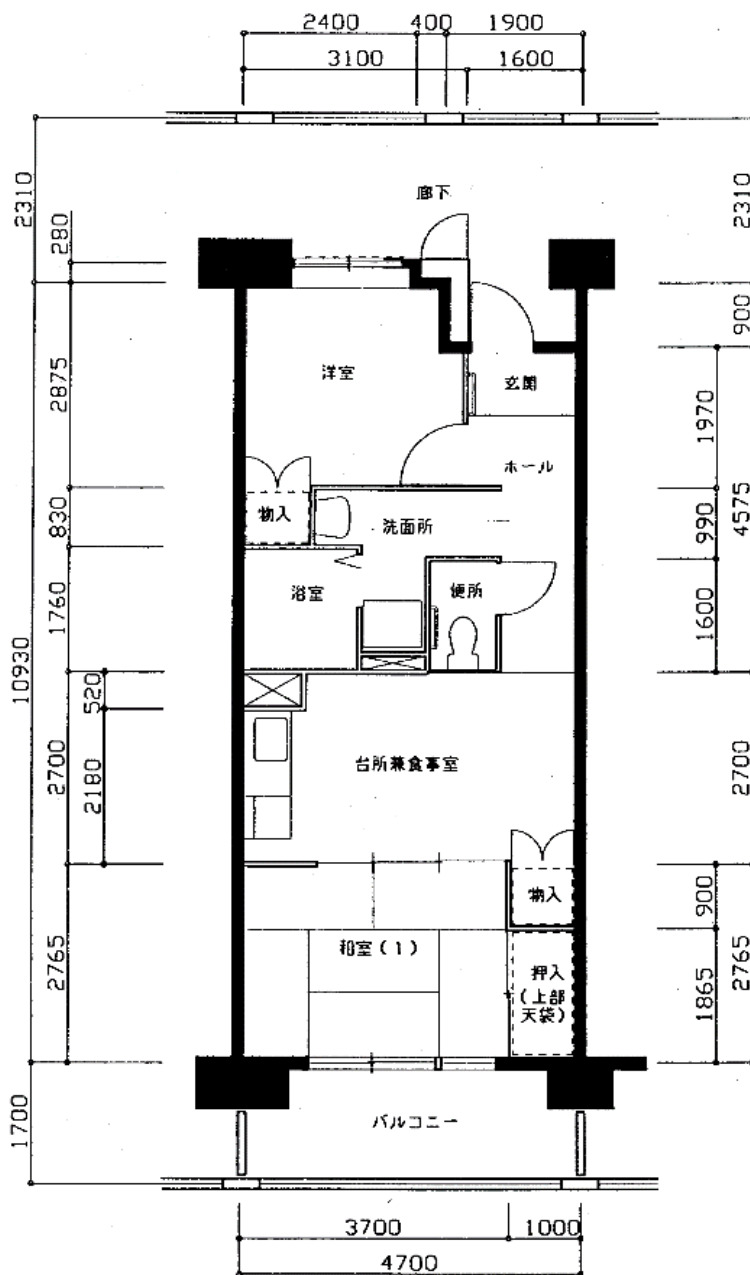

住宅	筒井
間取り	2DK

住戸面積	住戸専用	50.32 m ²
	バルコニー	7.99 m ²
	合計	58.31 m ²
居室面積	和室	6 帖
	洋室	5 帖
	DK	7.4 帖
備考		