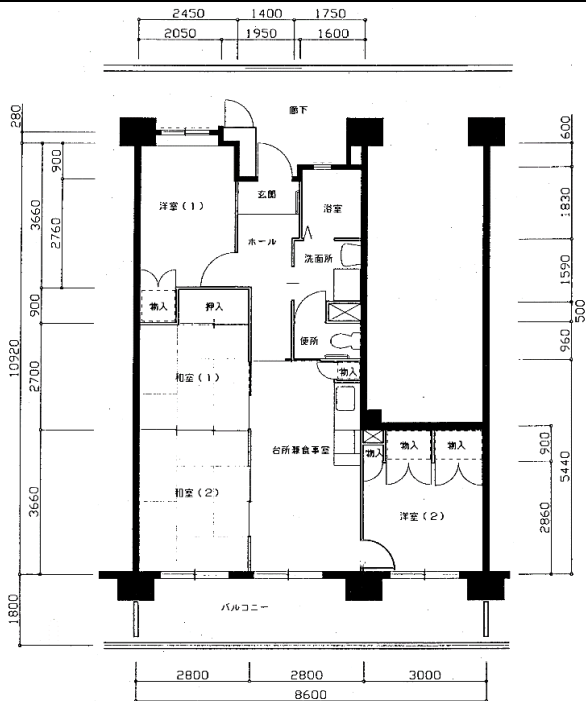

住宅	筒井
間取り	4DK

住戸面積	住戸専用	70.67 m ²
	バルコニー	15.48 m ²
	合計	86.15 m ²
居室面積	和室1	4.5 帖
	和室2	6.0 帖
	洋室1	5.4 帖
	洋室2	5.2 帖
	DK	9.2 帖
備考	反転タイプあり	