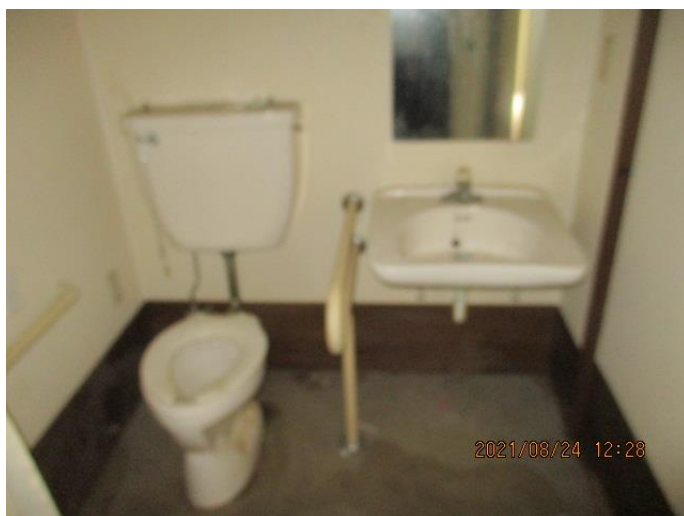

筒井住宅 4号棟108号室 3DK (H-H-1) タイプ

筒井住宅 4号棟108号室 3DK (H-H-1) タイプ

□浴室

- ・浴室高さ 420mm
- ・入口：アコーディオンカーテン有

筒井住宅 4号棟108号室 3DK (H-H-1) タイプ

□玄関・廊下

筒井住宅 4号棟108号室 3DK (H-H-1) タイプ

□DK

・シンク高さ 800mm

筒井住宅 4号棟108号室 3DK (H-H-1) タイプ

□洋室(北)

□洋室(南)

筒井住宅 4号棟108号室 3DK (H-H-1) タイプ

□洗面・WC

・トイレ高さ 450mm

筒井住宅 4号棟108号室 3DK (H-H-1) タイプ

・洗面高さ 820mm

筒井住宅 4号棟108号室 3DK (H-H-1) タイプ

□ベランダ