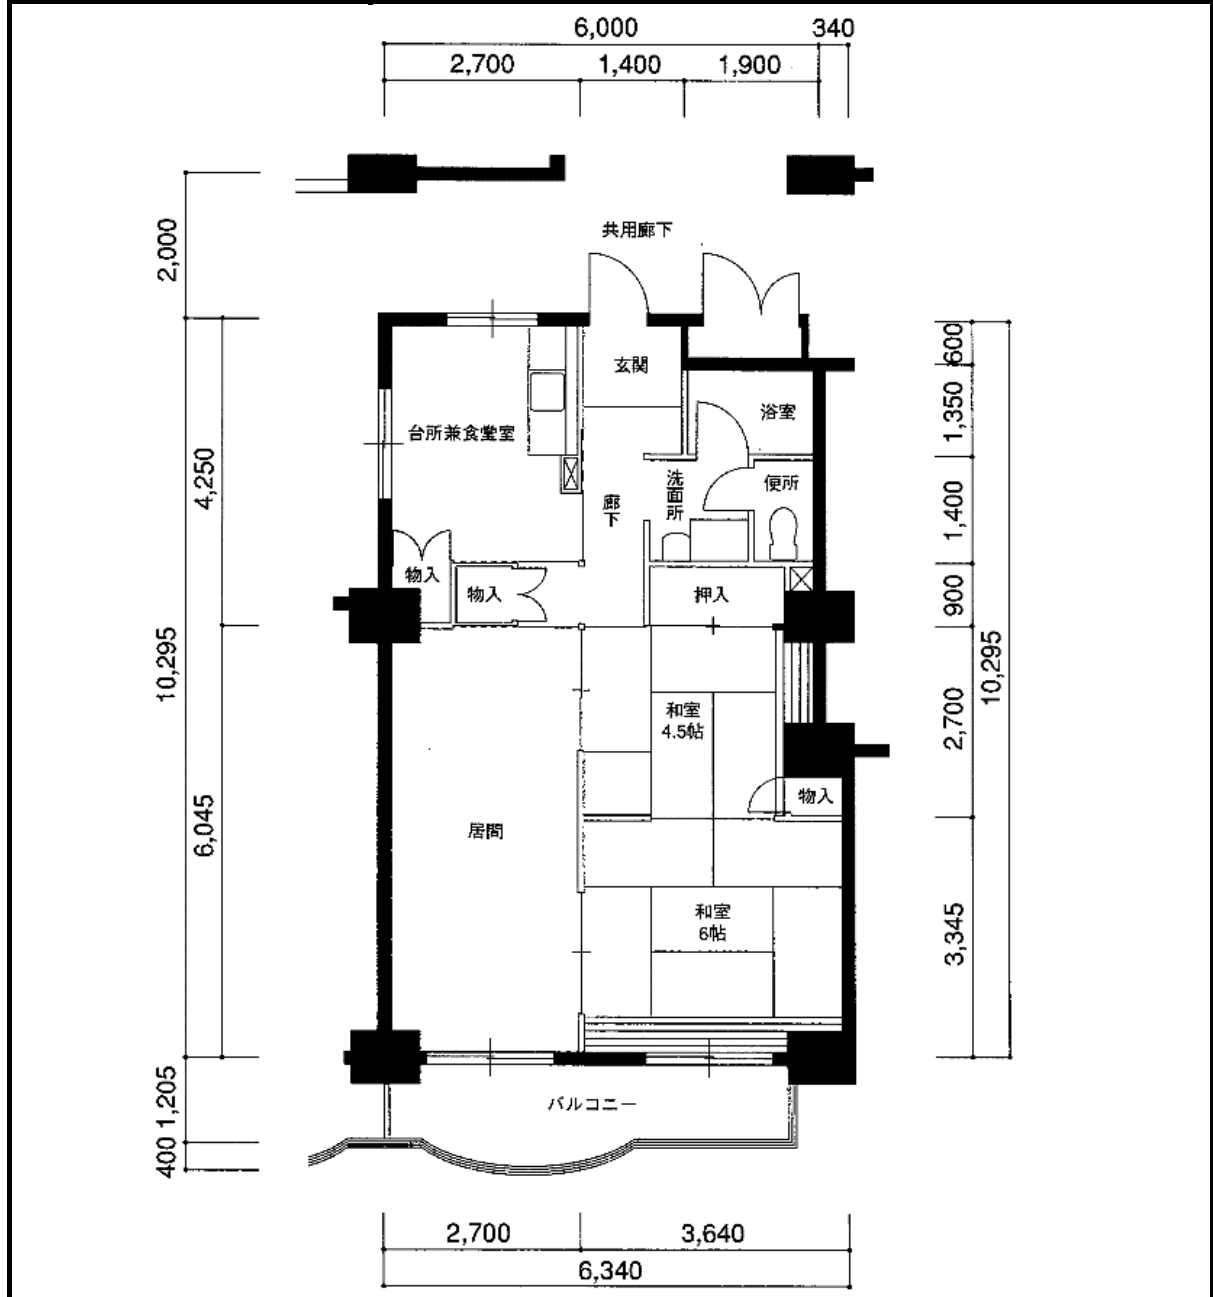

住宅	旭一南
間取り	2L・DK

住戸面積	住戸専用	62.09 m ²
	バルコニー	7.49 m ²
	合計	69.58 m ²
居室面積	和室	4.5 帖
	和室	6.0 帖
	LDK	15.3 帖
備考		