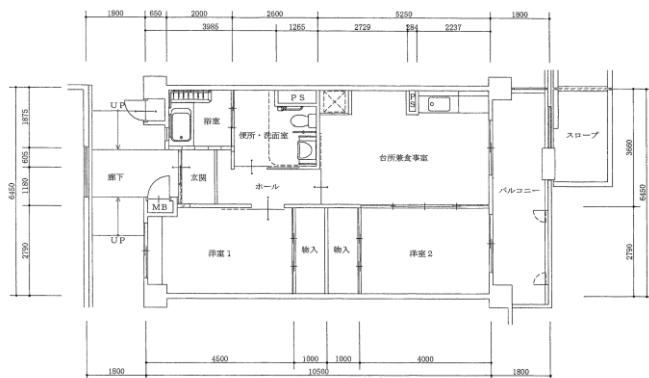

住宅	太田第二
間取り	2DK

住戸面積	住戸専用	64.69 m ²
	バルコニー	9.99 m ²
	合計	74.68 m ²
居室面積	洋室1	6.5 帖
	洋室2	6.5 帖
	DK	11.6 帖
備考		