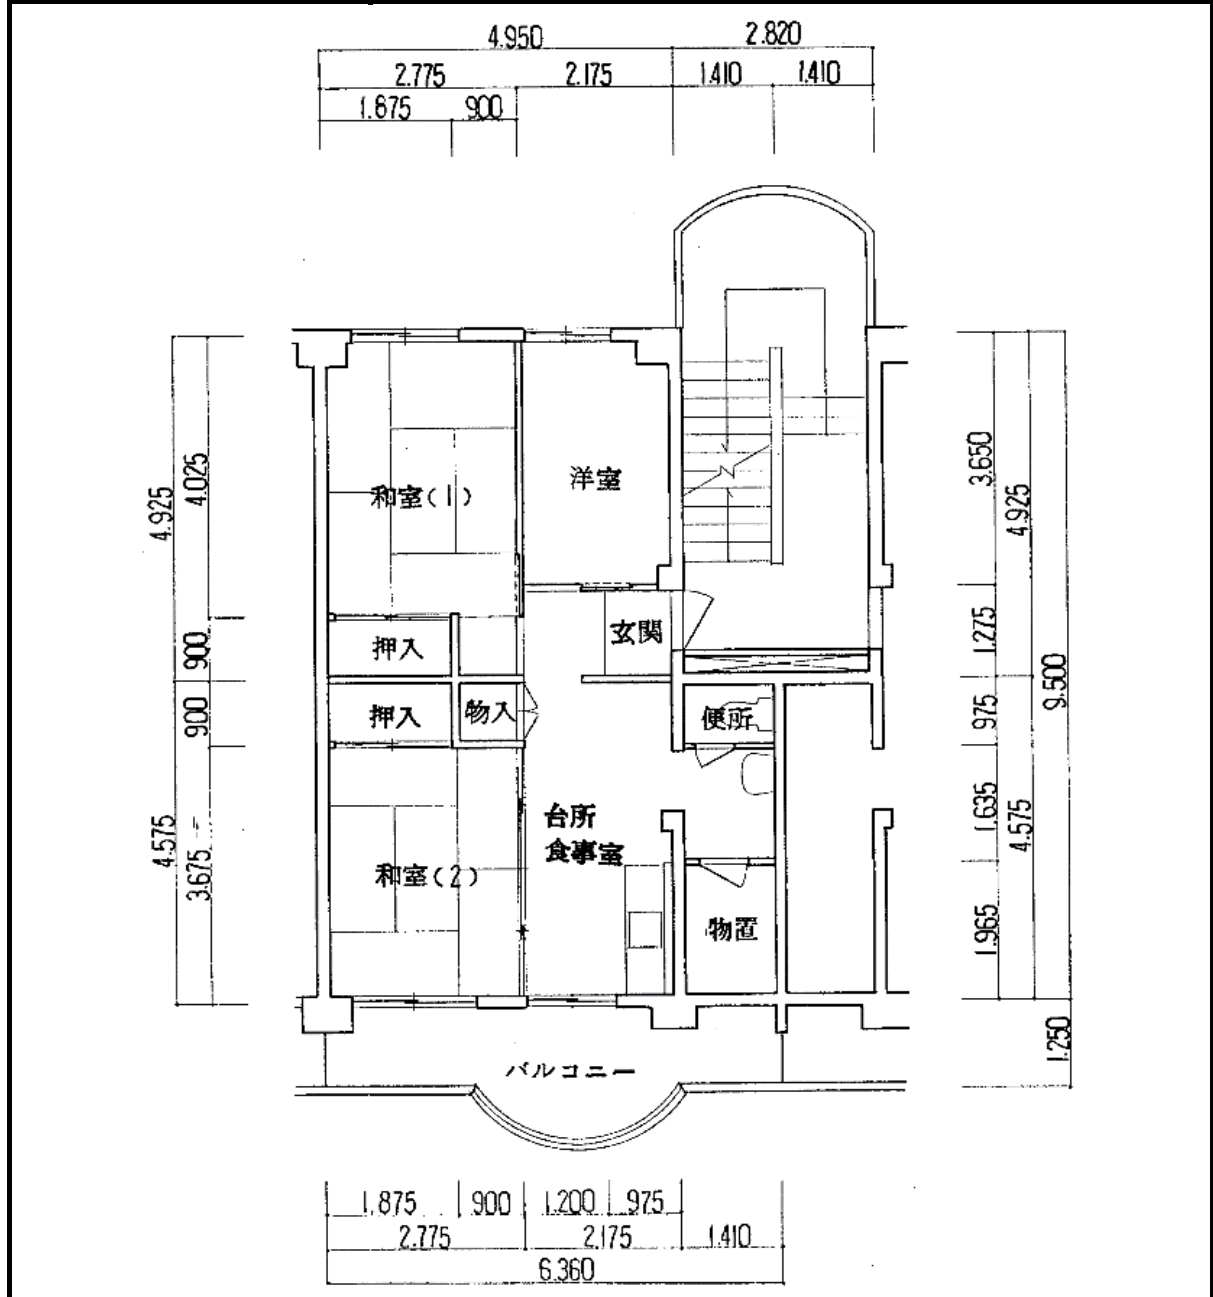

住宅	東落合
間取り	3DK

住戸面積	住戸専用	53.47 m <sup>2</sup>
	バルコニー	9.48 m <sup>2</sup>
	合計	62.95 m <sup>2</sup>
居室面積	和室	6.0 帖
	和室	6.0 帖
	洋室	4.5 帖
	DK	6.0 帖
備考		