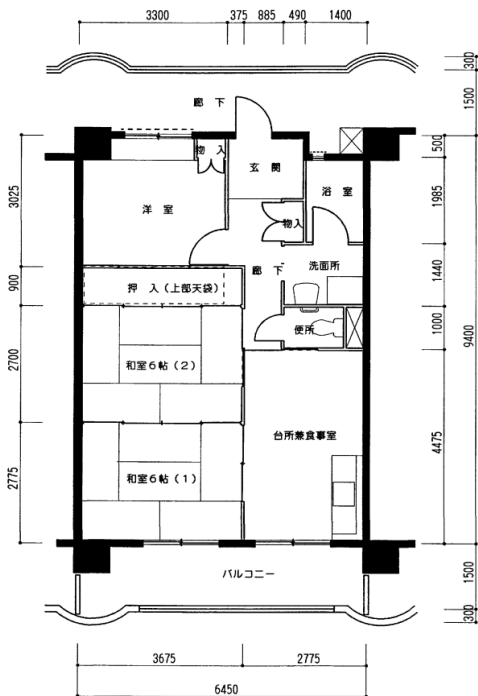

| | |
|-----|------|
| 住宅 | 古川第二 |
| 間取り | 3DK |

| | | |
|------|--------------|----------------------|
| 住戸面積 | 住戸専用 | 60.63 m ² |
| | バルコニー | 9.99 m ² |
| | 合計 | 70.62 m ² |
| 居室面積 | 和室1 | 6 帖 |
| | 和室2 | 6 帖 |
| | 洋室 | 4.5 帖 |
| | DK | 7.5 帖 |
| 備考 | バルコニータイプ違いあり | |