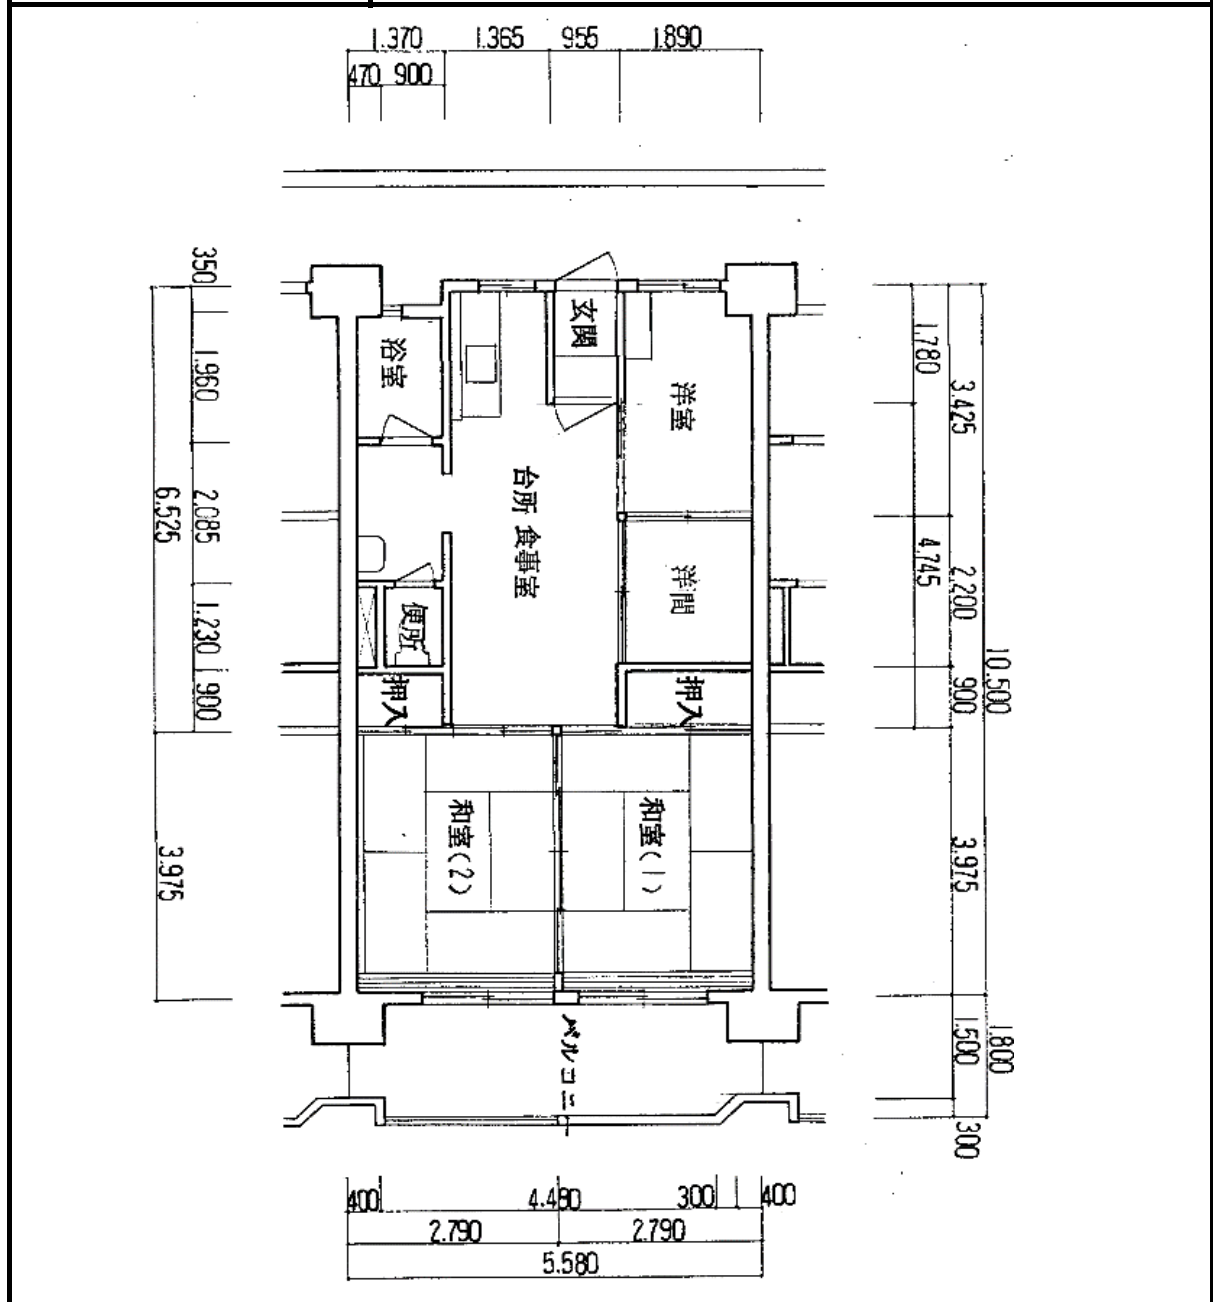

住宅	松野
間取り	3SDK

住戸面積	住戸専用	58.11 m ²
	バルコニー	9.75 m ²
	合計	67.86 m ²
居室面積	和室	6.0 帖
	和室	6.0 帖
	洋室	3.5 帖
	DK	8.1 帖
備考		