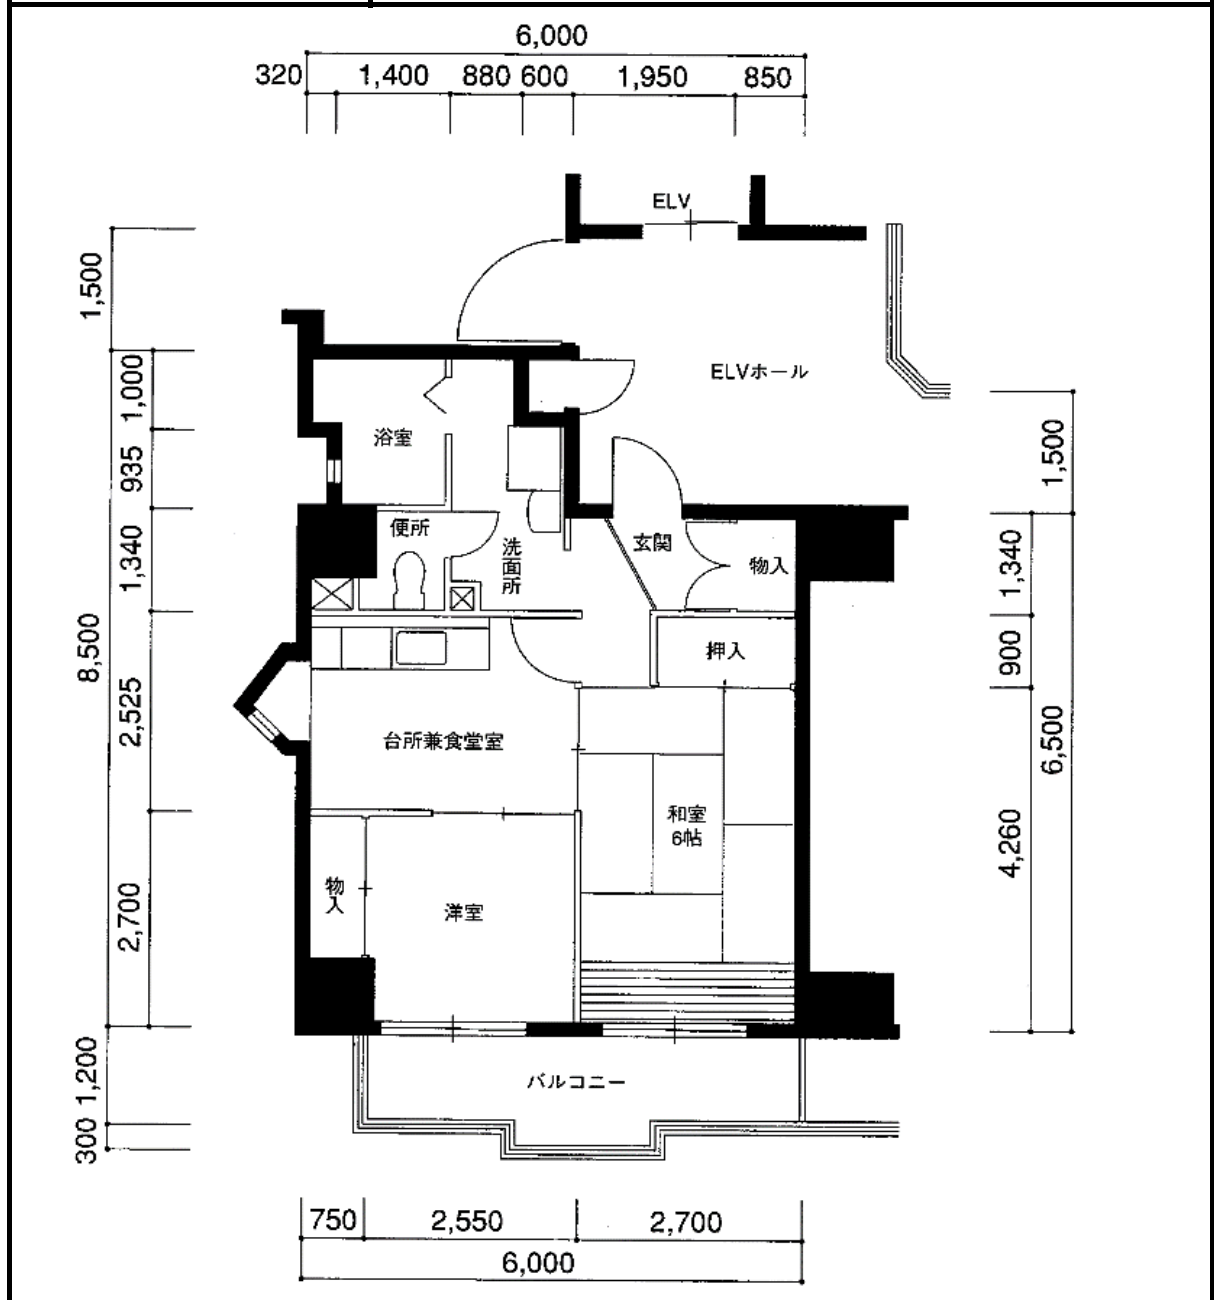

住宅	雲井
間取り	2DK

住戸面積	住戸専用	44.74 m ²
	バルコニー	6.84 m ²
	合計	51.58 m ²
居室面積	和室	6.0 帖
	洋室	4.2 帖
	DK	5.0 帖
備考		