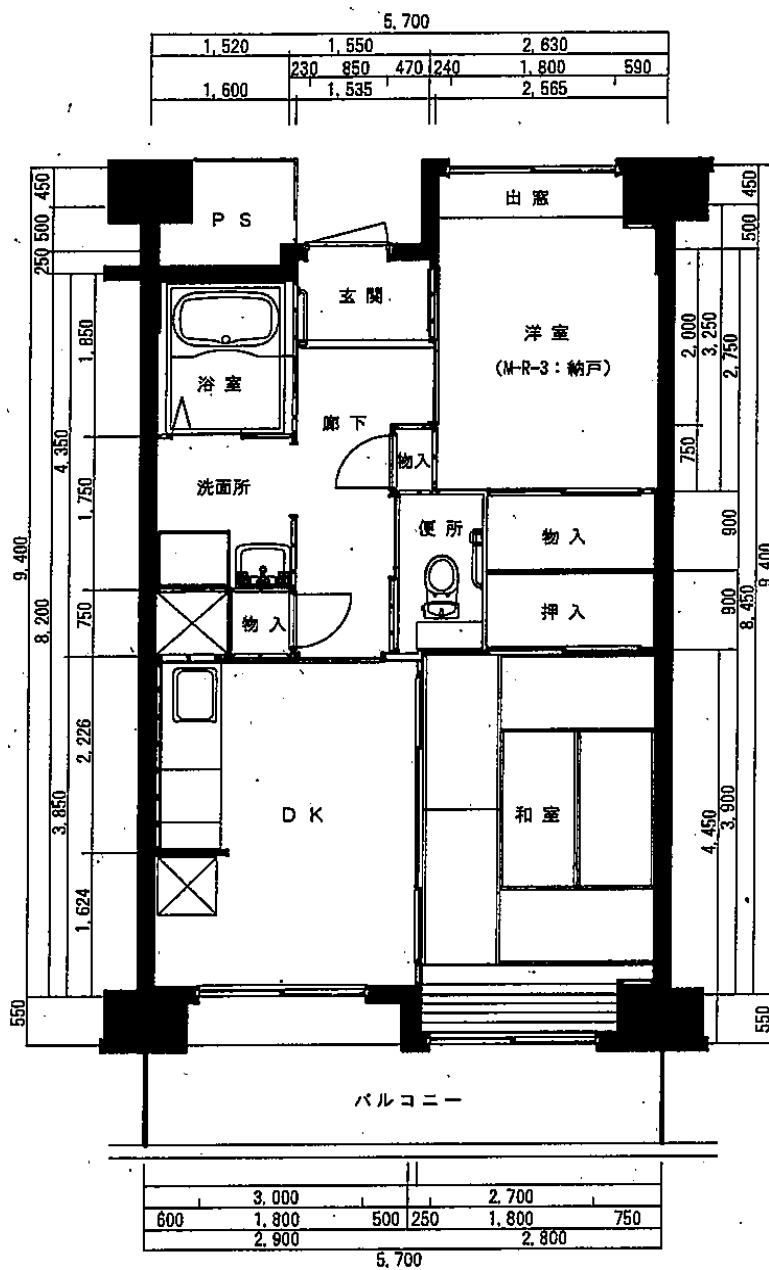

住宅	楠
間取り	2DK

住戸面積	住戸専用	50.64 m <sup>2</sup>
	バルコニー	8.43 m <sup>2</sup>
	合計	59.07 m <sup>2</sup>
居室面積	和室	7.2 帖
	洋室	5.0 帖
	DK	7.0 帖
備考		