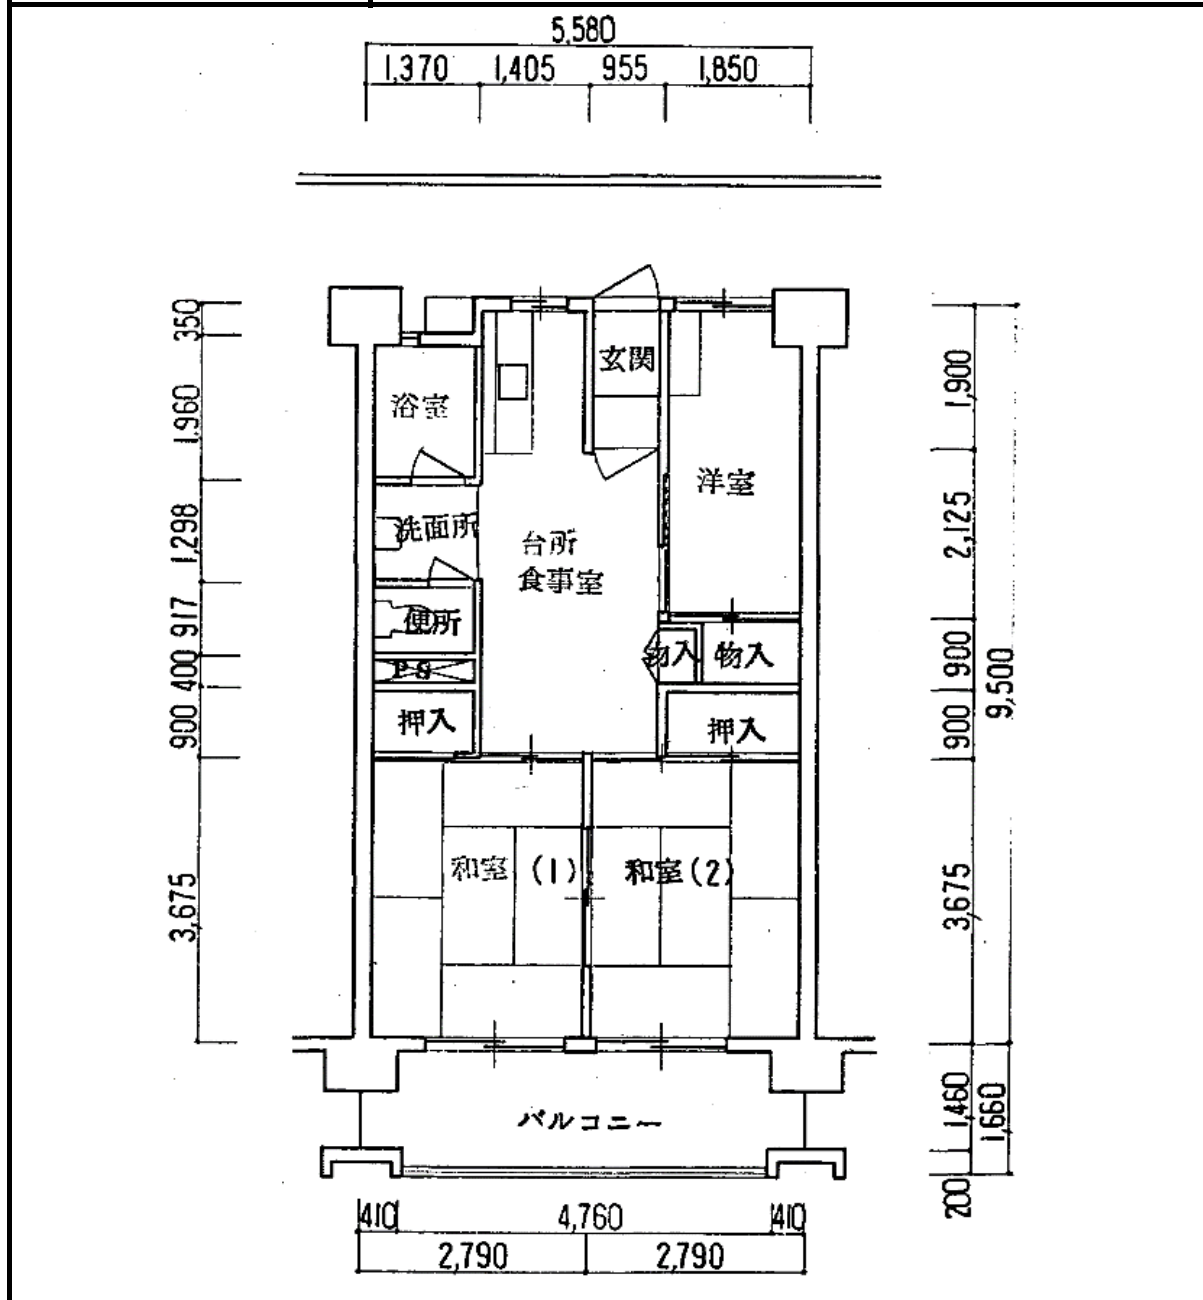

住宅	楠
間取り	3DK

住戸面積	住戸専用	52.53 m ²
	バルコニー	9.09 m ²
	合計	61.62 m ²
居室面積	和室	6.0 帖
	和室	6.0 帖
	洋室	4.5 帖
	DK	7.2 帖
備考		