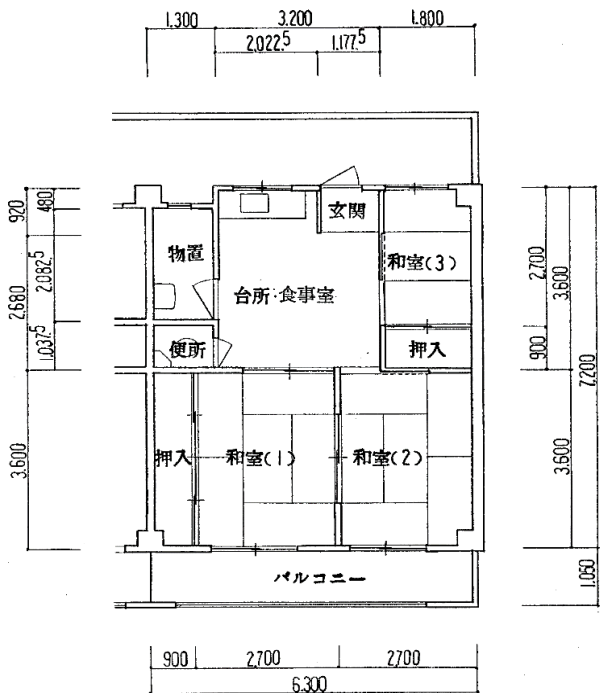

住宅	宮本
間取り	3DK

住戸面積	住戸専用	44.73 m <sup>2</sup>
	バルコニー	6.61 m <sup>2</sup>
	合計	51.34 m <sup>2</sup>
居室面積	和室1	6.0 帖
	和室2	6.0 帖
	和室3	3.0 帖
	DK	6.3 帖
備考		