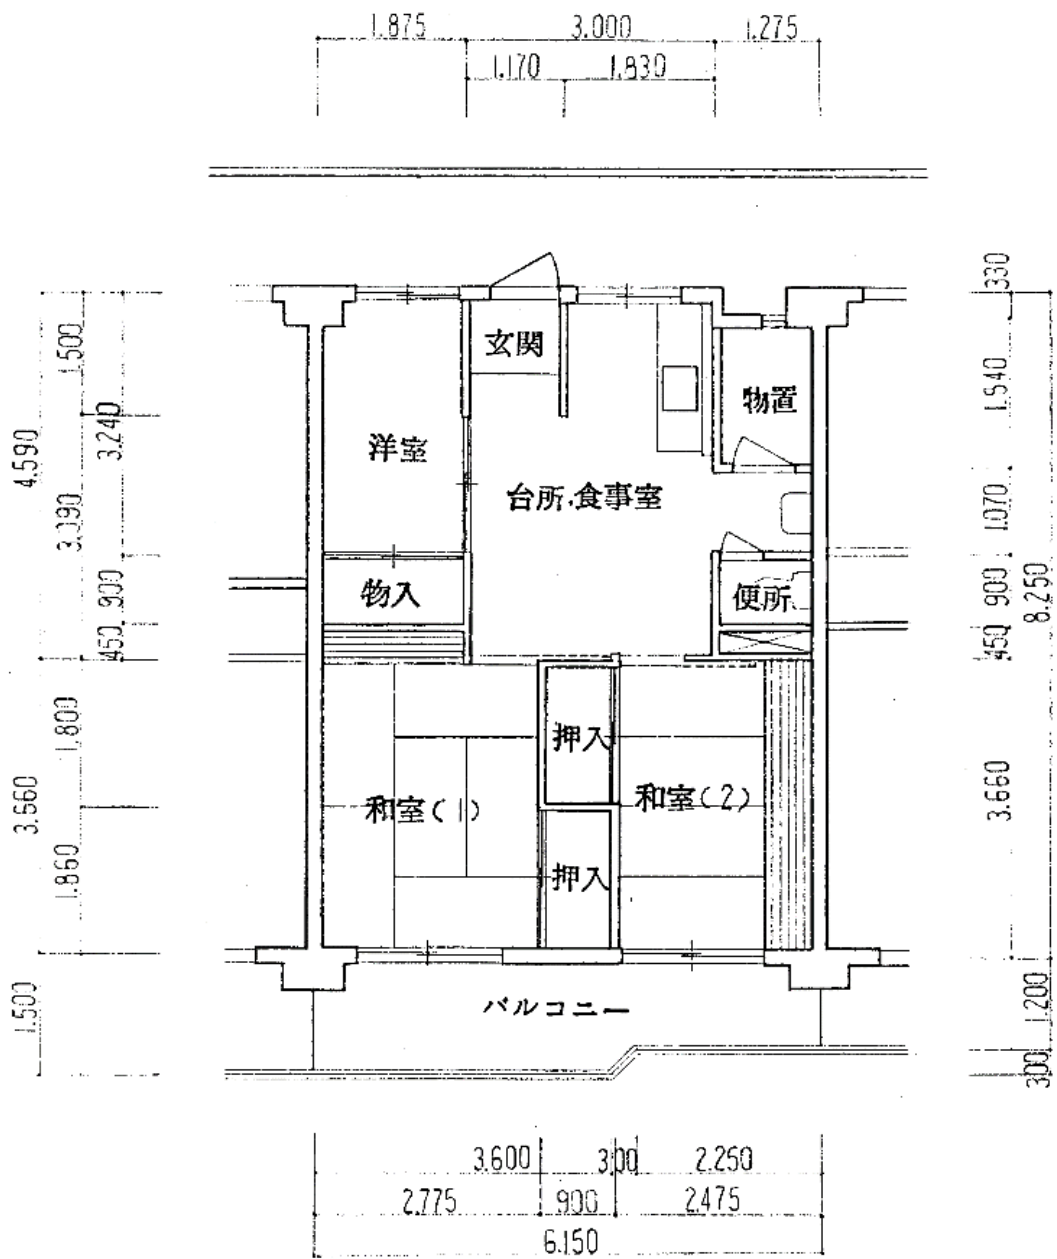

住宅	寺池
間取り	3DK

住戸面積	住戸専用	50.31 m ²
	バルコニー	8.50 m ²
	合計	58.81 m ²
居室面積	和室	6.0 帖
	和室	4.0 帖
	洋室	3.5 帖
	DK	7.3 帖
備考		