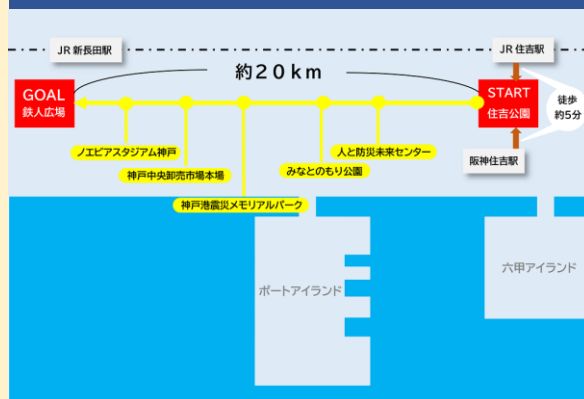

震災30年

BE KOBE

震災30年を
未来につなぐ

トップチームとつなぐ

メモリアルウォーク

令和7年 1月11日(土) 9時~17時

阪神淡路大震災30年の節目に市内トップスポーツチームの協力を得て、震災で大きな被害のあった場所や防災拠点などをチェックポイントに設定したフリーウォーク（約20km）を開催します。

場 所

集 合：住吉公園（神戸市東灘区住吉宮町3丁目3）

出発式 9時10分~/START 9時30分~

中継地点：みなとのもり公園、ノエビアスタジアム等

ゴ ール：鉄人広場（JR新長田駅スグ）

参加資格 健康な方 参加費 無 料

定 員 500名（応募多数の場合は抽選）

応募期間 令和6年11月15日（金）~12月10日（火）
※抽選結果は申込締切後12/20までにメールでお送りします

申込方法 右記QRコードからお申込みください
※最大4名でお申し込みいただけます
※申込時「神戸市に対する想いや、震災当時のエピソード」等を入力していただきます

※出発後はフリーウォークとなります。先導はありませんので各自でチェックポイントを回りゴールを目指していただきます
※選手はウォーキングには参加しませんので予めご了承ください

メモリアルウォーク簡易MAP

申込はコチラ

主 催：神戸市スポーツ協会

協 力：ヴィッセル神戸、INAC神戸レオネッサ、コバルコKOBESTEERERS

後 援：神戸市

問合先：神戸市スポーツ協会 078-261-3620