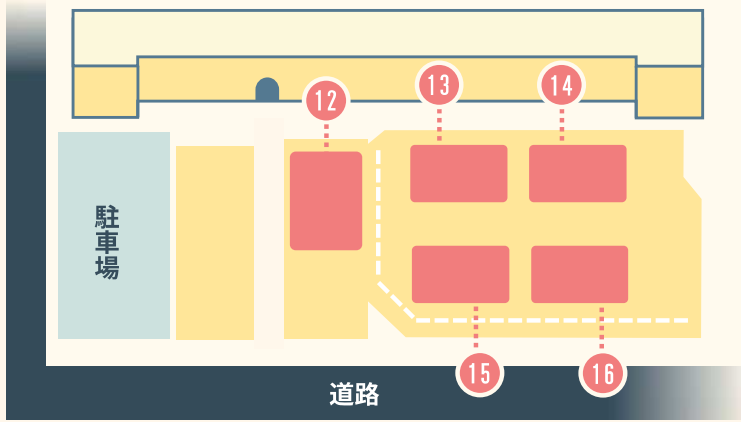

会場案内図(グラウンド)

※一般車両の駐車場はありませんので、会場へは公共交通機関をご利用ください。

- 12 災害関連パネル・パトカー・白バイ・レスキュー車展示(長田警察署)
  警察車両の展示と子ども向けミニ制服の試着
  13:00～16:00(レスキュー車は13:00～15:00)
- 13 消火器取扱い体験(長田消防署)
  水消火器を使って消火器の操作要領を体験
  13:00～15:00
- 14 地震体験車「ゆれるん」(神戸市消防局)
  13:00～15:00
- 15 煙体験ハウス(長田消防署)
  スモークマシンで無害の煙を発生させ、その煙が充満した部屋に入り煙の怖さや避難方法を体験。
  13:00～15:00
- 16 消防ポンプ車の展示・子ども向け防火服の試着(長田消防署)
  13:00～15:00

区総合防災訓練<避難訓練・救出訓練>(長田区役所・長田消防署)
南海トラフ地震を想定した避難訓練、はしご車やレスキュー隊による救出訓練等
10:00～10:30