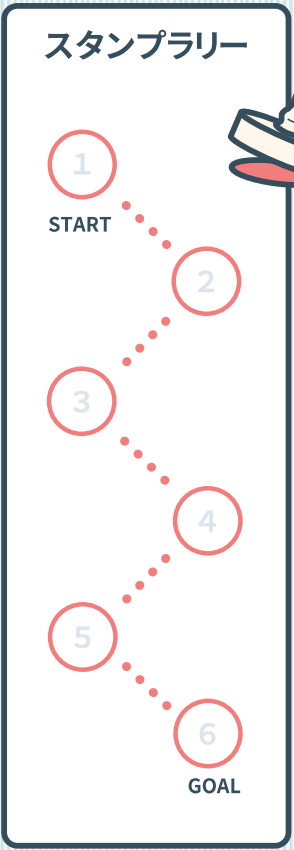

各ブースのうち6カ所のスタンプを集めると、先着200名様に防災用の保存食をプレゼント!

スタンプが集まったら、この台紙を入口付近受付(1階)に提示してください。