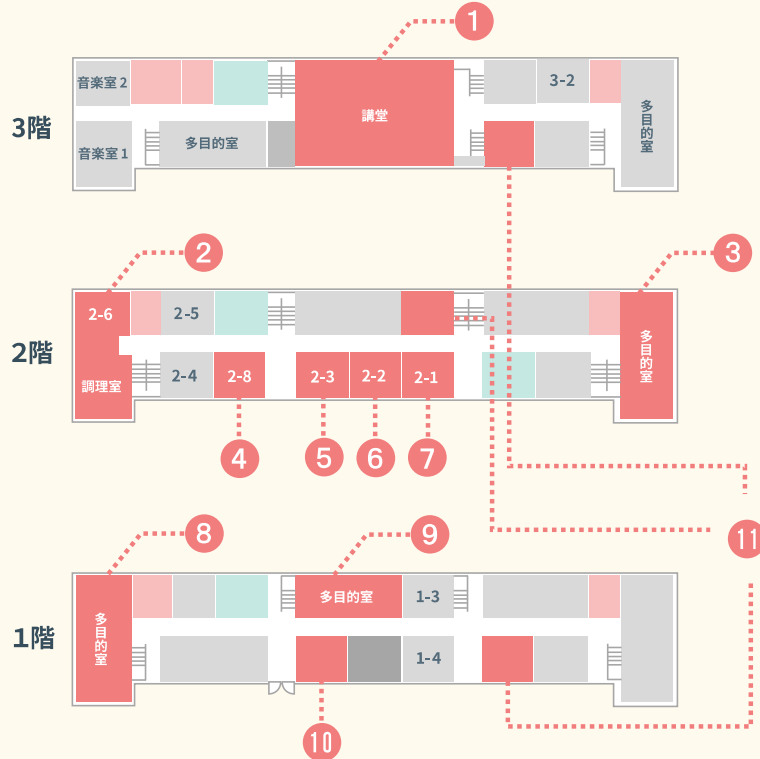

ほかにも楽しく学べるワークショップやってます！詳細はコチラから➡

問い合わせ | 神戸市長田区総務部地域協働課 [受付時間 9:00-17:00]

TEL | 078-579-2311 MAIL | nagata_chousa@city.kobe.lg.jp

主催 | 長田区 共催 | 長田消防署、特定非営利活動法人ふたば

会場案内図(館内)

- トイレ
- オープンスペース

3階 11 ブースへの行き方

講堂(3階)は通り抜けができませんので、矢印のとおり階段で進んでください。
階段の使用が困難な方はスタッフにお声がけください。