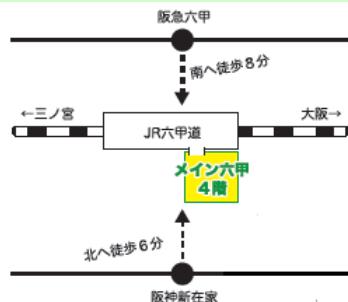

震災30年 つなごう音楽で未来へ ～エリアコンサート～

1/18

(土)
13:30～
14:00

キッズウクレレ
hoalele

灘南

場所:こどもの居場所kiten
灘区船寺町通1-5-18
(阪神大石駅より徒歩2分)

参加費:無料/予約不要

1/23

(木)
16:00～
16:40

ハッピー
ウクレレサークル

灘西

場所:コミュニティハウス花たば
灘区水道筋6-7-14

※申込受付なし

2/10

(月)
11:00～
11:30

リコーダー
田村 敏行

灘東

場所:成徳地域福祉センター
ふれあいサロン
灘区備後町1-3-1
(成徳小学校内)

参加費:100円/予約不要

2/25

(火)
10:30～
11:10

二胡
アンサンブル胡胡

灘北

場所:鶴甲地域福祉センター
ゆうゆう喫茶
灘区鶴甲2-10-1
(鶴甲小学校内)

参加費:100円/予約不要

～スペシャルコンサート～

3/15

(土)
14:00～
15:30

ソプラノ 老田 裕子

神戸市出身。大阪音楽大学大学院歌曲研究室修了。透明感のあるあたたかい声でオペラの主要な役を演唱、宗教曲のソリストとしても活躍している。日本音楽コンクール歌曲部門入選、飯塚新人音楽コンクール第1位、松方ホール音楽賞大賞、兵庫県芸術文化奨励賞等受賞。マラー作曲「子供の不思議な角笛」全曲演奏に対し文化庁芸術祭音楽部門新人賞を受賞。関西二期会会員、同志社女子大学、武庫川女子大学、大阪音楽大学各非常勤講師。

ピアノ 鈴木ゆき子

武庫川女子大学音楽学部演奏学科卒業、同大学音楽専攻科修了。第61回関西新人演奏会等に出演。現在、武庫川女子大学音楽学部実習助手、合唱団「麦の会」「オーデンコール」、都島区民合唱団「みやこん♪」の伴奏を務める。

問合せ・申込

生きがい活動ステーション

住所

神戸市灘区深田町4-1-39 メイン六甲4階
(神戸市立灘区文化センター内)

TEL

078-857-3022

FAX

078-857-3023

E-mail

ikigai@cskobe.com

生きがい活動ステーションは、神戸市立灘区文化センター内に開設され、公益財団法人神戸市民文化振興財団と認定NPO法人コミュニティ・サポートセンター神戸（CS神戸）が協働で運営しています。

お申込

氏名		(歳代)	
住所	〒		
電話/FAX			
E-mail