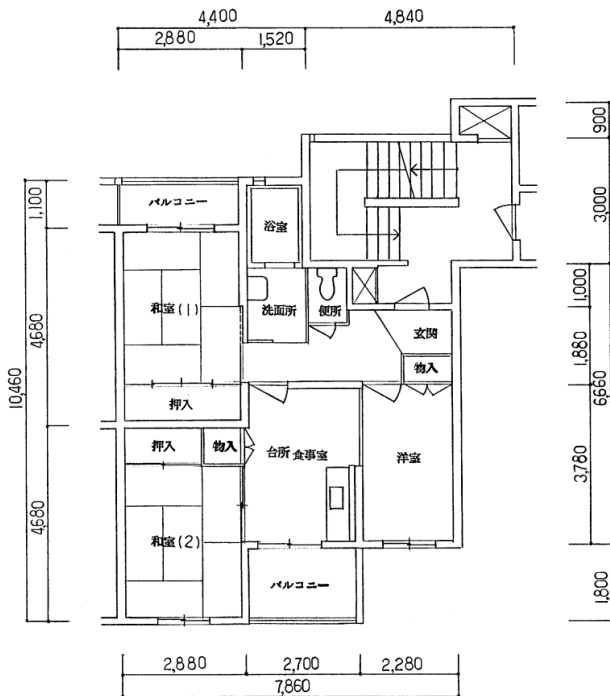

住宅	狩口第二
間取り	3DK

住戸面積	住戸専用	60.65 m ²
	バルコニー	8.03 m ²
	合計	68.68 m ²
居室面積	和室1	6 帖
	和室2	6 帖
	洋室	4.5 帖
	DK	6.1 帖
備考		